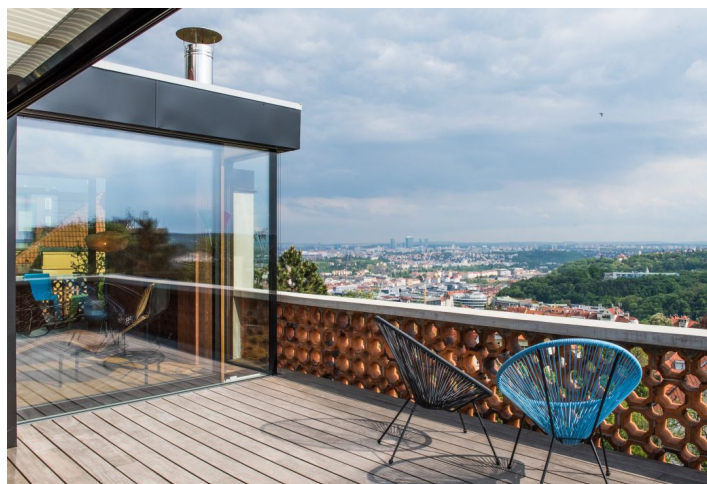

Rodinný dům 5+kk

192 m², Praha 5, Smíchov, Na Hřebenkách

Pronajato