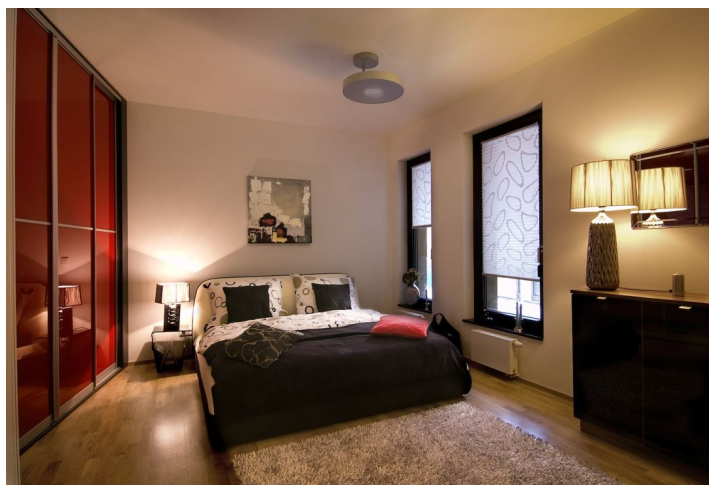

Byt 3+kk

81 m², Praha 4, Michle, Baarova

Prodáno