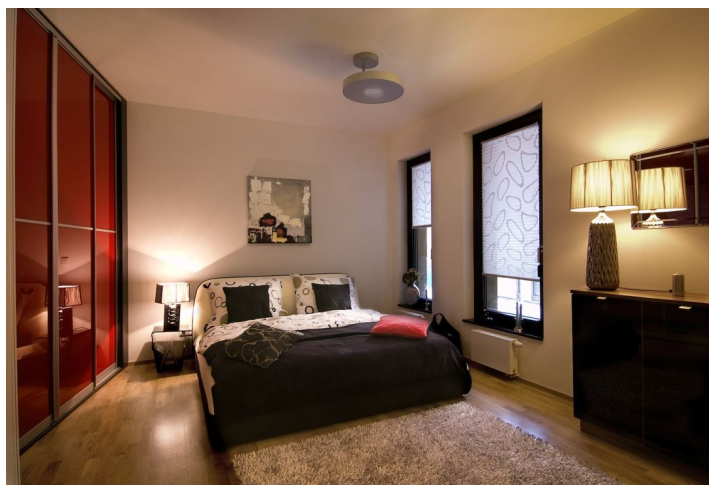

## Byt 3+kk

81 m<sup>2</sup>, Praha 4, Michle, Baarova

**Prodáno**

Celková plocha	81 m <sup>2</sup>
Parkování	1 GS v ceně
Garáž	Ano
Sklep	Ano
PENB	G
Referenční číslo	358

Apartmán v 1. patře rezidence urbanisticky napojené na komerční BB Centrum skrze nově vybudovaný park. Byt nabízí obývací pokoj s jídelním prostorem, kuchyňským koutem (příprava) a balkonem, hlavní ložnici s šatnou a balkonem, 2. ložnici, koupelnu, toaletu pro hosty a komoru. K dispozici jsou vstupní bezpečnostní dveře Lignis s nerez kovááním. Dřevěné podlahy jsou nabízeny buď v provedení Jasan Trend, nebo Dub Antik. Standardy jsou realizovány ve dvou variantních řešeních – classic a modern. Sanita je zastoupena značkami Laufen, baterie Grohe a dlažba s obklady La Faenza / Imola Ceramica. Rezidence s 24hodinovou recepcí nabízí moderní styl života v místě s kompletní občanskou vybaveností. Interiér 75,9 m<sup>2</sup>, balkony 2,5 + 3 m<sup>2</sup>, sklep (6,1 m<sup>2</sup>) a garážové stání (1) v ceně (včetně DPH). Fotografie pochází z ukázkového bytu.