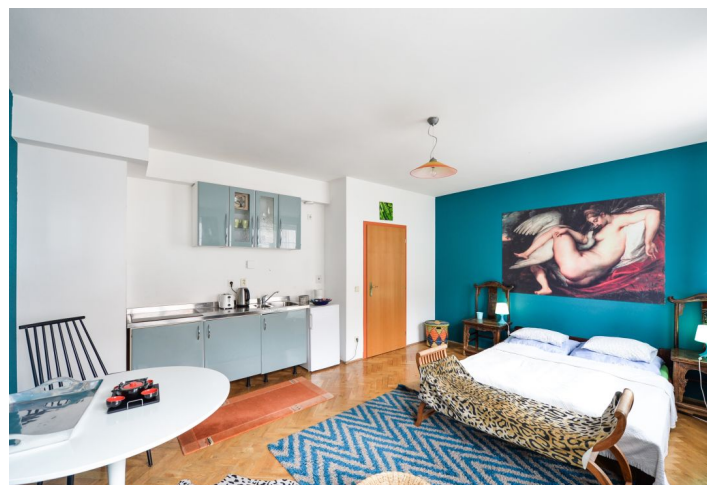

Byt 1+kk

34 m², Praha 8, Libeň, Na Žertvách

Pronajato