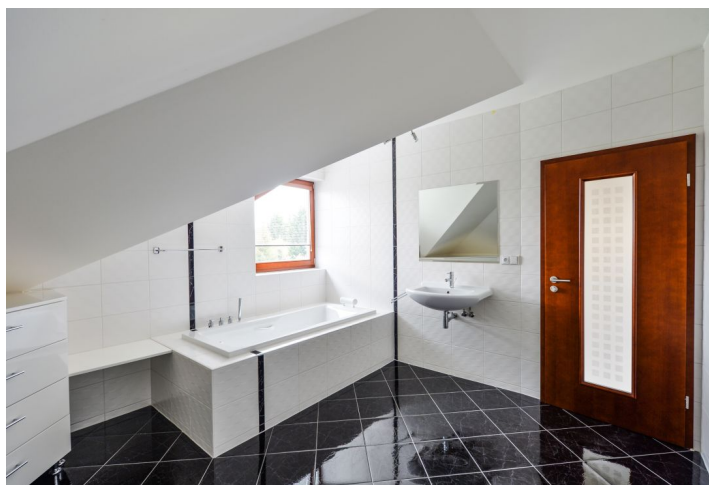

Rodinný dům 5+kk

250 m², Praha-západ, Jesenice, Holubí

Pronajato