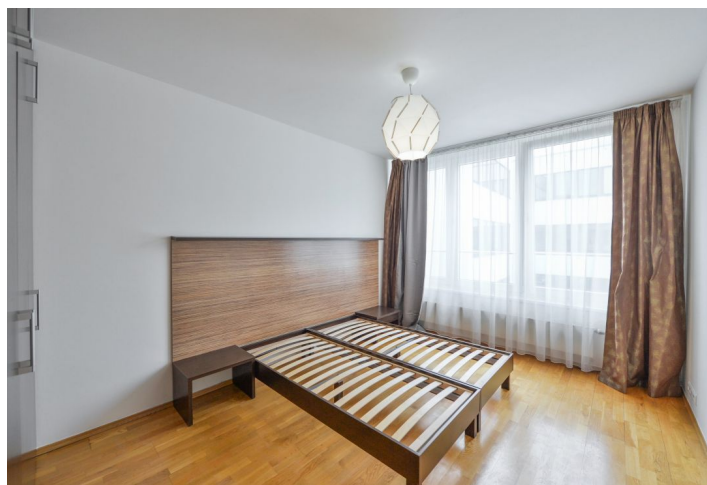

Byt 2+kk

58 m², Praha 5, Smíchov, Karla Engliše

Pronajato