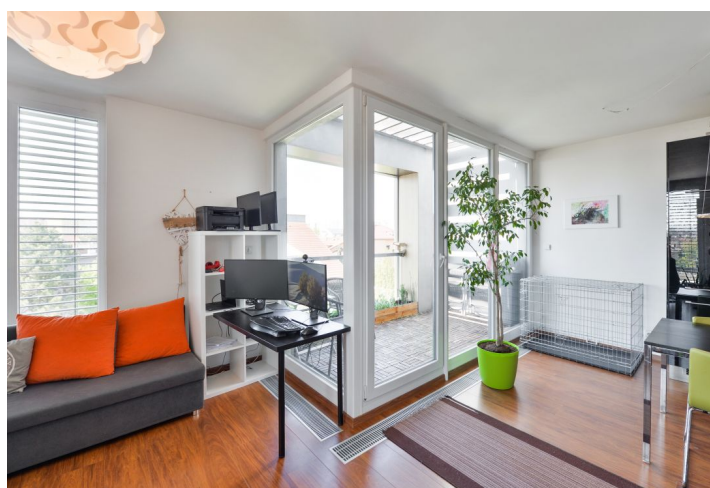

Byt 3+kk

74 m², Praha 4, Libuš, Božejovická

Pronajato