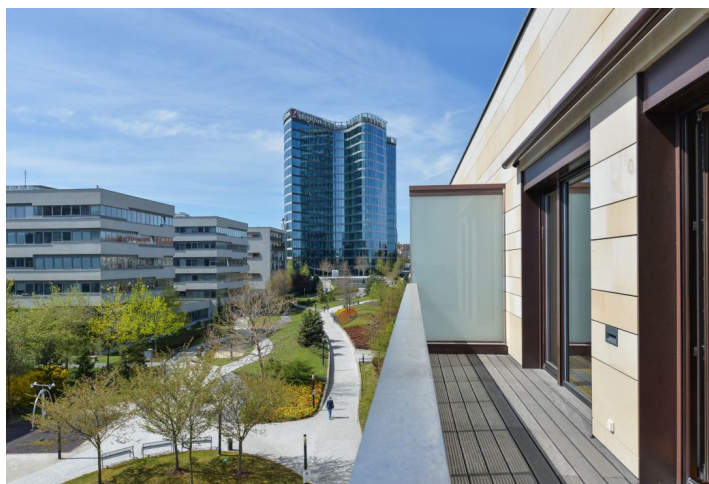

Byt 4+kk

118.2 m², Praha 4, Michle, Baarova

Pronajato