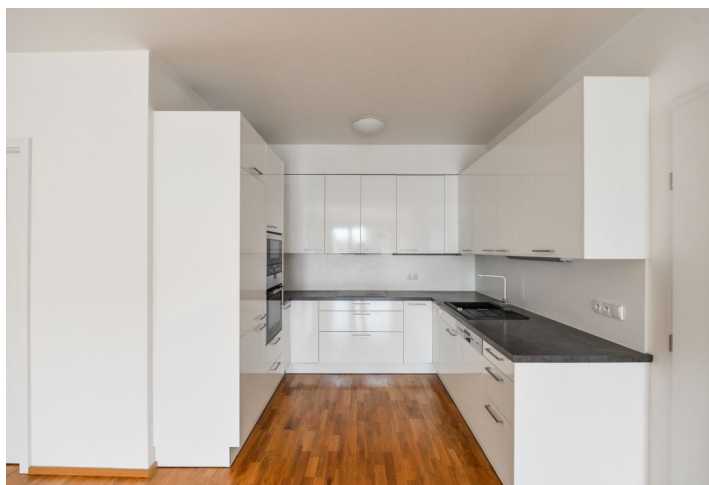

Byt 4+kk

118.2 m², Praha 4, Michle, Baarova

Pronajato