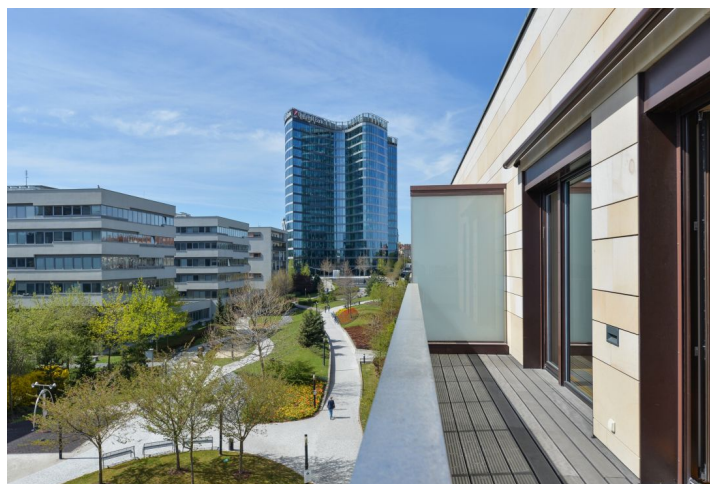

Byt 4+kk

Pronajato

118.2 m², Praha 4, Michle, Baarova