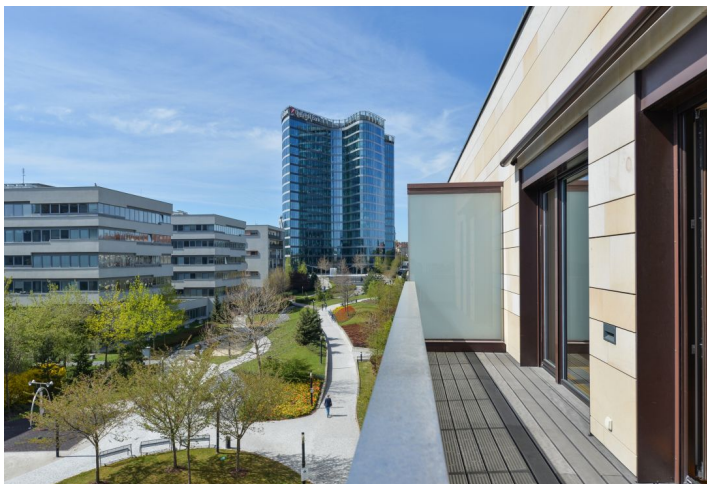

Byt 4+kk

118.2 m², Praha 4, Michle, Baarova

Pronajato