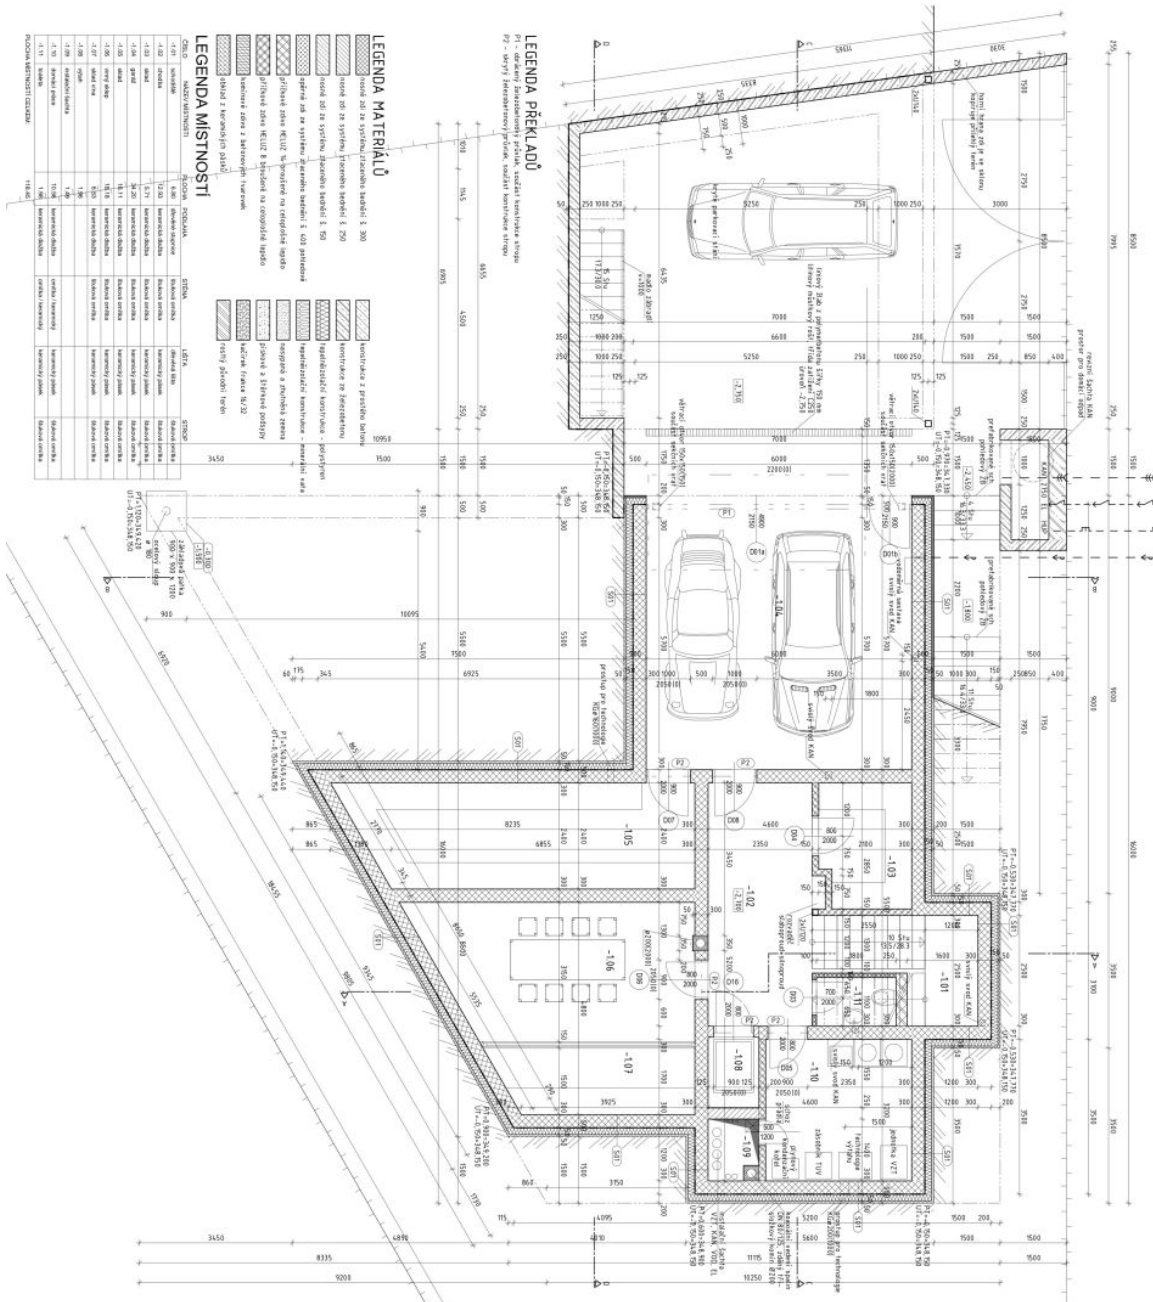

Rodinný dům 5+1

636 m², Praha 6, Břevnov, Dvořeckého

Pronajato