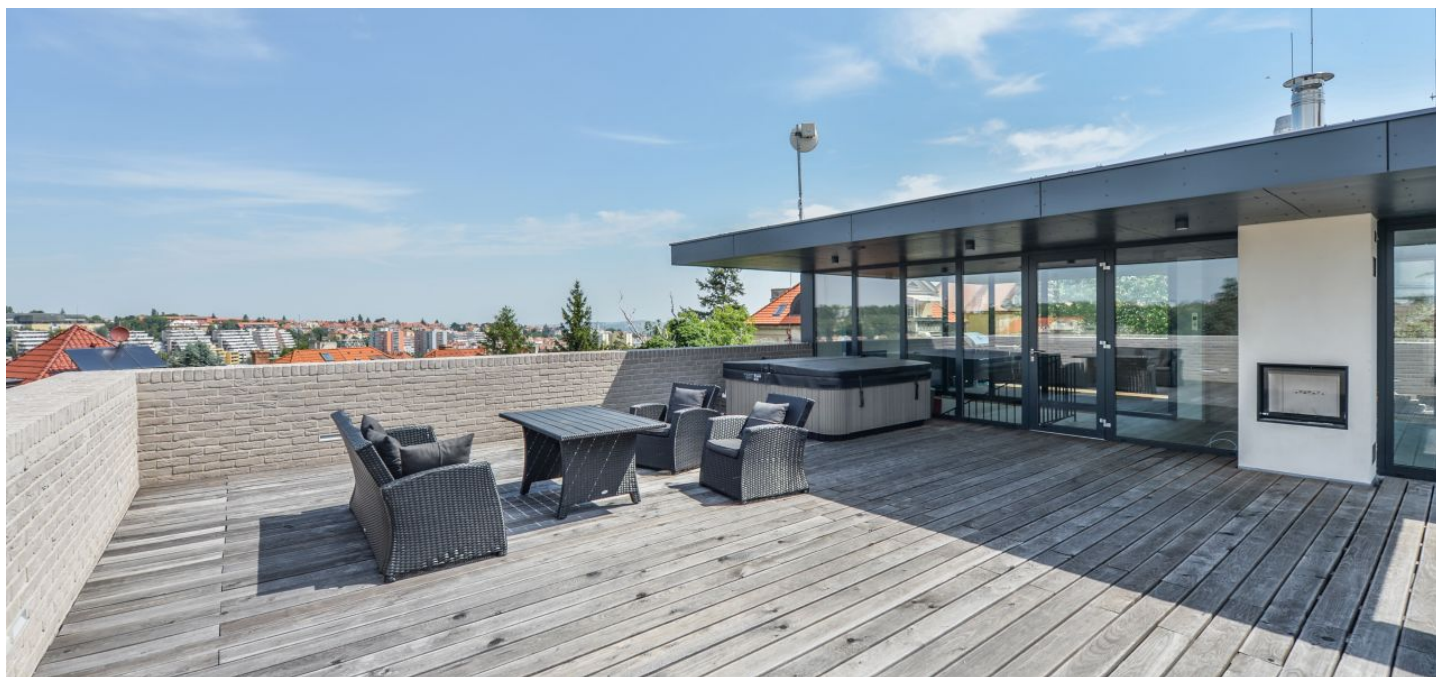

Rodinný dům 5+1

636 m², Praha 6, Břevnov, Dvořeckého

Pronajato