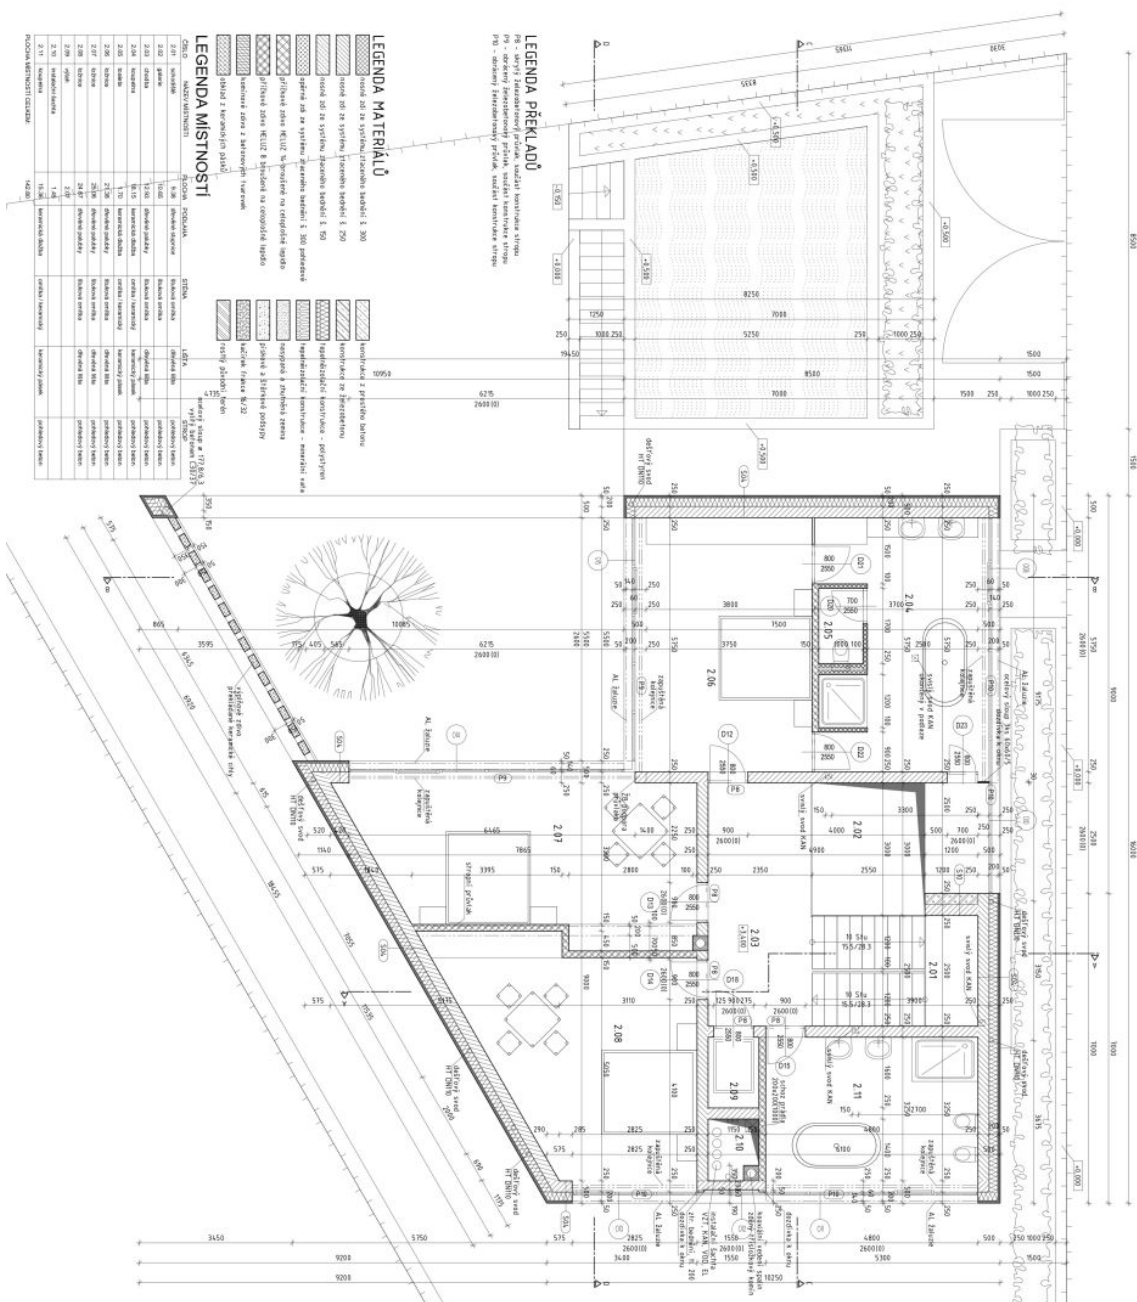

Rodinný dům 5+1

636 m², Praha 6, Břevnov, Dvořeckého

Pronajato

Rodinný dům 5+1

636 m², Praha 6, Břevnov, Dvořeckého

Pronajato

Užitná plocha	636 m ²
Pozemek	638 m ²
Zastavěná plocha	307 m ²
Zahrada	331 m ²
Podlahová plocha	531 m ²
Terasa	105 m ²
Parkování	Dvojaráž a 2 venkovní krytá stání.
Garáž	Ano
Sklep	Ano
PENB	G
Referenční číslo	35579
K dispozici od	lhned

Přízemí domu tvoří otevřený **stometrový obytný prostor** s oddělenou, plně vybavenou kuchyní a jídelnou. Na místnost navazuje **zahrada**, která je vytvořena na ploché střeše parkovacího přístřešku. Dále je zde velká vstupní hala, **šatna** a toaleta. V 1. patře je ložnice s en-suite koupelnou, další dvě ložnice, sdílená koupelna a galerie se schodištěm a **výtahem**. 2. patro nabízí ložnici, koupelnu a **2 střešní terasy**. V suterénu se nachází dvojaráž, vinný sklep, úložné prostory a technické a provozní zázemí.

Rodinný dům 5+1

636 m², Praha 6, Břevnov, Dvořeckého

Pronajato

Rodinný dům 5+1

636 m², Praha 6, Břevnov, Dvořeckého

Pronajato

Rodinný dům 5+1

636 m², Praha 6, Břevnov, Dvořeckého