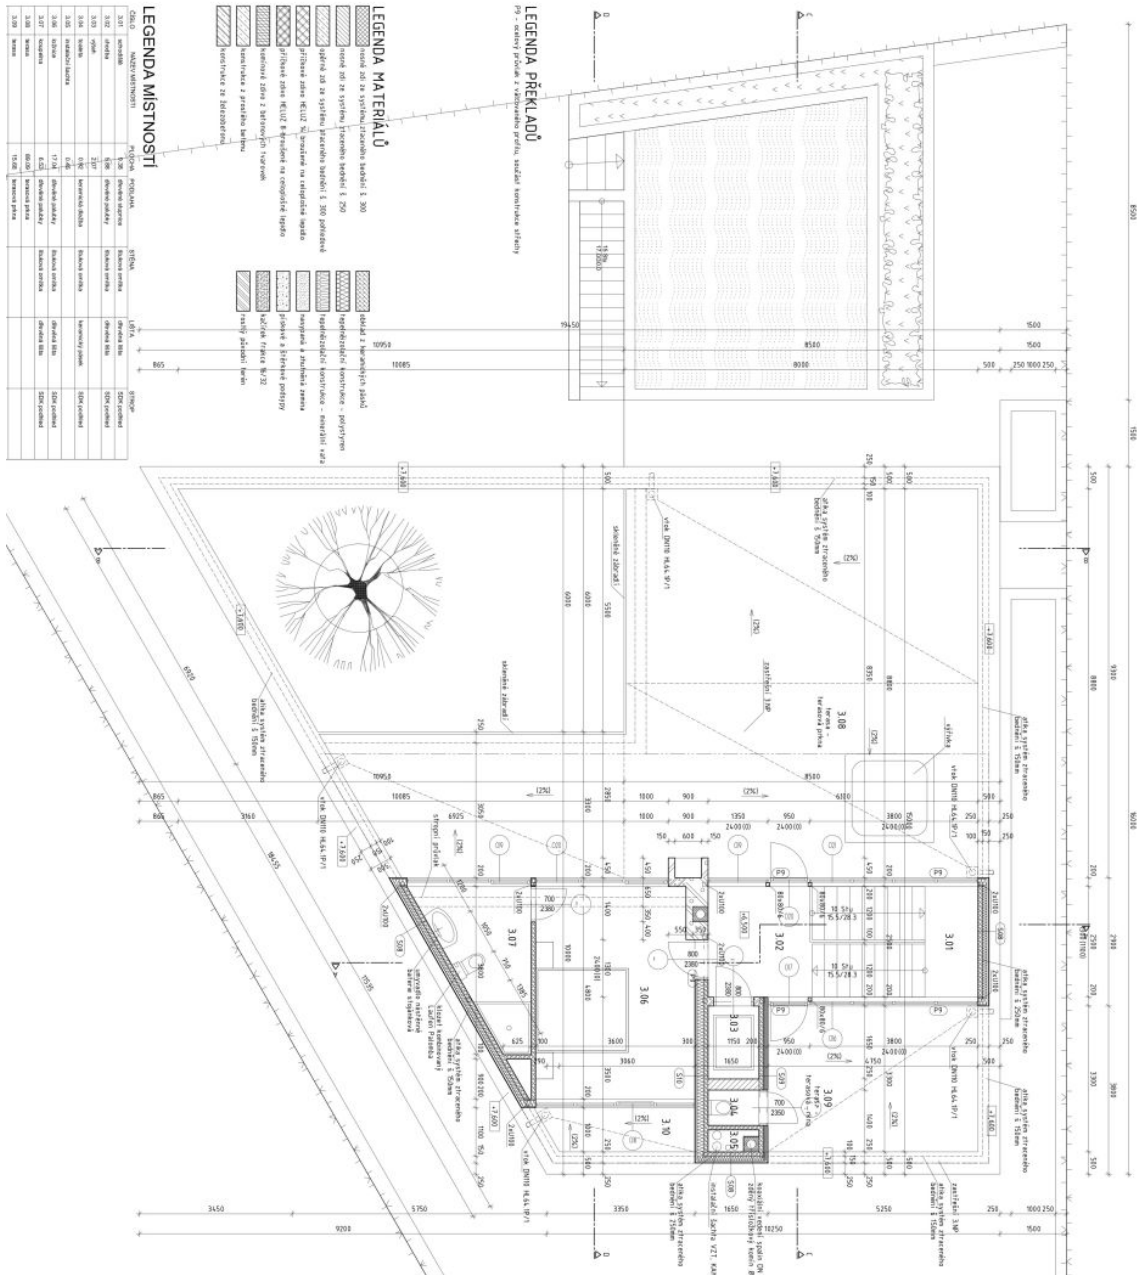

Rodinný dům 5+1

636 m², Praha 6, Břevnov, Dvořeckého

Pronajato