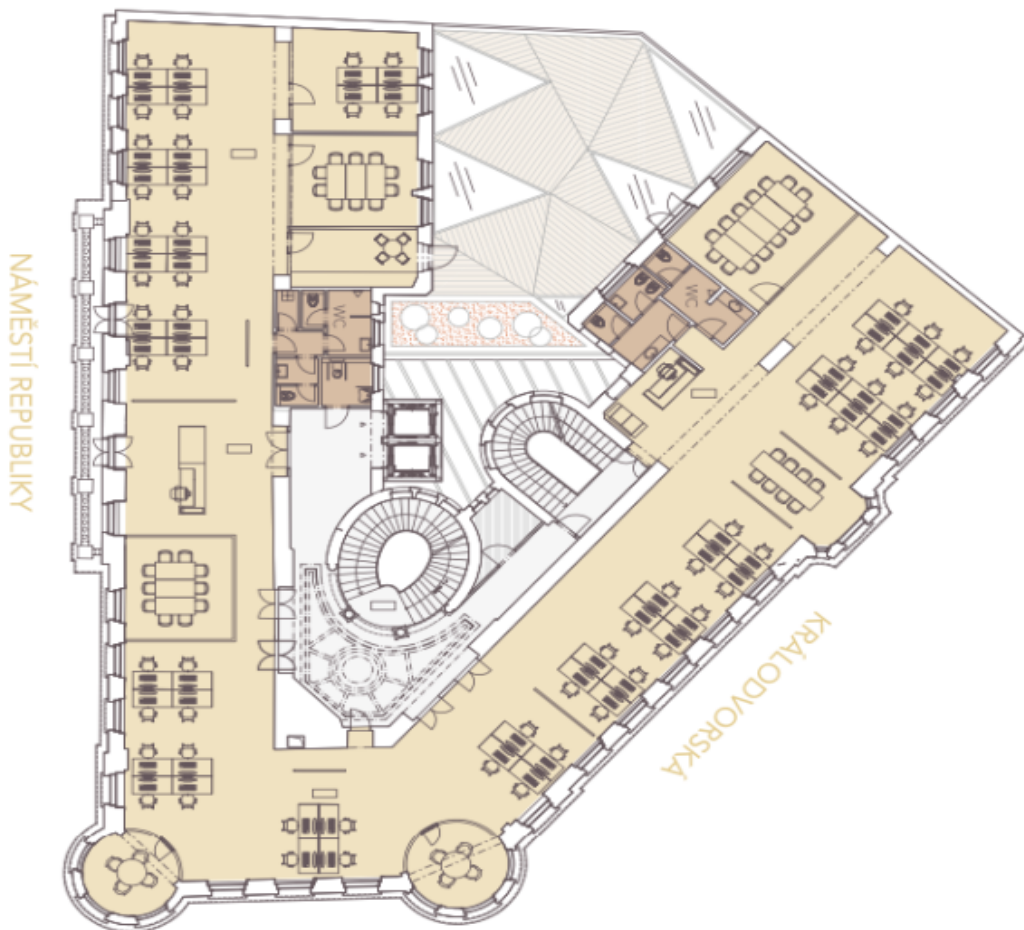

K dispozici od Q4 2024.

Nájemné a poplatky jsou uvedeny bez DPH. Nájemce neplatí provizi.

OFFICE 608 sqm
TERRACE 105 sqm

Second floor

Third floor

OFFICE 1 306 sqm
OFFICE 2 328 sqm

OFFICE 1
OFFICE 2

298 sqm
316 sqm