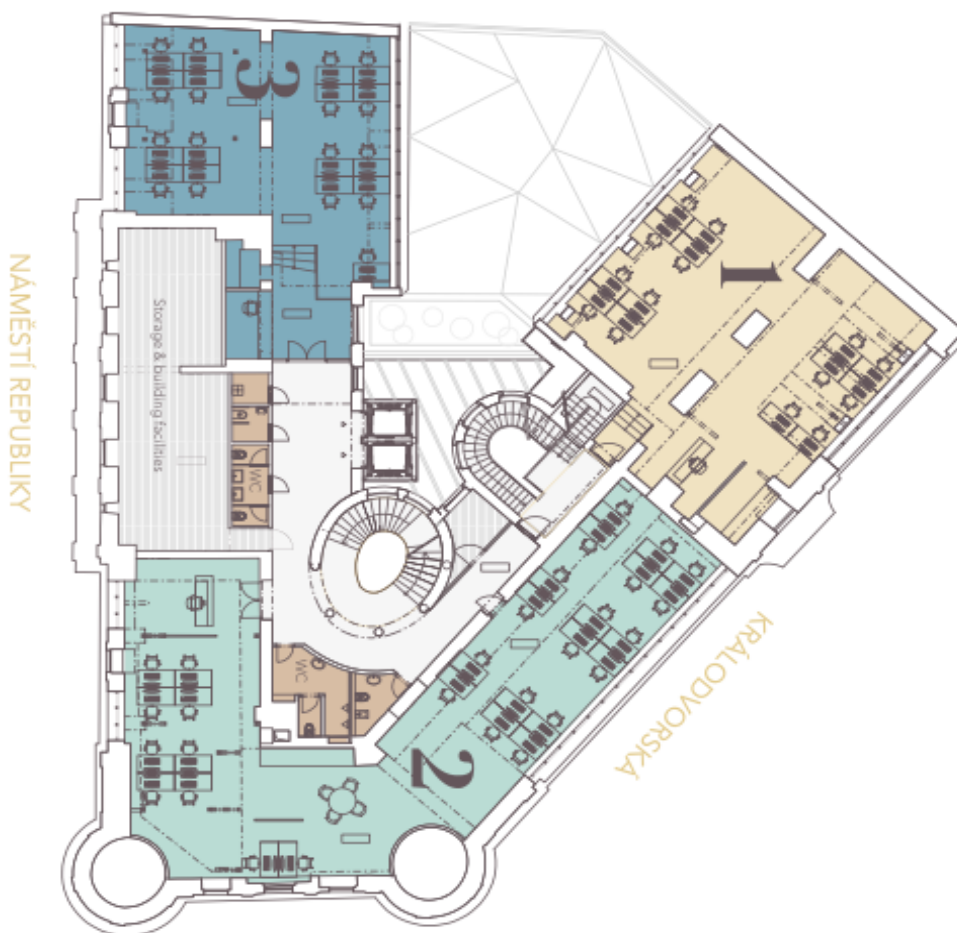

Fifth floor

OFFICE 1	150 sqm
OFFICE 2	214 sqm
OFFICE 3	133 sqm