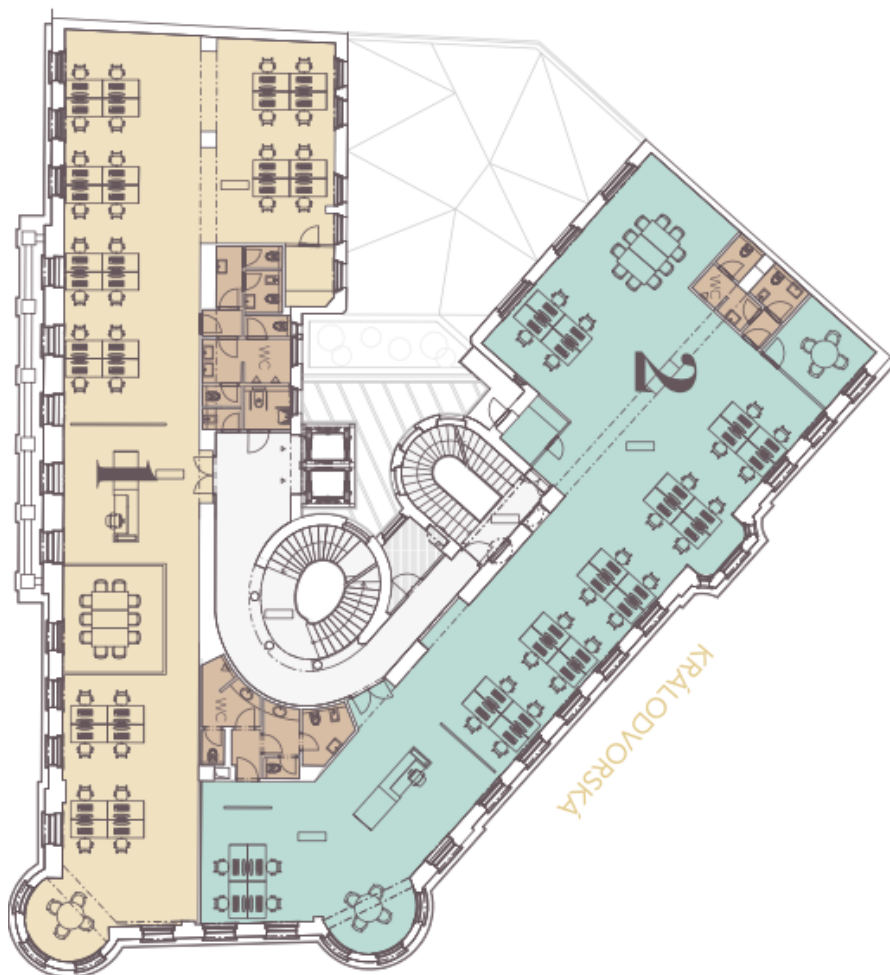

OFFICE 1
OFFICE 2

298 sqm
316 sqm

Fourth floor