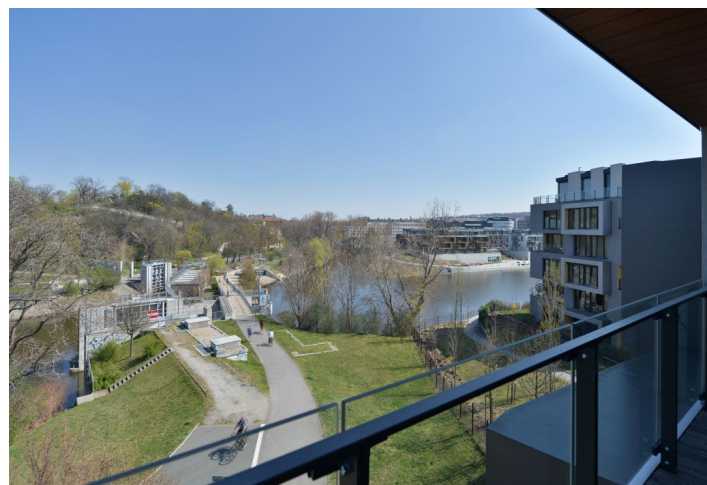

Byt 4+kk

Pronajato

114 m², Praha 8, Libeň, Menclova