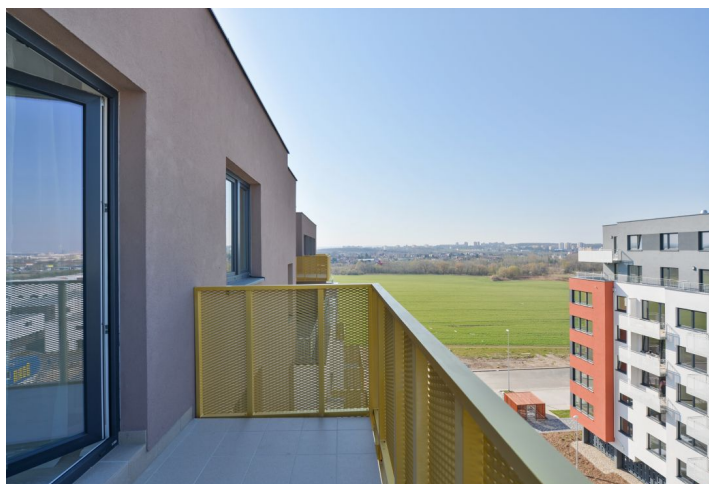

Byt 2+kk

55 m², Praha 10, Dolní Měcholupy, Honzíkova

Pronajato