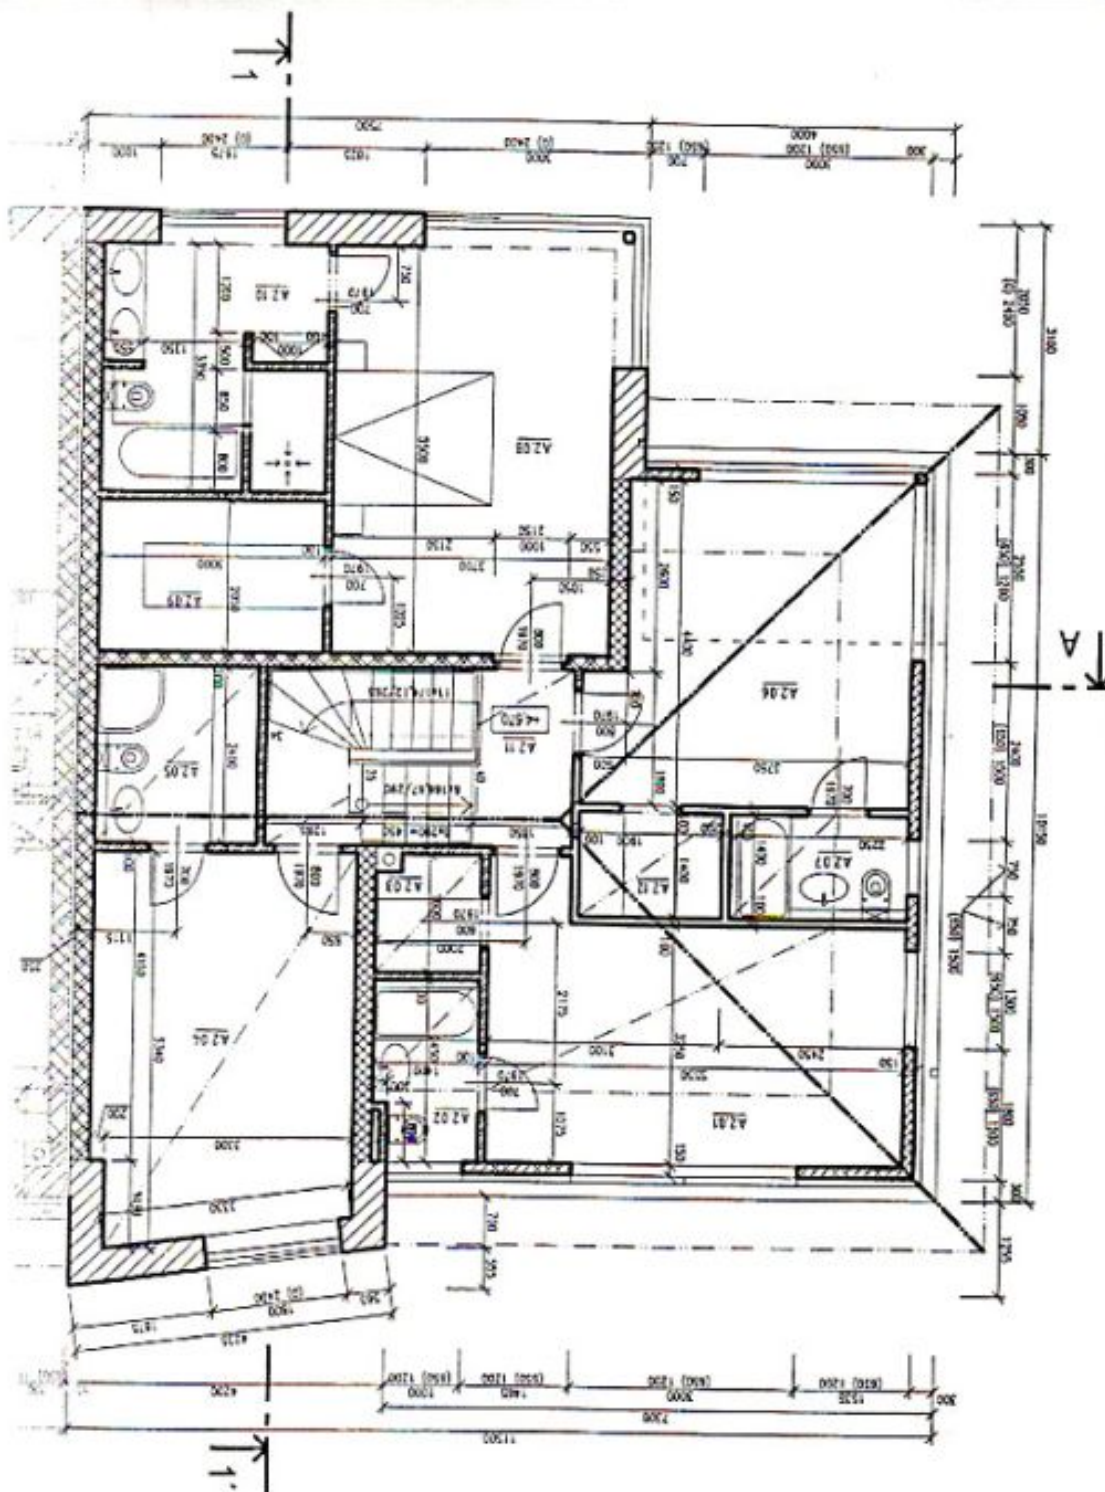

Rodinný dům 7+1

350 m², Praha 6, Nebušice, Nebušická

Pronajato

Rodinný dům 7+1

350 m², Praha 6, Nebušice, Nebušická

Pronajato

Pozemek	923 m ²
Zastavěná plocha	149 m ²
Zahrada	774 m ²
Parkování	Garáž pro dva vozy s přímým vstupem do domu.
Garáž	Ano
Sklep	-
PENB	G
Referenční číslo	3552
K dispozici od	Ihned

Velká okna s termoizolací a posuvné dveře po celém obvodu domu propouštějí dovnitř mnoho světla a umožňují krásný výhled na přilehlý les. Tento velmi pěkně řešený dům nabízí v hlavním patře vstupní halu, velký obývací pokoj se samostatným jídelním prostorem (ve dvou úrovních) a přístupem na terasu, plně vybavenou kuchyň se spíží, komoru a toaletu pro hosty. V horním patře jsou 4 ložnice s vlastními koupelnami, tři z nich mají vlastní šatnu. V úrovni zahrady je umístěna velká rodinná či společenská místnost, dvě ložnice pro hosty a koupelna se sprchou.

Rodinný dům 7+1

350 m², Praha 6, Nebušice, Nebušická

Pronajato

Rodinný dům 7+1

350 m², Praha 6, Nebušice, Nebušická

Pronajato