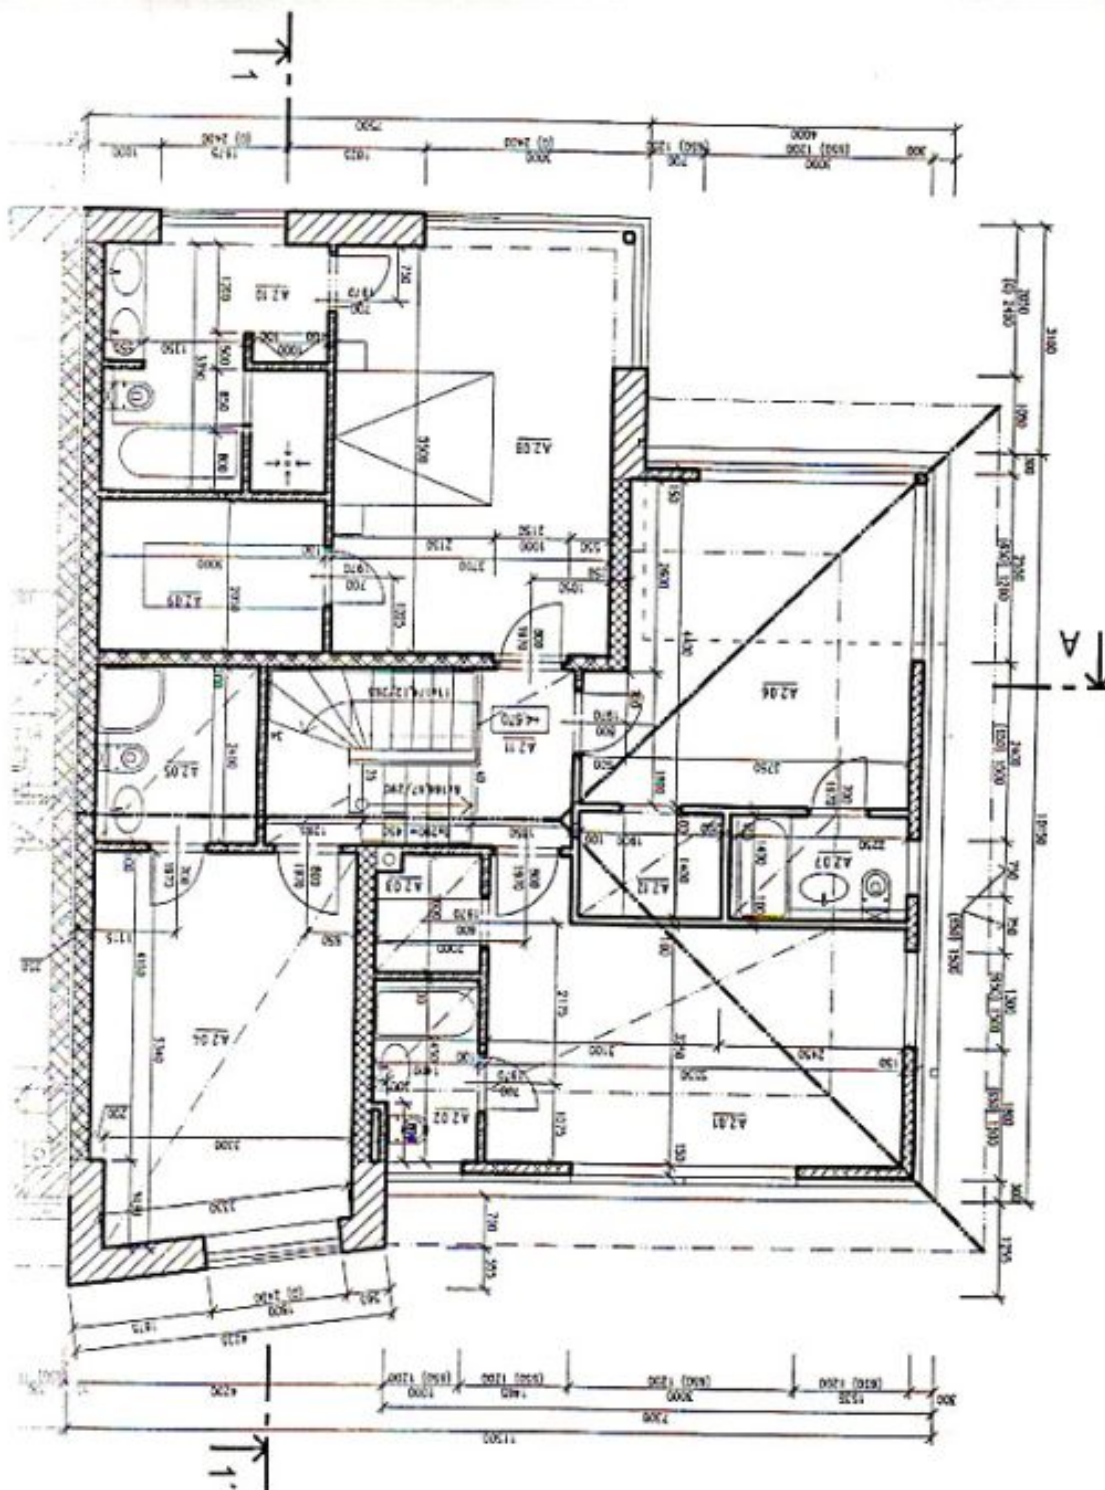

Rodinný dům 7+1

350 m², Praha 6, Nebušice, Nebušická

Pronajato

Rodinný dům 7+1

350 m², Praha 6, Nebušice, Nebušická

Pronajato

Pozemek	923 m ²
Zastavěná plocha	149 m ²
Zahrada	774 m ²
Parkování	Garáž pro dva vozy s přímým vstupem do domu.
Garáž	Ano
Sklep	-
PENB	G
Referenční číslo	3552
K dispozici od	lhned

Velká okna s termoizolací a posuvné dveře po celém obvodu domu propouštějí dovnitř mnoho světla a umožňují krásný výhled na přilehlý les. Tento velmi pěkně řešený dům nabízí v hlavním patře vstupní halu, velký obývací pokoj se samostatným jídelním prostorem (ve dvou úrovních) a přístupem na terasu, plně vybavenou kuchyň se spíží, komoru a toaletu pro hosty. V horním patře jsou 4 ložnice s vlastními koupelnami, tři z nich mají vlastní šatnu. V úrovni zahrady je umístěna velká rodinná či společenská místnost, dvě ložnice pro hosty a koupelna se sprchou.

Rodinný dům 7+1

350 m², Praha 6, Nebušice, Nebušická

Pronajato

Rodinný dům 7+1

350 m², Praha 6, Nebušice, Nebušická

Pronajato