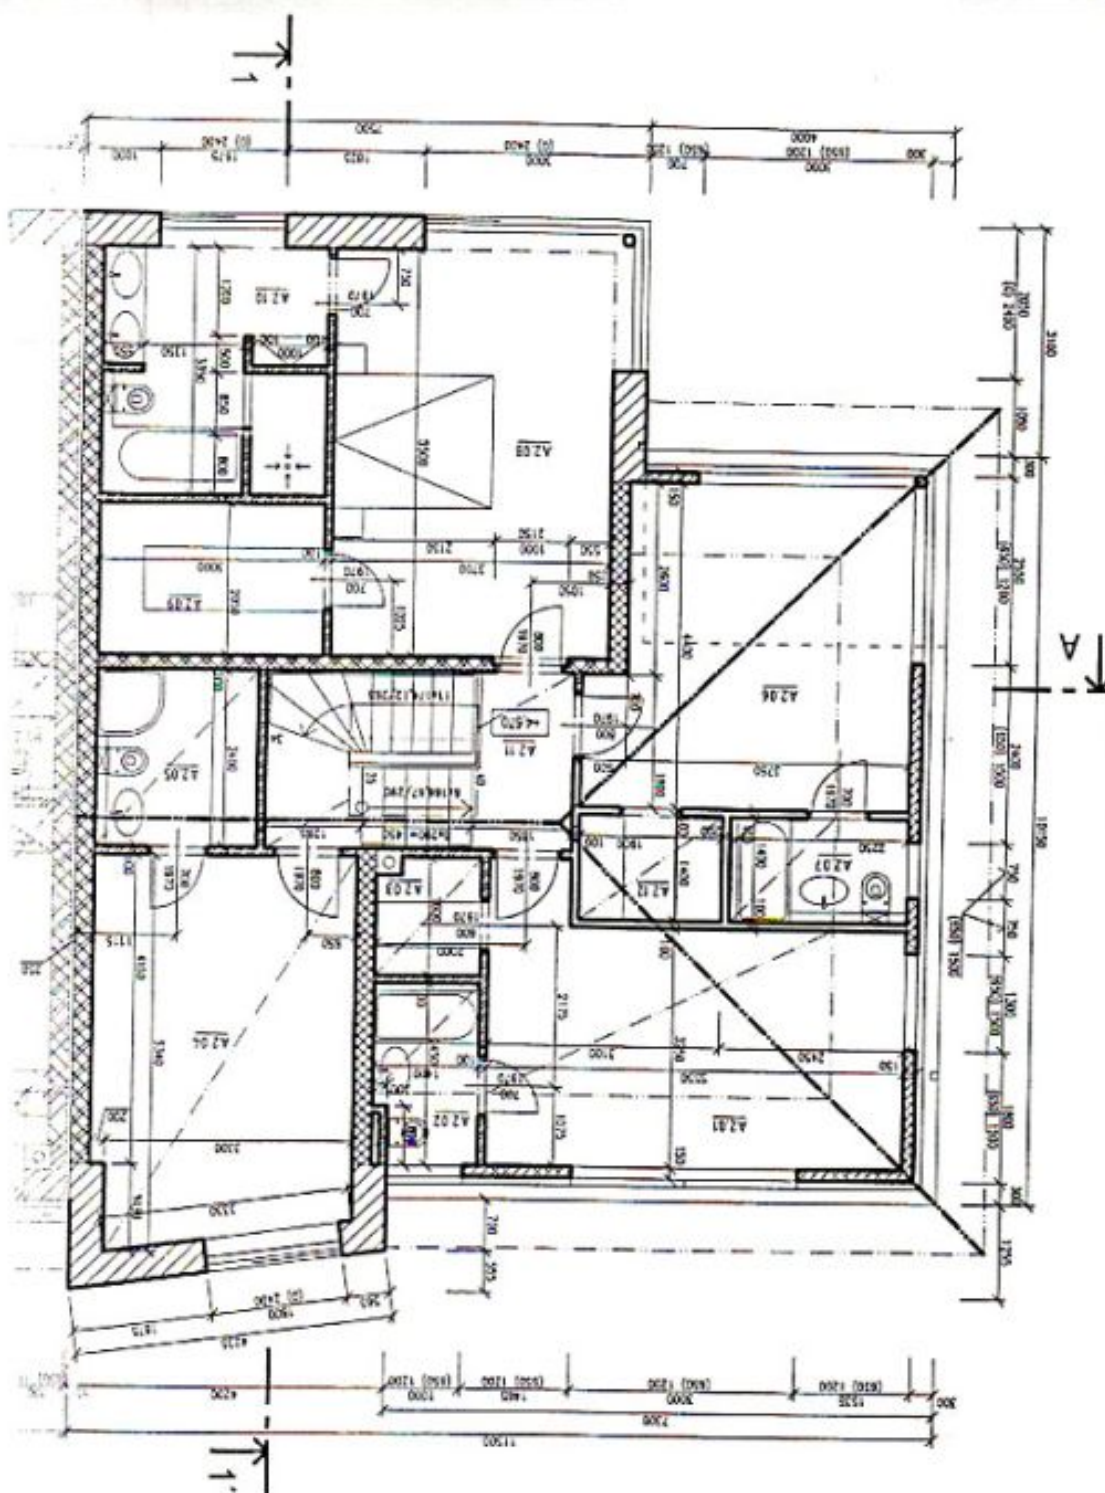

Rodinný dům 7+1

350 m², Praha 6, Nebušice, Nebušická

Pronajato

Rodinný dům 7+1

350 m², Praha 6, Nebušice, Nebušická

Pronajato

Pozemek	923 m ²
Zastavěná plocha	149 m ²
Zahrada	774 m ²
Parkování	Garáž pro dva vozy s přímým vstupem do domu.
Garáž	Ano
Sklep	-
PENB	G
Referenční číslo	3552
K dispozici od	lhned

Velká okna s termoizolací a posuvné dveře po celém obvodu domu propouštějí dovnitř mnoho světla a umožňují krásný výhled na přilehlý les. Tento velmi pěkně řešený dům nabízí v hlavním patře vstupní halu, velký obývací pokoj se samostatným jídelním prostorem (ve dvou úrovních) a přístupem na terasu, plně vybavenou kuchyň se spíží, komoru a toaletu pro hosty. V horním patře jsou 4 ložnice s vlastními koupelnami, tři z nich mají vlastní šatnu. V úrovni zahrady je umístěna velká rodinná či společenská místnost, dvě ložnice pro hosty a koupelna se sprchou.

Rodinný dům 7+1

350 m², Praha 6, Nebušice, Nebušická

Pronajato

Rodinný dům 7+1

350 m², Praha 6, Nebušice, Nebušická

Pronajato