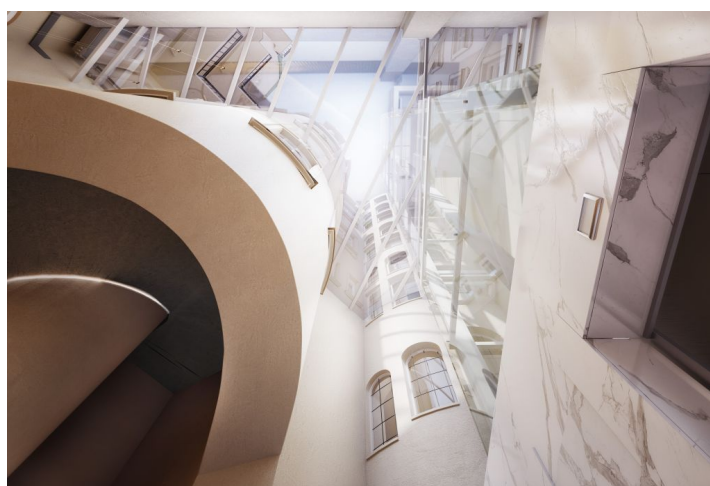

Kancelářské prostory

Pronajato

Praha 1, Nové Město, náměstí Republiky