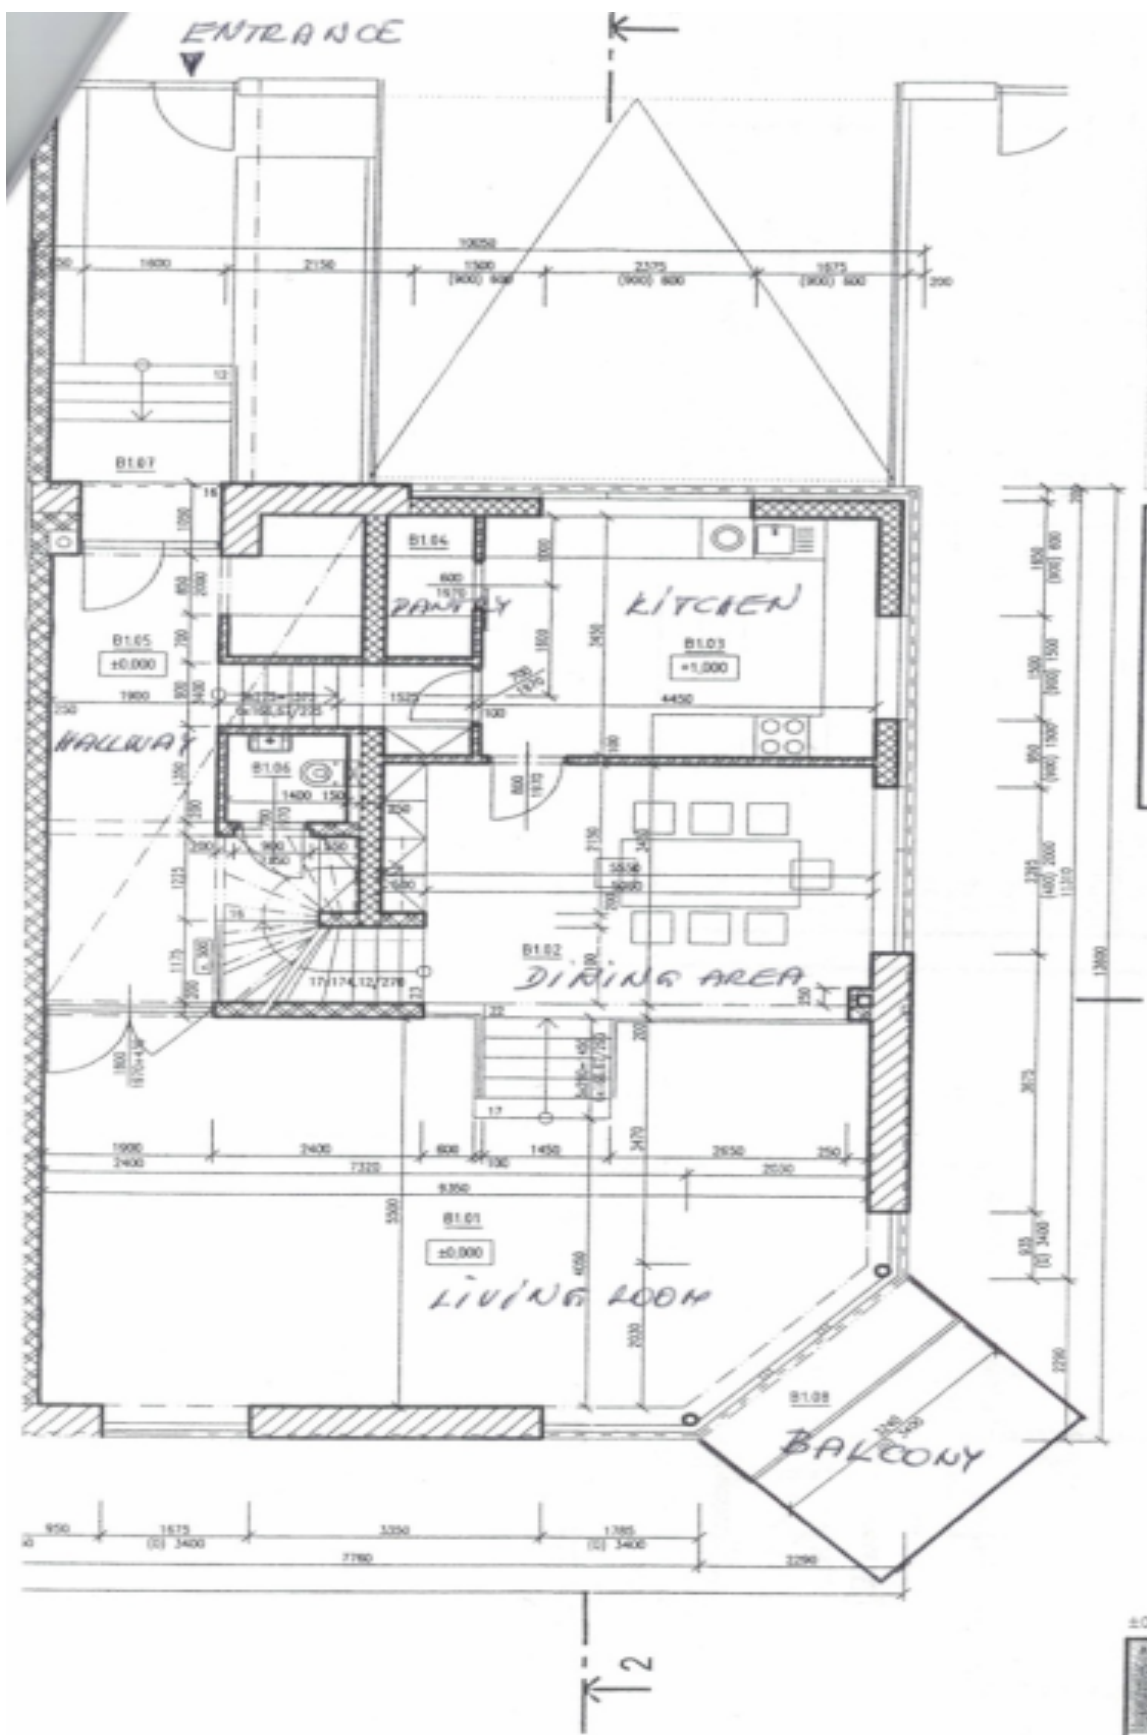

Rodinný dům 7+1

340 m², Praha 6, Nebušice, Nebušická

Pronajato