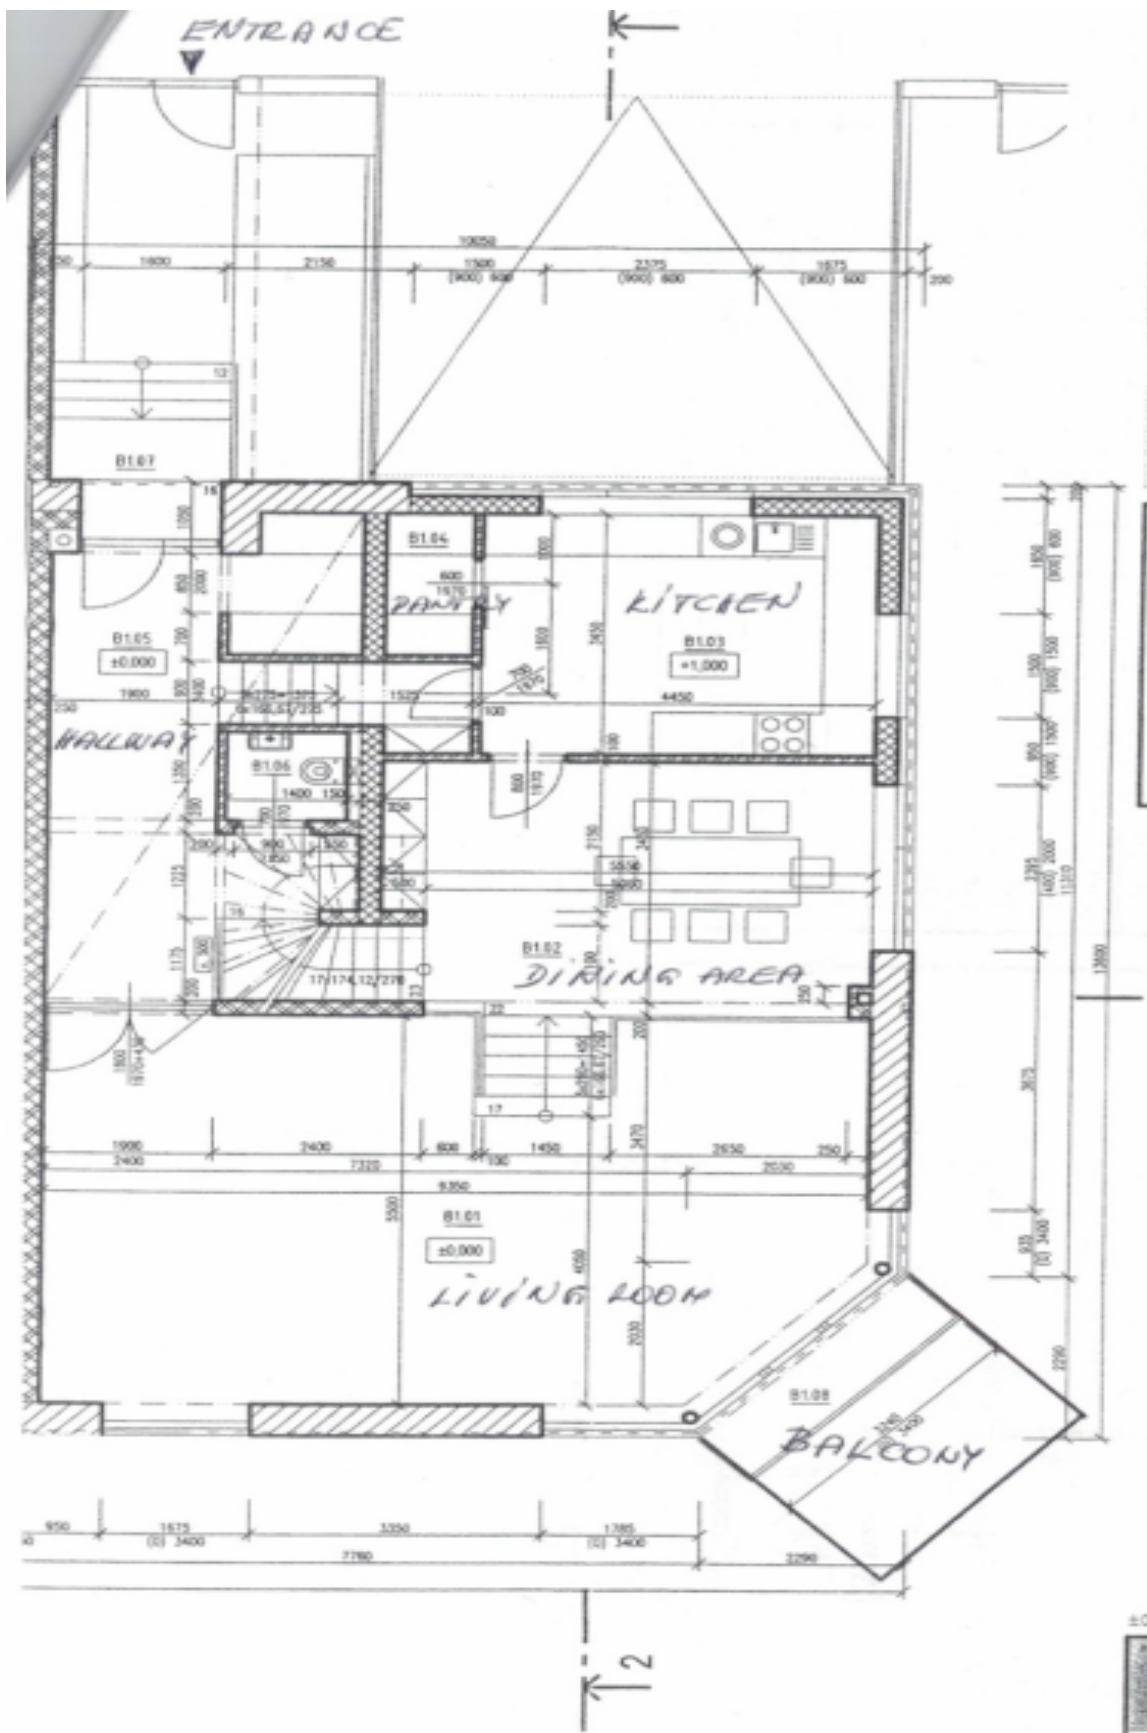

Rodinný dům 7+1

340 m², Praha 6, Nebušice, Nebušická

Pronajato

Rodinný dům 7+1

340 m², Praha 6, Nebušice, Nebušická

Pronajato

Pozemek	453 m ²
Zastavěná plocha	133 m ²
Zahrada	320 m ²
Parkování	Ano
Sklep	-
PENB	G
Referenční číslo	3551
K dispozici od	lhned

Nedávno postavený prosluněný rodinný dům s upravenou zahradou (443 m²), 5 ložnicemi a 5 koupelnami situovaný v klidné rezidenční části Prahy 6 v blízkém dosahu Šáreckého údolí, pár kroků od mezinárodní školy ISP.

Velká okna s termoizolací a posuvné dveře propouštějí do domu mnoho světla a umožňují krásný výhled na přilehlý les. V prvním patře se nachází vstupní hala s vestavěnou šatní skříní, obývací pokoj (51 m²) s terasou, samostatný jídelní prostor (19 m²), plně vybavená kuchyň, spíž a toaleta pro hosty. Nahoře je hlavní ložnice s vlastní koupelnou (vana, sprcha) a šatnou, dále 3 dětské pokoje, každý s vlastní koupelnou (vana / sprchový kout). V úrovni zahrady je další ložnice, velká společenská místnost s kuchyňkou, koupelna (sprcha), technické zázemí a prádelna.

Pronajato

Rodinný dům 7+1

340 m², Praha 6, Nebušice, Nebušická

Pronajato

Rodinný dům 7+1

340 m², Praha 6, Nebušice, Nebušická

Pronajato