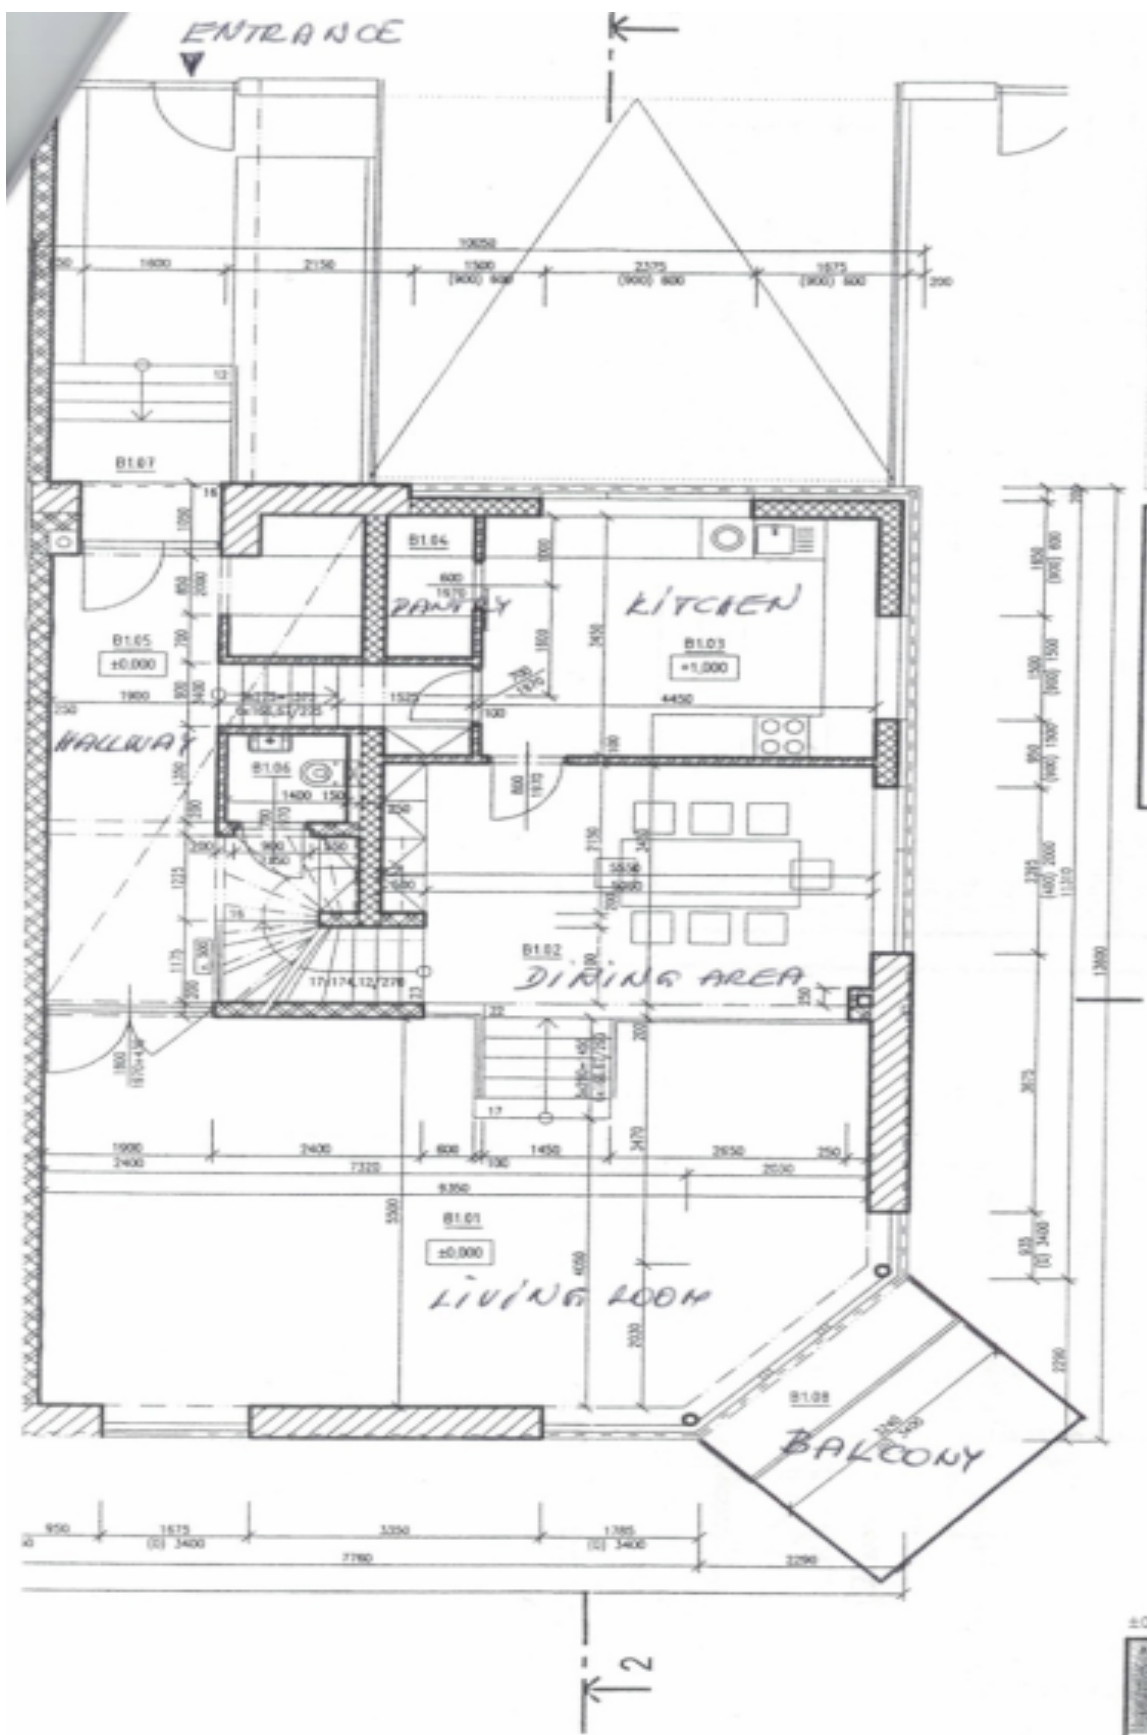

Rodinný dům 7+1

340 m², Praha 6, Nebušice, Nebušická

Pronajato

Rodinný dům 7+1

340 m², Praha 6, Nebušice, Nebušická

Pronajato

Pozemek	453 m ²
Zastavěná plocha	133 m ²
Zahrada	320 m ²
Parkování	Ano
Sklep	-
PENB	G
Referenční číslo	3551
K dispozici od	lhned

Nedávno postavený prosluněný rodinný dům s upravenou zahradou (443 m²), 5 ložnicemi a 5 koupelnami situovaný v klidné rezidenční části Prahy 6 v blízkém dosahu Šárceckého údolí, pár kroků od mezinárodní školy ISP.

Velká okna s termoizolací a posuvné dveře propouštějí do domu mnoho světla a umožňují krásný výhled na přilehlý les. V prvním patře se nachází vstupní hala s vestavěnou šatní skříní, obývací pokoj (51 m²) s terasou, samostatný jídelní prostor (19 m²), plně vybavená kuchyň, spíž a toaleta pro hosty. Nahoře je hlavní ložnice s vlastní koupelnou (vana, sprcha) a šatnou, dále 3 dětské pokoje, každý s vlastní koupelnou (vana / sprchový kout). V úrovni zahrady je další ložnice, velká společenská místnost s kuchyňkou, koupelna (sprcha), technické zázemí a prádelna.

Pronajato

Rodinný dům 7+1

340 m², Praha 6, Nebušice, Nebušická

Pronajato

Rodinný dům 7+1

340 m², Praha 6, Nebušice, Nebušická

Pronajato