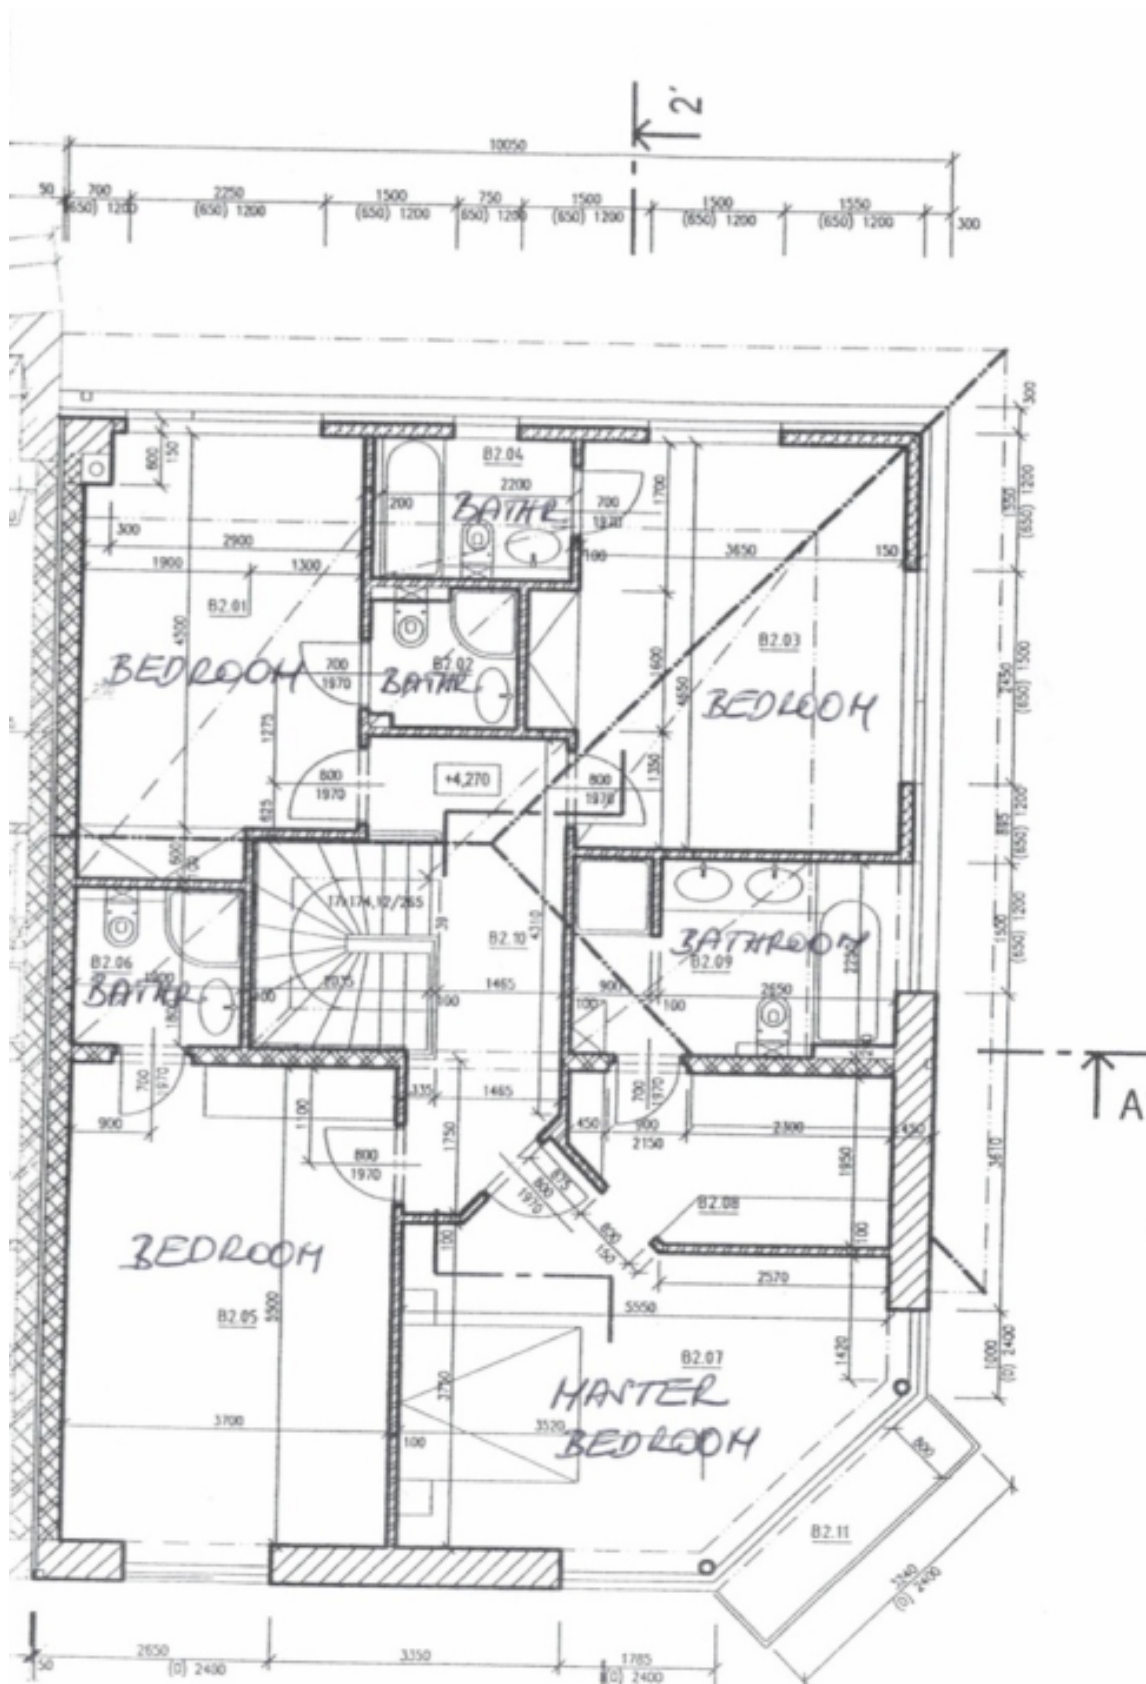

Rodinný dům 7+1

340 m², Praha 6, Nebušice, Nebušická

Pronajato

Rodinný dům 7+1

340 m², Praha 6, Nebušice, Nebušická

Pronajato

Pozemek	453 m ²
Zastavěná plocha	133 m ²
Zahrada	320 m ²
Parkování	Ano
Sklep	-
PENB	G
Referenční číslo	3551
K dispozici od	lhned

Nedávno postavený prosluněný rodinný dům s upravenou zahradou (443 m²), 5 ložnicemi a 5 koupelnami situovaný v klidné rezidenční části Prahy 6 v blízkém dosahu Šáreckého údolí, pár kroků od mezinárodní školy ISP.

Velká okna s termoizolací a posuvné dveře propouštějí do domu mnoho světla a umožňují krásný výhled na přilehlý les. V prvním patře se nachází vstupní hala s vestavěnou šatní skříní, obývací pokoj (51 m²) s terasou, samostatný jídelní prostor (19 m²), plně vybavená kuchyň, spíž a toaleta pro hosty. Nahoře je hlavní ložnice s vlastní koupelnou (vana, sprcha) a šatnou, dále 3 dětské pokoje, každý s vlastní koupelnou (vana / sprchový kout). V úrovni zahrady je další ložnice, velká společenská místnost s kuchyňkou, koupelna (sprcha), technické zázemí a prádelna.

Pronajato

Rodinný dům 7+1

340 m², Praha 6, Nebušice, Nebušická

Pronajato

Rodinný dům 7+1

340 m², Praha 6, Nebušice, Nebušická

Pronajato