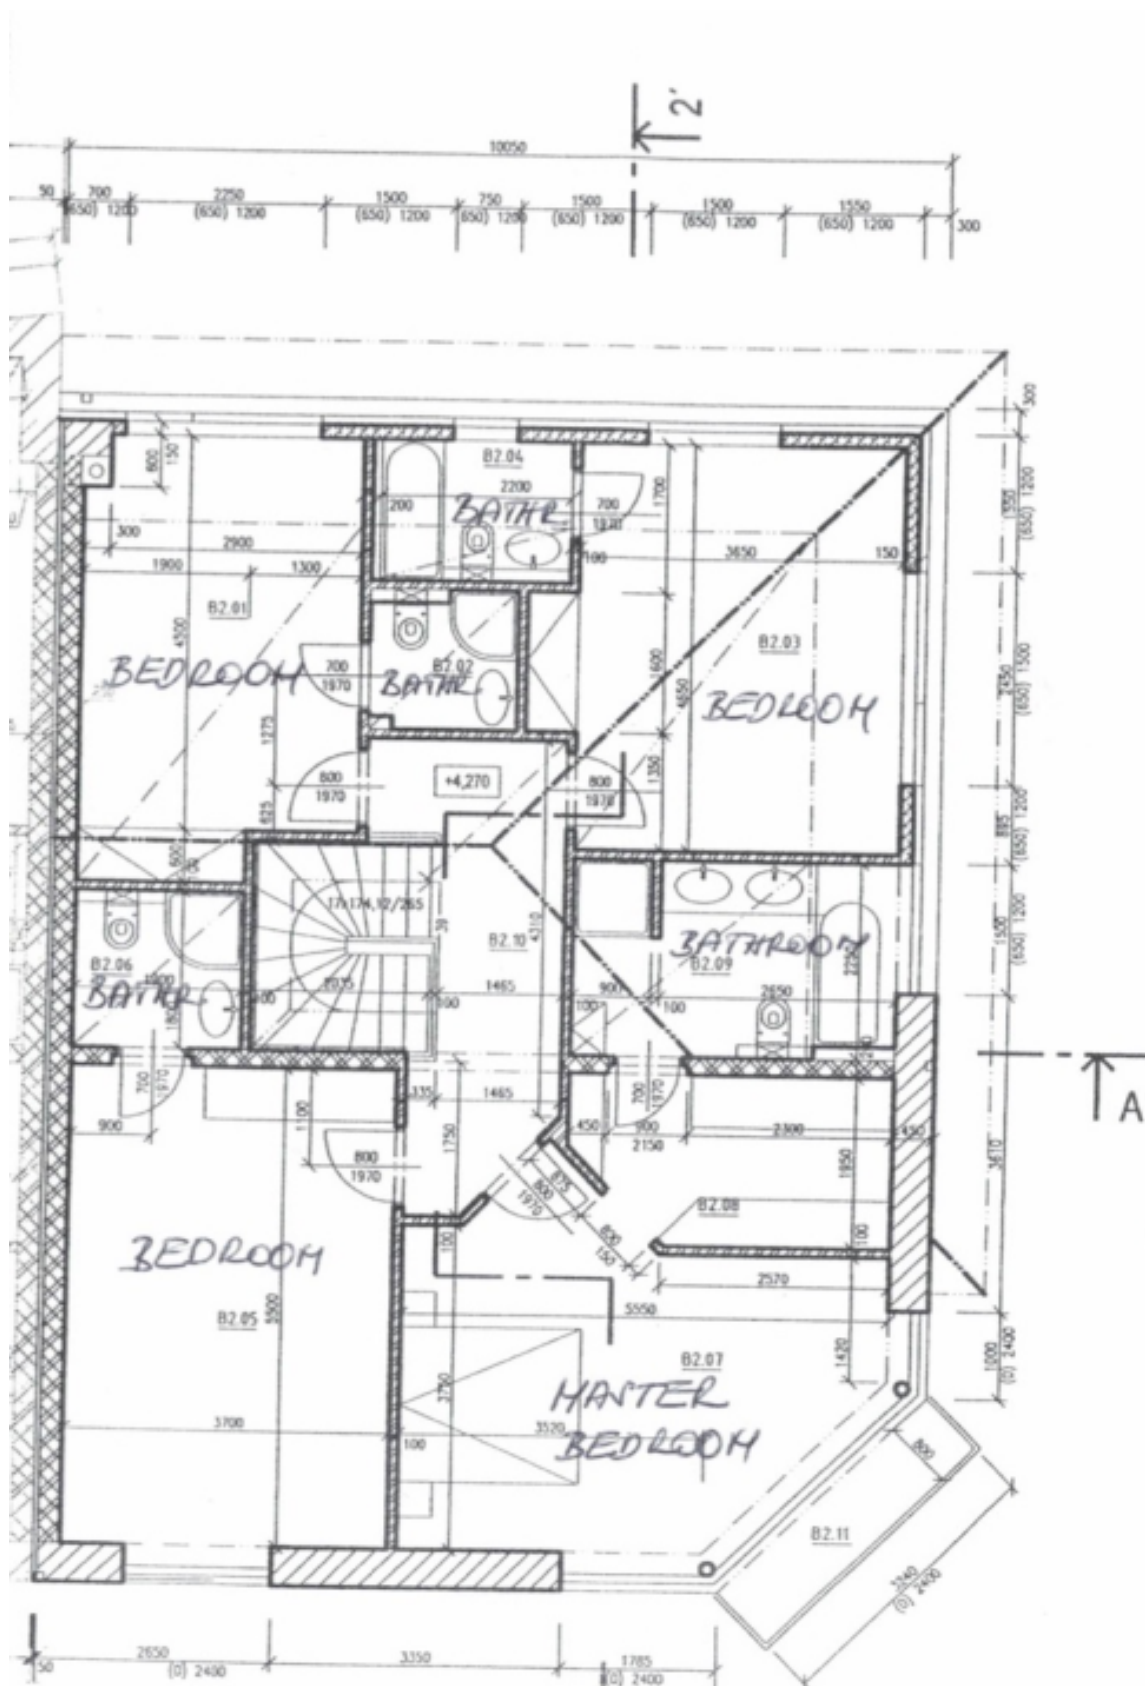

Rodinný dům 7+1

340 m², Praha 6, Nebušice, Nebušická

Pronajato