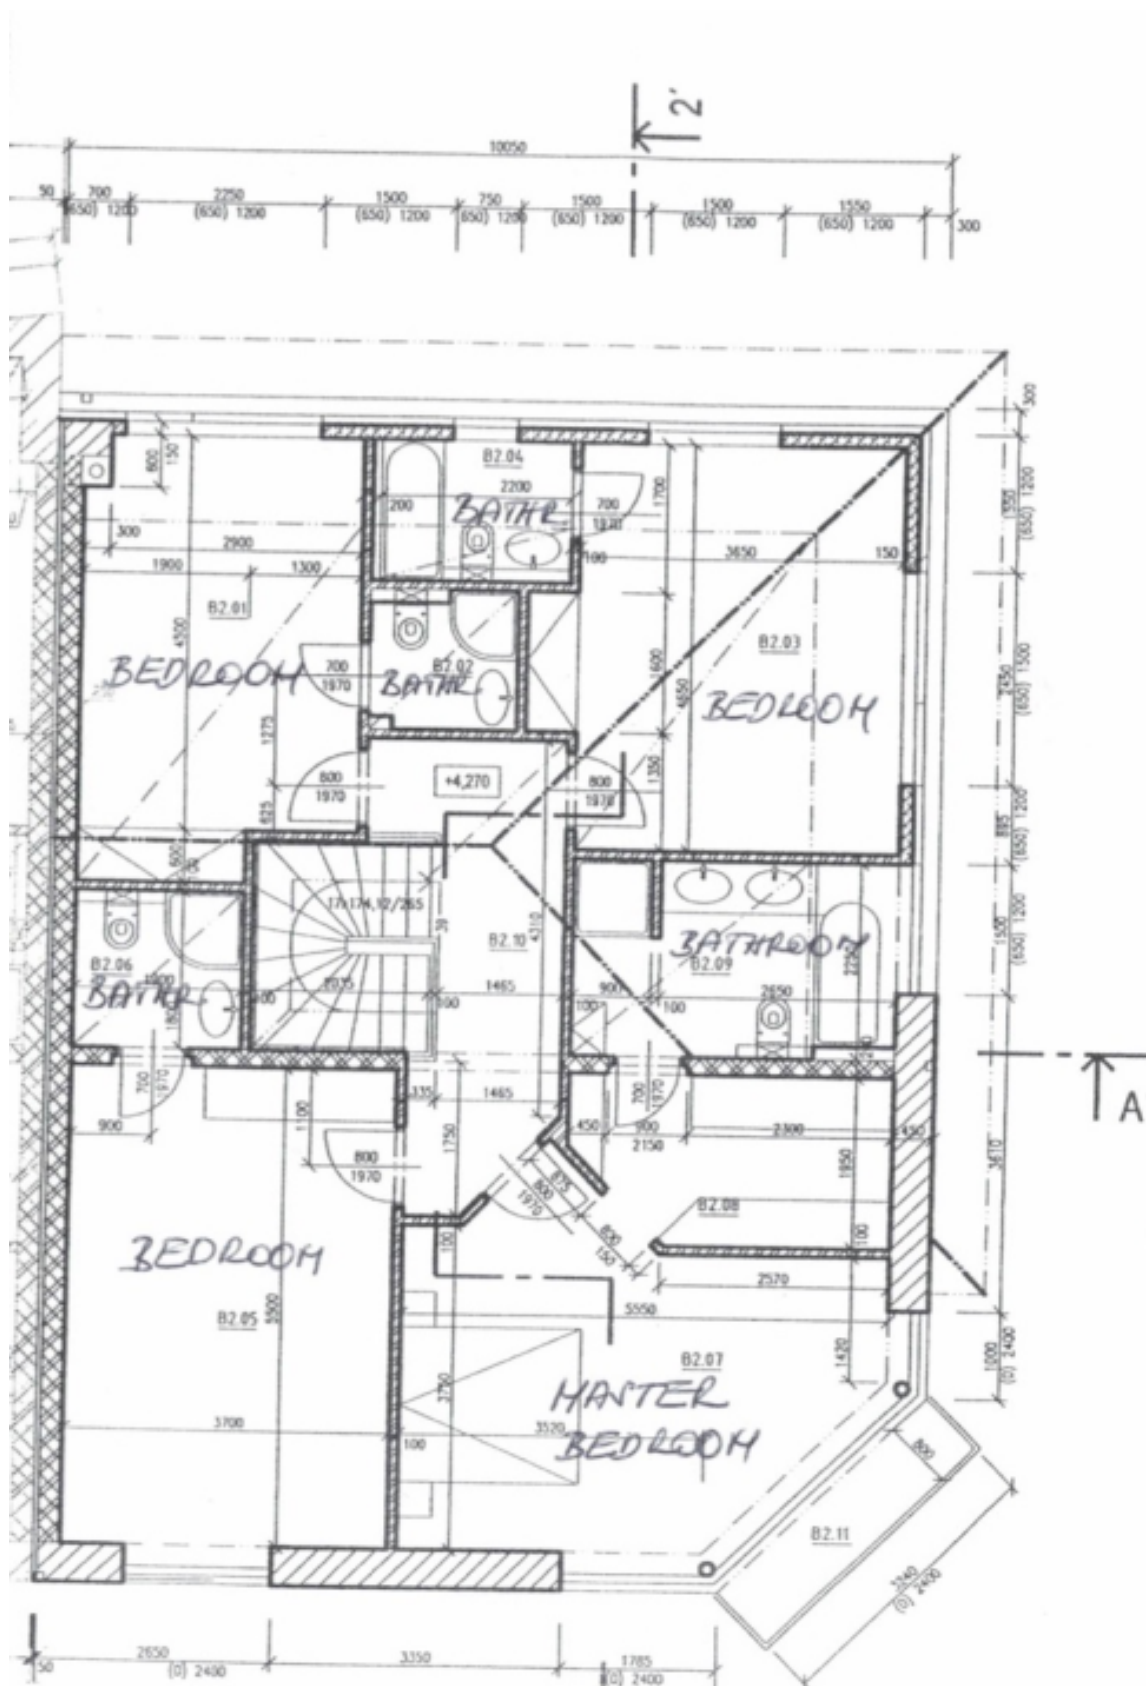

Rodinný dům 7+1

340 m², Praha 6, Nebušice, Nebušická

Pronajato

Rodinný dům 7+1

340 m², Praha 6, Nebušice, Nebušická

Pronajato

Pozemek	453 m ²
Zastavěná plocha	133 m ²
Zahrada	320 m ²
Parkování	Ano
Sklep	-
PENB	G
Referenční číslo	3551
K dispozici od	lhned

Nedávno postavený prosluněný rodinný dům s upravenou zahradou (443 m²), 5 ložnicemi a 5 koupelnami situovaný v klidné rezidenční části Prahy 6 v blízkém dosahu Šárceckého údolí, pár kroků od mezinárodní školy ISP.

Velká okna s termoizolací a posuvné dveře propouštějí do domu mnoho světla a umožňují krásný výhled na přilehlý les. V prvním patře se nachází vstupní hala s vestavěnou šatní skříní, obývací pokoj (51 m²) s terasou, samostatný jídelní prostor (19 m²), plně vybavená kuchyň, spíž a toaleta pro hosty. Nahoře je hlavní ložnice s vlastní koupelnou (vana, sprcha) a šatnou, dále 3 dětské pokoje, každý s vlastní koupelnou (vana / sprchový kout). V úrovni zahrady je další ložnice, velká společenská místnost s kuchyňkou, koupelna (sprcha), technické zázemí a prádelna.

Pronajato

Rodinný dům 7+1

340 m², Praha 6, Nebušice, Nebušická

Pronajato

Rodinný dům 7+1

340 m², Praha 6, Nebušice, Nebušická

Pronajato