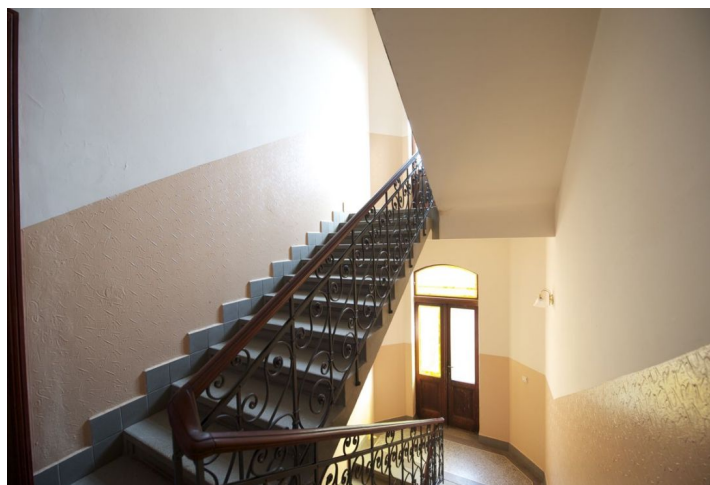

Byt 3+1

86 m², Praha 2, Vinohrady, Chopinova

Pronajato