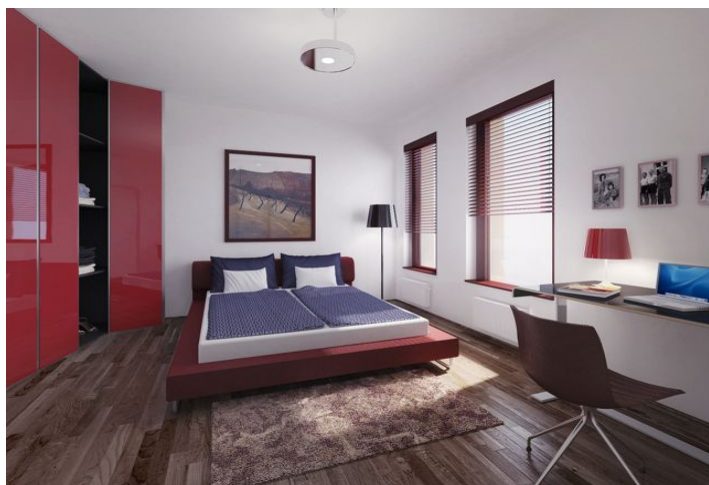

Byt 4+kk

110 m², Praha 4, Michle, Baarova

Prodáno

Byt 4+kk

110 m², Praha 4, Michle, Baarova

Prodáno

Celková plocha	110 m ²
Parkování	Ano
Sklep	Ano
PENB	G
Referenční číslo	355

Třetí patro budovy B v moderním rezidenčním projektu nabízí velkorysý apartmán s terasou. Projekt je urbanisticky napojen na komerční - BB Centrum skrze nově vybudovaný park.

V bytě se nachází prosluněný obývací pokoj s jídelním prostorem, kuchyňským koutem (příprava) a vstupem na terasu, 2 ložnice, pracovna, koupelna, toaleta pro hosty a komora.

K dispozici jsou vstupní bezpečnostní dveře Lignis s nerez kovááním. Dřevěné podlahy jsou nabízeny buď v provedení Jasan Trend, nebo Dub Antik. Standardy jsou realizovány ve dvou variantních řešeních – classic a modern. Sanita je zastoupena značkami Laufen, baterie Grohe a dlažba s obklady La Faenza / Imola Ceramica.

Rezidence s 24hodinovou recepcí nabízí moderní styl života v místě s kompletní občanskou vybaveností.

Interiér 100,7 m², terasa 9,9 m², sklep 7 m²

* Výměra jednotky dle občanského zákoníku.

Plocha je tvořena součtem celé plochy jednotky a ohraničená obvodovými zdmi.