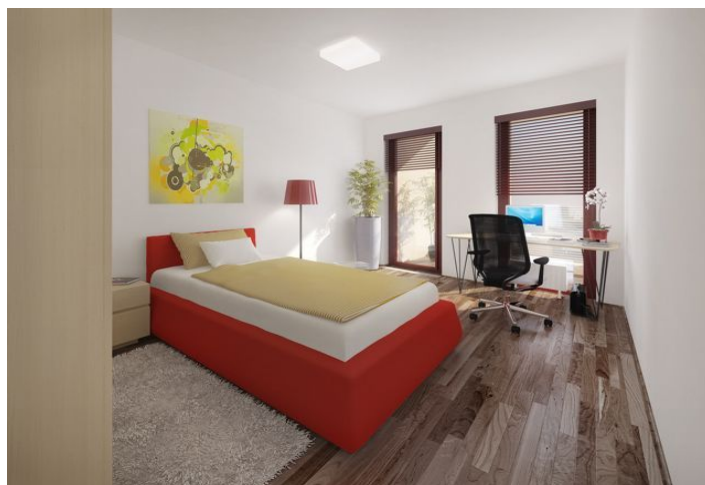

## Byt 4+kk

110 m<sup>2</sup>, Praha 4, Michle, Baarova

Prodáno

Celková plocha	110 m <sup>2</sup>
Parkování	Ano
Sklep	Ano
PENB	G
Referenční číslo	355

Třetí patro budovy B v moderním rezidenčním projektu nabízí velkorysý apartmán s terasou. Projekt je urbanisticky napojen na komerční - BB Centrum skrze nově vybudovaný park.

V bytě se nachází prosluněný obývací pokoj s jídelním prostorem, kuchyňským koutem (příprava) a vstupem na terasu, 2 ložnice, pracovna, koupelna, toaleta pro hosty a komora.

K dispozici jsou vstupní bezpečnostní dveře Lignis s nerez kováním. Dřevěné podlahy jsou nabízeny buď v provedení Jasan Trend, nebo Dub Antik. Standardy jsou realizovány ve dvou variantních řešeních – classic a modern. Sanita je zastoupena značkami Laufen, baterie Grohe a dlažba s obklady La Faenza / Imola Ceramica.

Rezidence s 24hodinovou recepcí nabízí moderní styl života v místě s kompletní občanskou vybaveností.

Interiér 100,7 m<sup>2</sup>, terasa 9,9 m<sup>2</sup>, sklep 7 m<sup>2</sup>

\* Výměra jednotky dle občanského zákoníku.