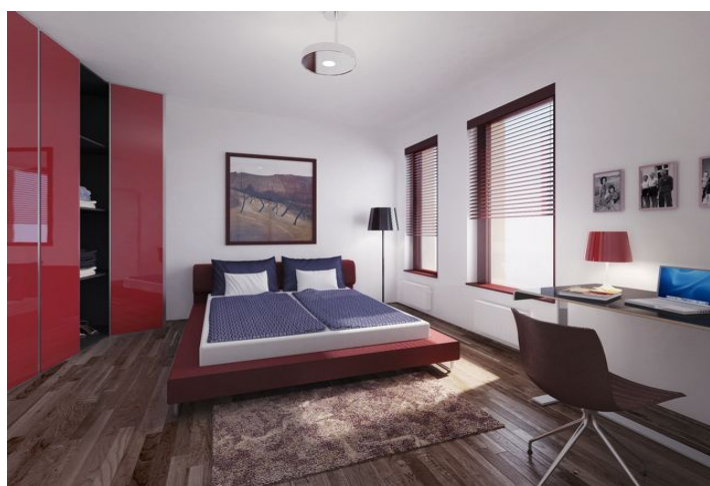

Byt 4+kk

110 m², Praha 4, Michle, Baarova

Prodáno

Byt 4+kk

Prodáno110 m², Praha 4, Michle, Baarova

Celková plocha	110 m ²
Parkování	Ano
Sklep	Ano
PENB	G
Referenční číslo	355

Třetí patro budovy B v moderním rezidenčním projektu nabízí velkorysý apartmán s terasou. Projekt je urbanisticky napojen na komerční - BB Centrum skrze nově vybudovaný park.

V bytě se nachází prosluněný obývací pokoj s jídelním prostorem, kuchyňským koutem (příprava) a vstupem na terasu, 2 ložnice, pracovna, koupelna, toaleta pro hosty a komora.

K dispozici jsou vstupní bezpečnostní dveře Lignis s nerez kovááním. Dřevěné podlahy jsou nabízeny buď v provedení Jasan Trend, nebo Dub Antik. Standardy jsou realizovány ve dvou variantních řešeních – classic a modern. Sanita je zastoupena značkami Laufen, baterie Grohe a dlažba s obklady La Faenza / Imola Ceramica.

Rezidence s 24hodinovou recepcí nabízí moderní styl života v místě s kompletní občanskou vybaveností.

Interiér 100,7 m², terasa 9,9 m², sklep 7 m²

* Výměra jednotky dle občanského zákoníku.

Plocha je tvořena součtem celé plochy jednotky a ohraničená obvodovými zdmi.