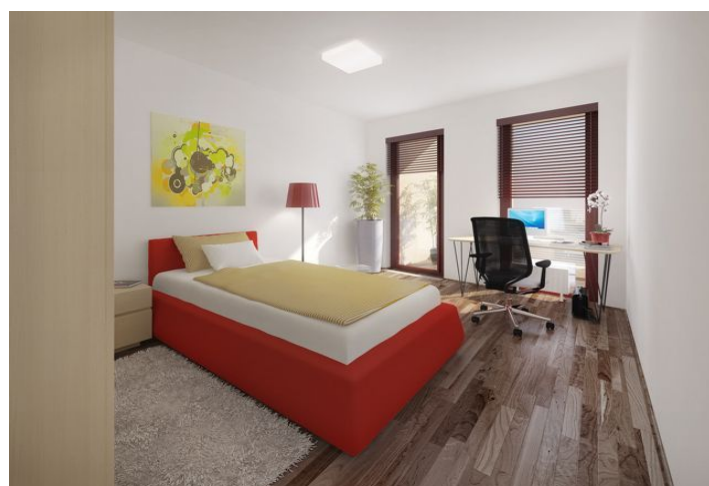

Byt 4+kk

110 m², Praha 4, Michle, Baarova

Prodáno

Byt 4+kk

Prodáno110 m², Praha 4, Michle, Baarova

Celková plocha	110 m ²
Parkování	Ano
Sklep	Ano
PENB	G
Referenční číslo	355

Třetí patro budovy B v moderním rezidenčním projektu nabízí velkorysý apartmán s terasou. Projekt je urbanisticky napojen na komerční - BB Centrum skrze nově vybudovaný park.

V bytě se nachází prosluněný obývací pokoj s jídelním prostorem, kuchyňským koutem (příprava) a vstupem na terasu, 2 ložnice, pracovna, koupelna, toaleta pro hosty a komora.

K dispozici jsou vstupní bezpečnostní dveře Lignis s nerez kovááním. Dřevěné podlahy jsou nabízeny buď v provedení Jasan Trend, nebo Dub Antik. Standardy jsou realizovány ve dvou variantních řešeních – classic a modern. Sanita je zastoupena značkami Laufen, baterie Grohe a dlažba s obklady La Faenza / Imola Ceramica.

Rezidence s 24hodinovou recepcí nabízí moderní styl života v místě s kompletní občanskou vybaveností.

Interiér 100,7 m², terasa 9,9 m², sklep 7 m²

* Výměra jednotky dle občanského zákoníku.

Plocha je tvořena součtem celé plochy jednotky a ohraničená obvodovými zdmi.