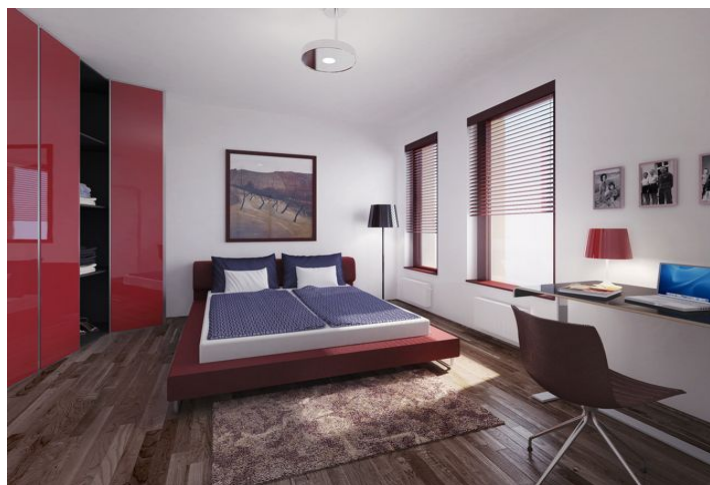

Byt 4+kk

110 m², Praha 4, Michle, Baarova

Prodáno