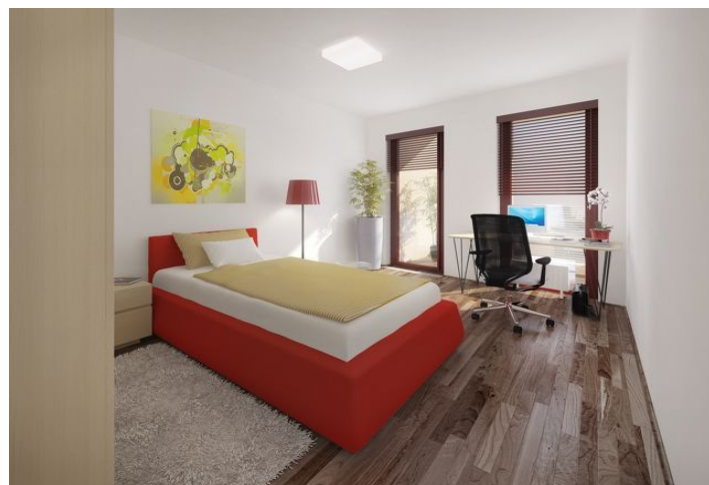

Byt 4+kk

110 m², Praha 4, Michle, Baarova

Prodáno

Byt 4+kk

110 m², Praha 4, Michle, Baarova

Prodáno

Celková plocha	110 m ²
Parkování	Ano
Sklep	Ano
PENB	G
Referenční číslo	355

Třetí patro budovy B v moderním rezidenčním projektu nabízí velkorysý apartmán s terasou. Projekt je urbanisticky napojen na komerční - BB Centrum skrze nově vybudovaný park.

V bytě se nachází prosluněný obývací pokoj s jídelním prostorem, kuchyňským koutem (příprava) a vstupem na terasu, 2 ložnice, pracovna, koupelna, toaleta pro hosty a komora.

K dispozici jsou vstupní bezpečnostní dveře Lignis s nerez kovááním. Dřevěné podlahy jsou nabízeny buď v provedení Jasan Trend, nebo Dub Antik. Standardy jsou realizovány ve dvou variantních řešeních – classic a modern. Sanita je zastoupena značkami Laufen, baterie Grohe a dlažba s obklady La Faenza / Imola Ceramica.

Rezidence s 24hodinovou recepcí nabízí moderní styl života v místě s kompletní občanskou vybaveností.

Interiér 100,7 m², terasa 9,9 m², sklep 7 m²

* Výměra jednotky dle občanského zákoníku.

Plocha je tvořena součtem celé plochy jednotky a ohraničená obvodovými zdmi.