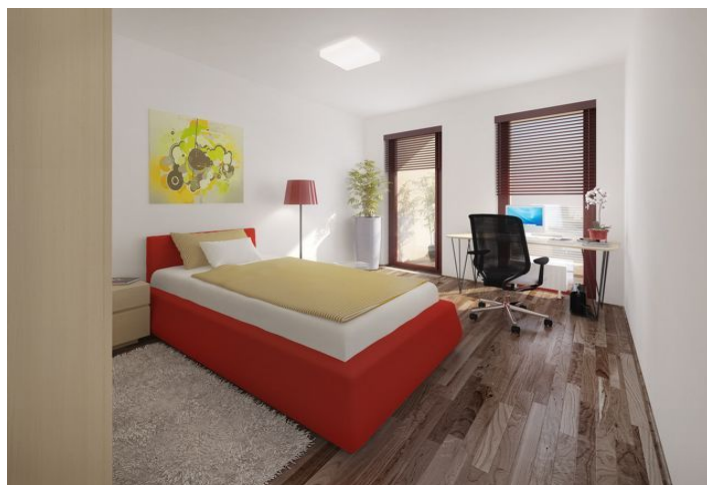

Byt 4+kk

110 m², Praha 4, Michle, Baarova

Prodáno

Byt 4+kk

110 m², Praha 4, Michle, Baarova

Prodáno

Celková plocha	110 m ²
Parkování	Ano
Sklep	Ano
PENB	G
Referenční číslo	355

Třetí patro budovy B v moderním rezidenčním projektu nabízí velkorysý apartmán s terasou. Projekt je urbanisticky napojen na komerční - BB Centrum skrze nově vybudovaný park.

V bytě se nachází prosluněný obývací pokoj s jídelním prostorem, kuchyňským koutem (příprava) a vstupem na terasu, 2 ložnice, pracovna, koupelna, toaleta pro hosty a komora.

K dispozici jsou vstupní bezpečnostní dveře Lignis s nerez kovááním. Dřevěné podlahy jsou nabízeny buď v provedení Jasan Trend, nebo Dub Antik. Standardy jsou realizovány ve dvou variantních řešeních – classic a modern. Sanita je zastoupena značkami Laufen, baterie Grohe a dlažba s obklady La Faenza / Imola Ceramica.

Rezidence s 24hodinovou recepcí nabízí moderní styl života v místě s kompletní občanskou vybaveností.

Interiér 100,7 m², terasa 9,9 m², sklep 7 m²

* Výměra jednotky dle občanského zákoníku.

Plocha je tvořena součtem celé plochy jednotky a ohraničená obvodovými zdmi.