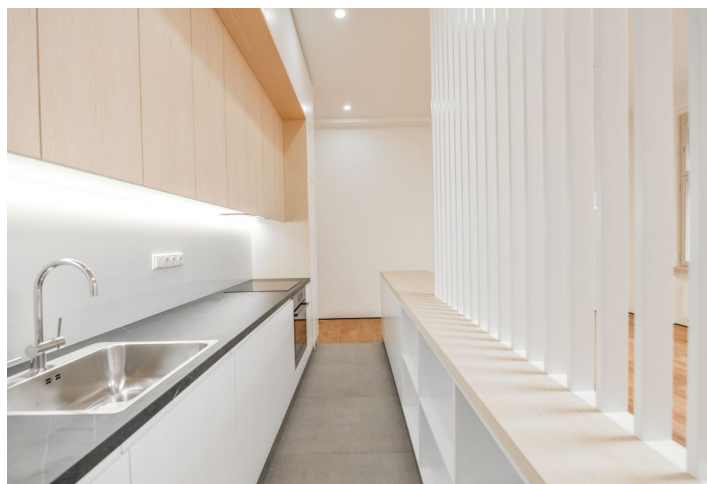

Byt 2+kk

84 m², Praha 8, Karlín, Šaldova

Pronajato