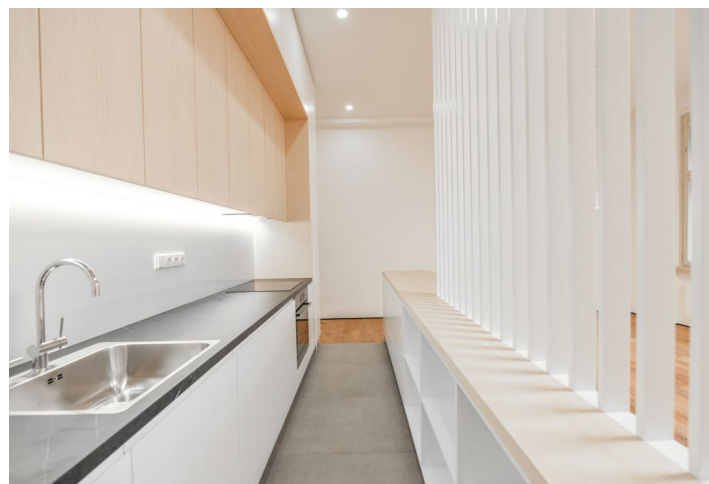

Byt 2+kk

84 m², Praha 8, Karlín, Šaldova

Pronajato