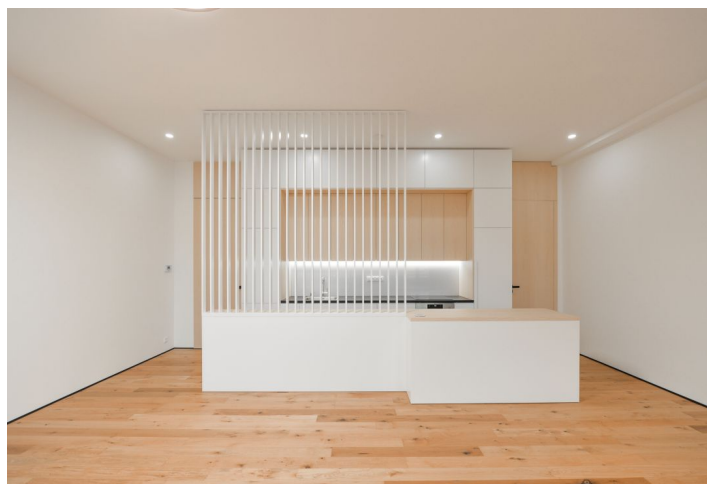

Byt 2+kk

89 m², Praha 8, Karlín, Šaldova

Pronajato