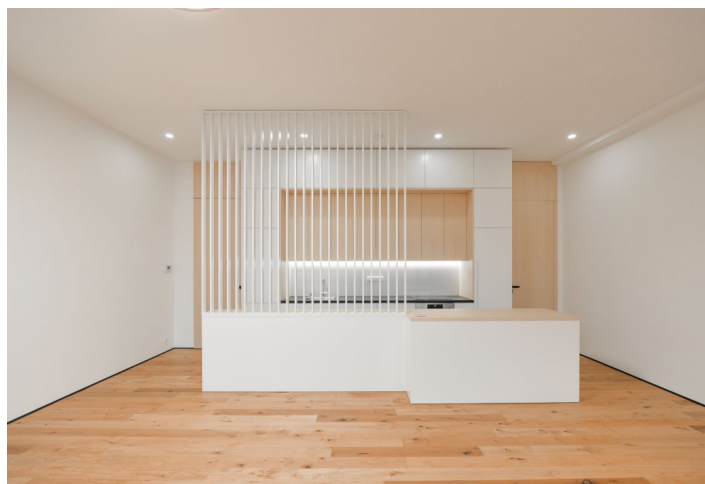

Byt 2+kk

89 m², Praha 8, Karlín, Šaldova

Pronajato