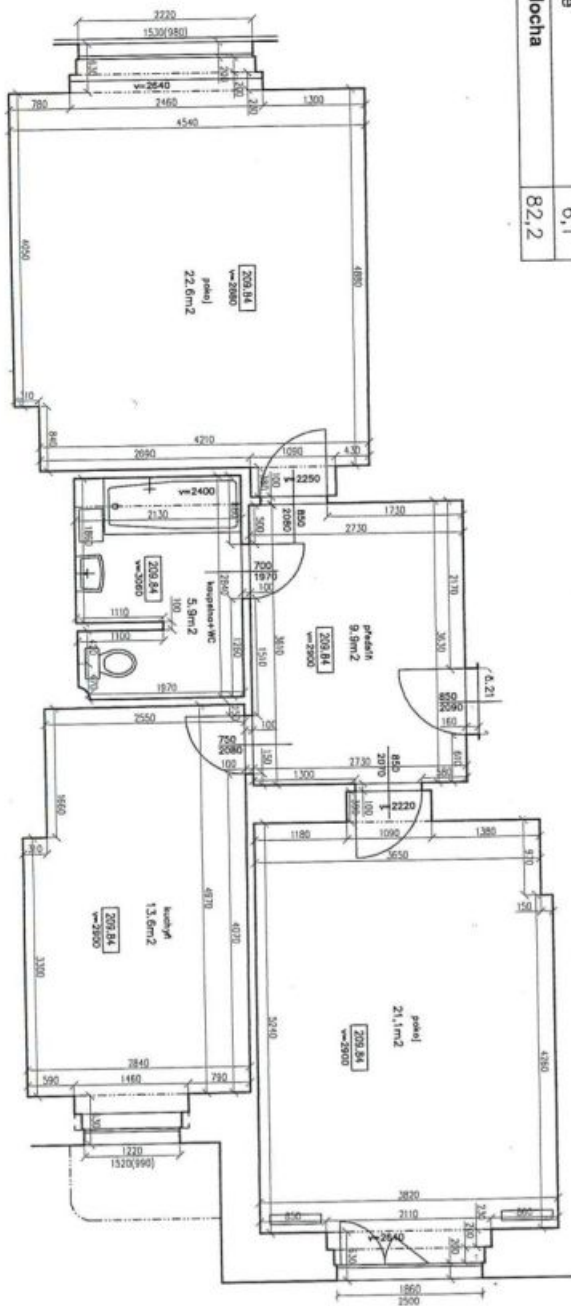

Byt 2+1

76 m², Praha 6, Dejvice, Zemědělská

Pronajato

**Byt 2+1**76 m², Praha 6, Dejvice, Zemědělská**Pronajato**

Celková plocha	82 m ²
Podlahová plocha*	76 m ²
Balkón	6 m ²
Parkování	-
Sklep	-
PENB	E
Referenční číslo	35486
K dispozici od	lhned

Interiér bytu tvoří obývací pokoj se vstupem na prostornou terasu, plně vybavená obytná kuchyň, 1 ložnice, koupelna s vanou, 2 umyvadly a toaletou a vstupní chodba.

Vestavěné skříně, dubové podlahy, plynový kotel, pračka, myčka, sušička, videotelefon, bezpečnostní vstupní dveře. K bytu lze využívat společnou zahradu. Bez výtahu. Poplatky za domovní služby 1800 Kč/mes. Elektřina a plyn cca 2.100 Kč/měs.

* Výměra jednotky dle občanského zákoníku.

Plocha je tvořena součtem celé plochy jednotky a ohraničená obvodovými zdmi.

Byt 2+1

76 m², Praha 6, Dejvice, Zemědělská

Pronajato

Místnost	m ²
předstíň	9,9
koupelna+WC	5,9
kuchyně	13,6
pokoj	21,1
pokoj	22,6
svíslé nosné a nenosné konstrukce uvnitř jednotky	3,0
Podlahová plocha	76,1
sklepní kóje	6,1
Celková plocha	82,2