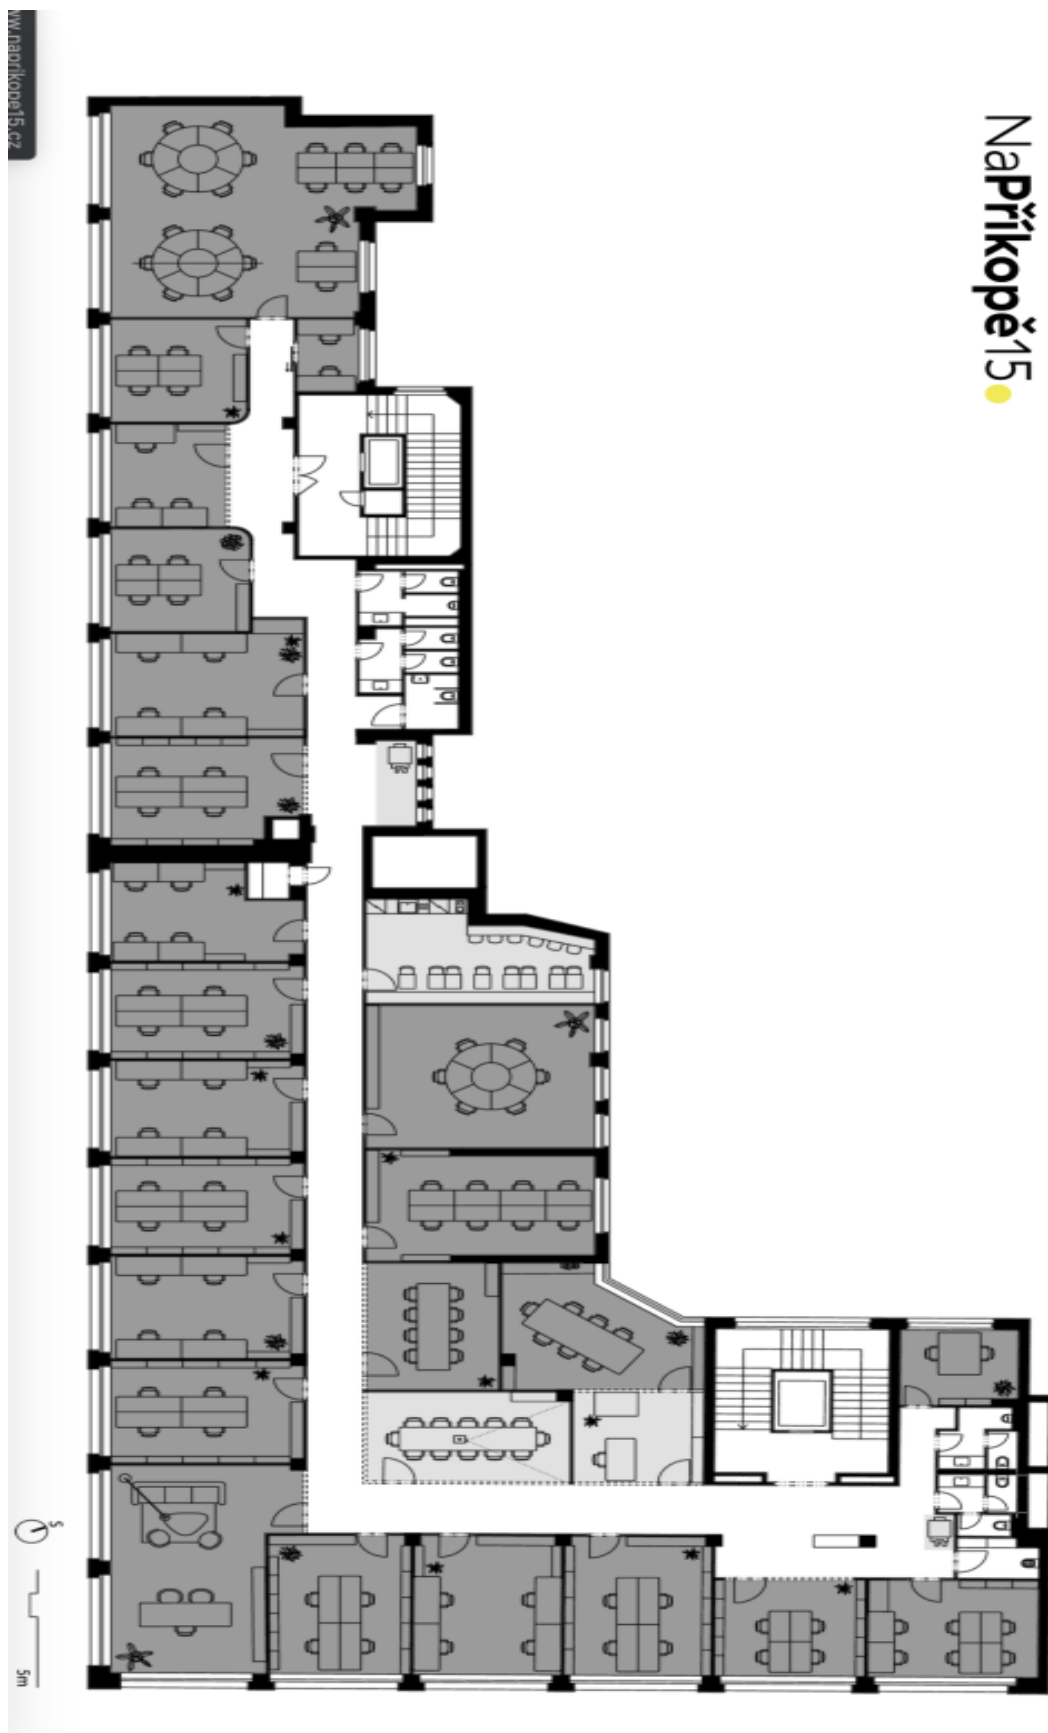

Kancelářské prostory

20.00 - 24.00 € / m² | 507 - 609 Kč / m²

Praha 1, Staré Město, Na Příkopě

Na Příkopě 15