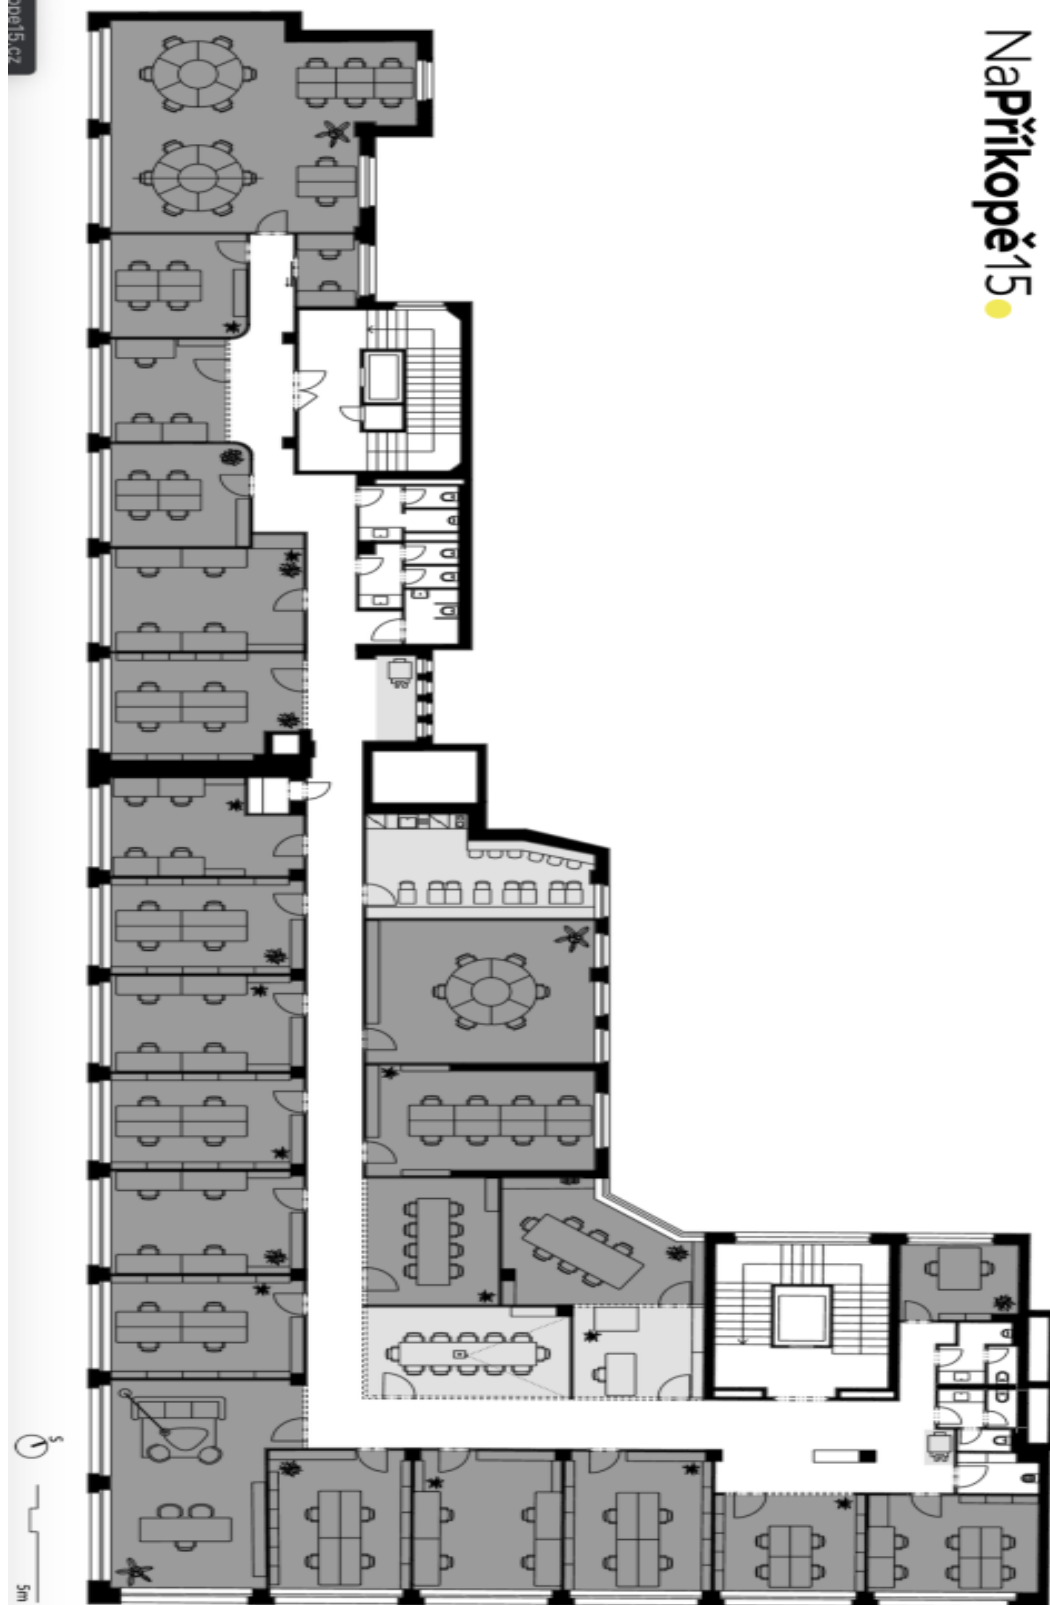

Kancelářské prostory

20.00 - 24.00 € / m² | 504 - 605 Kč / m²

Praha 1, Staré Město, Na Příkopě

www.naprikope15.cz

Na Příkopě 15