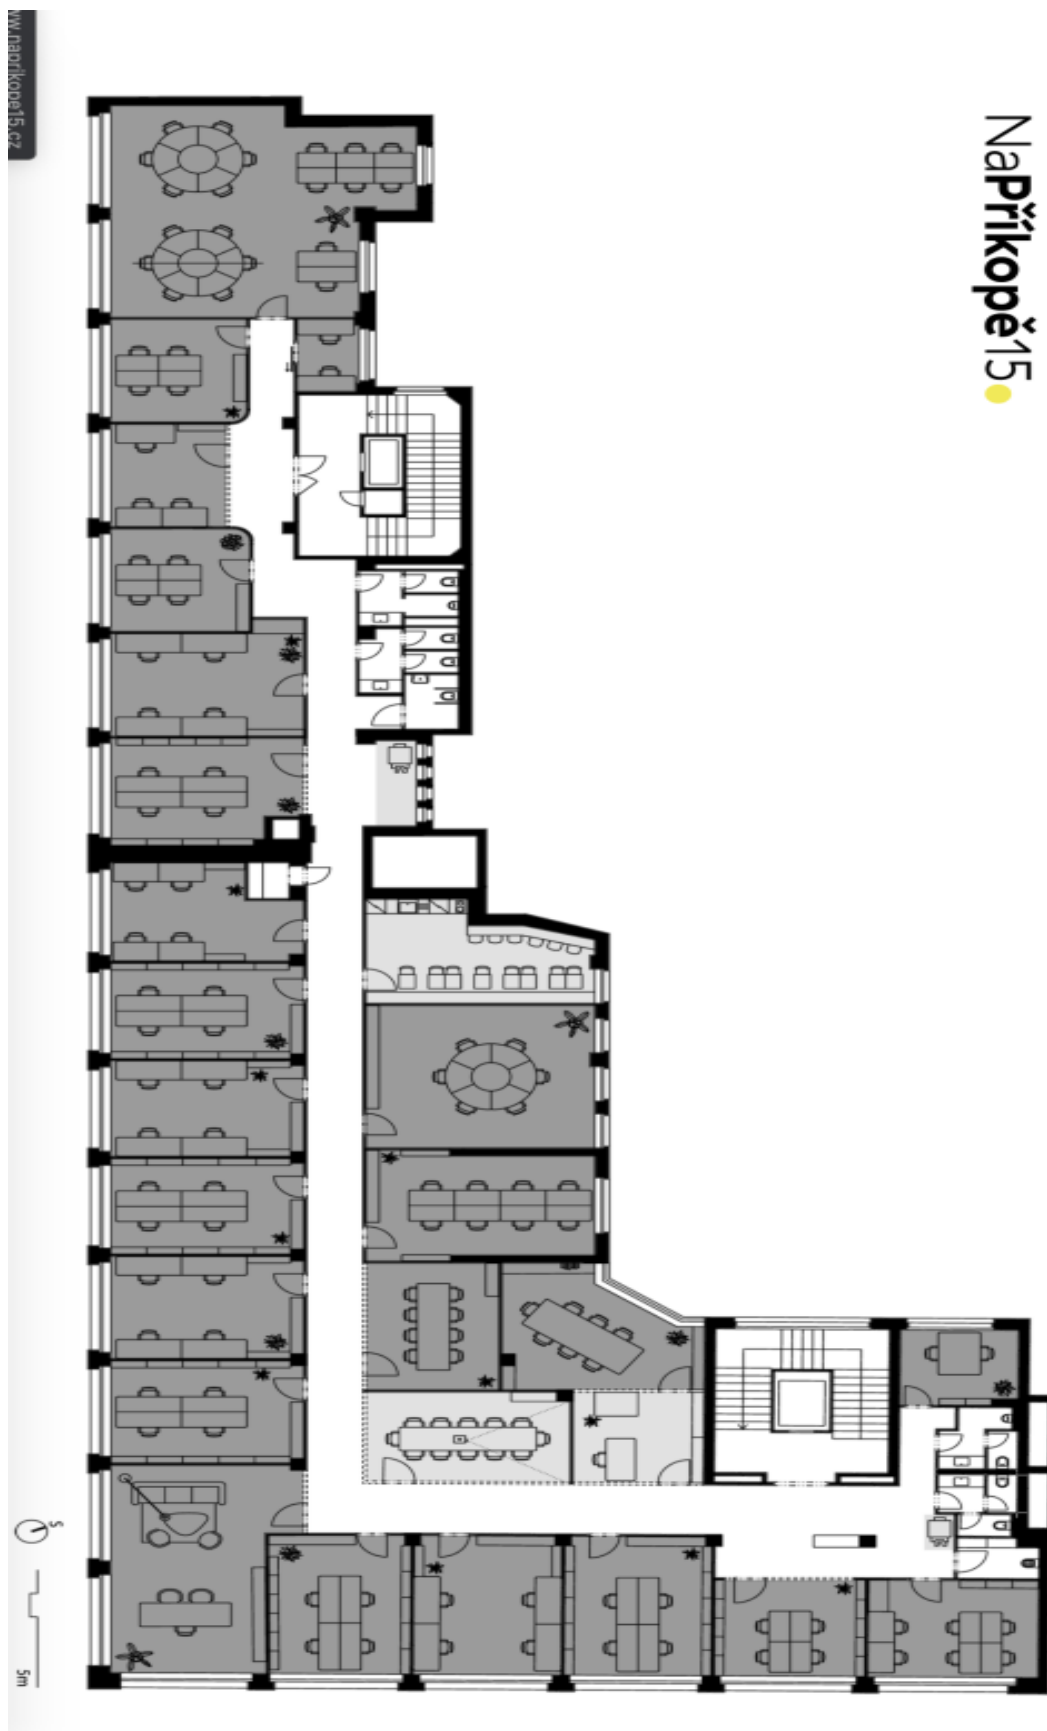

Kancelářské prostory

Praha 1, Staré Město, Na Příkopě

Cena na vyžádání

Na Příkopě 15