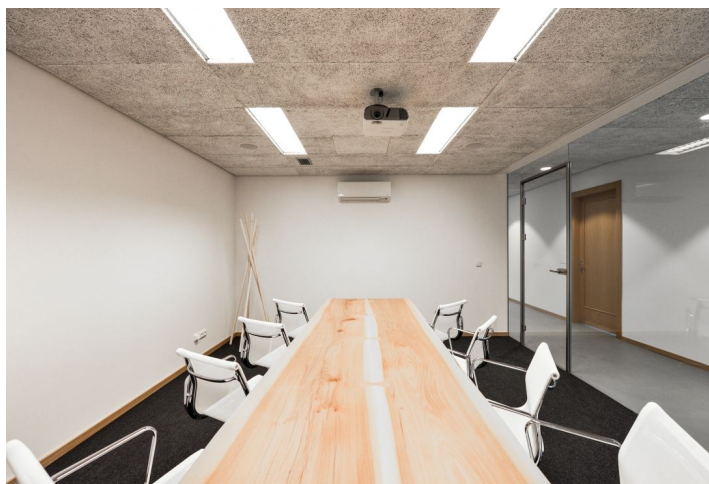

Kancelářské prostory

Praha 1, Staré Město, Na Příkopě

Cena na vyžádání