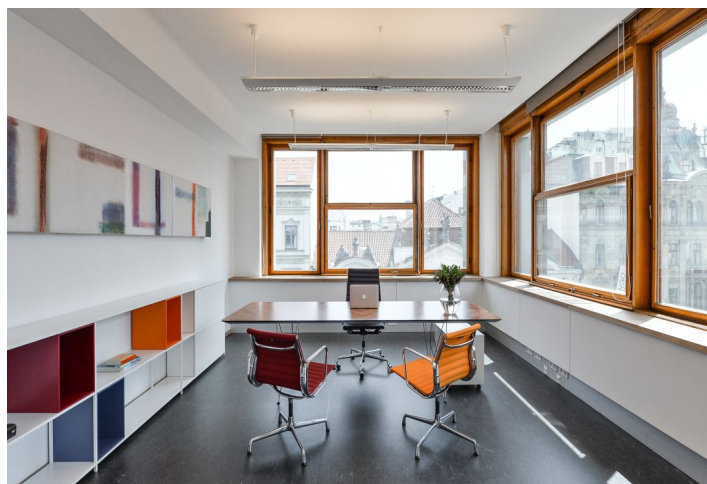

Kancelářské prostory

Praha 1, Staré Město, Na Příkopě

Cena na vyžádání