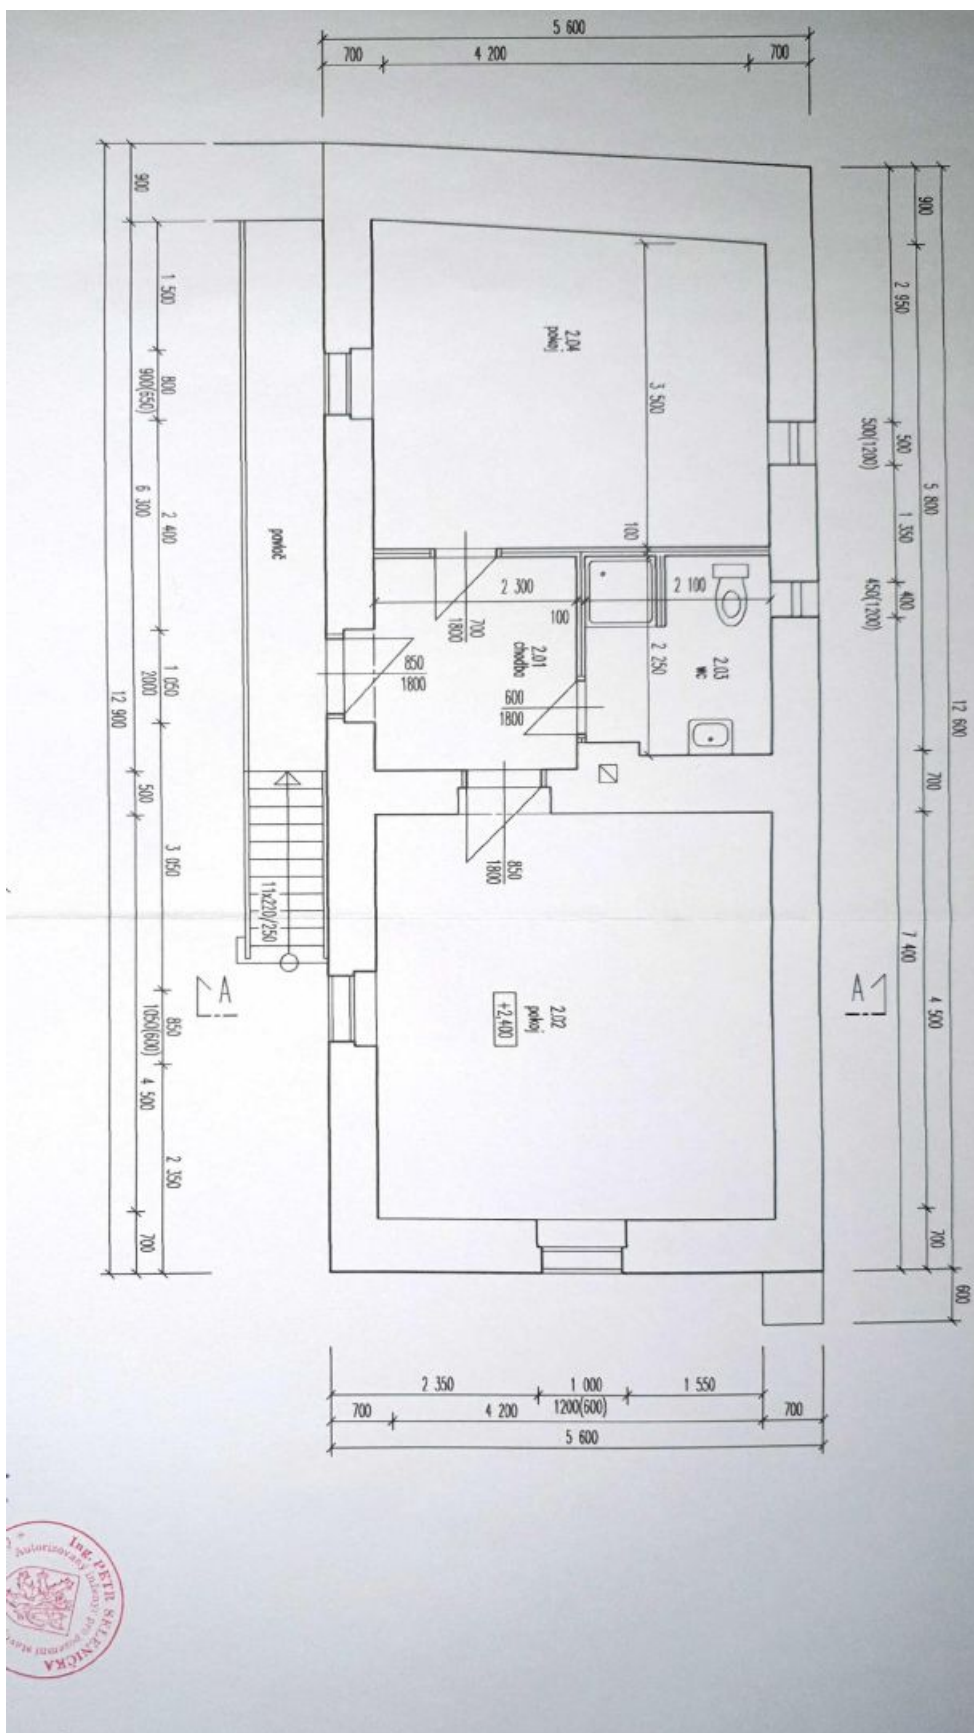

Usedlost / statek 4+kk

Prodáno

Kladno