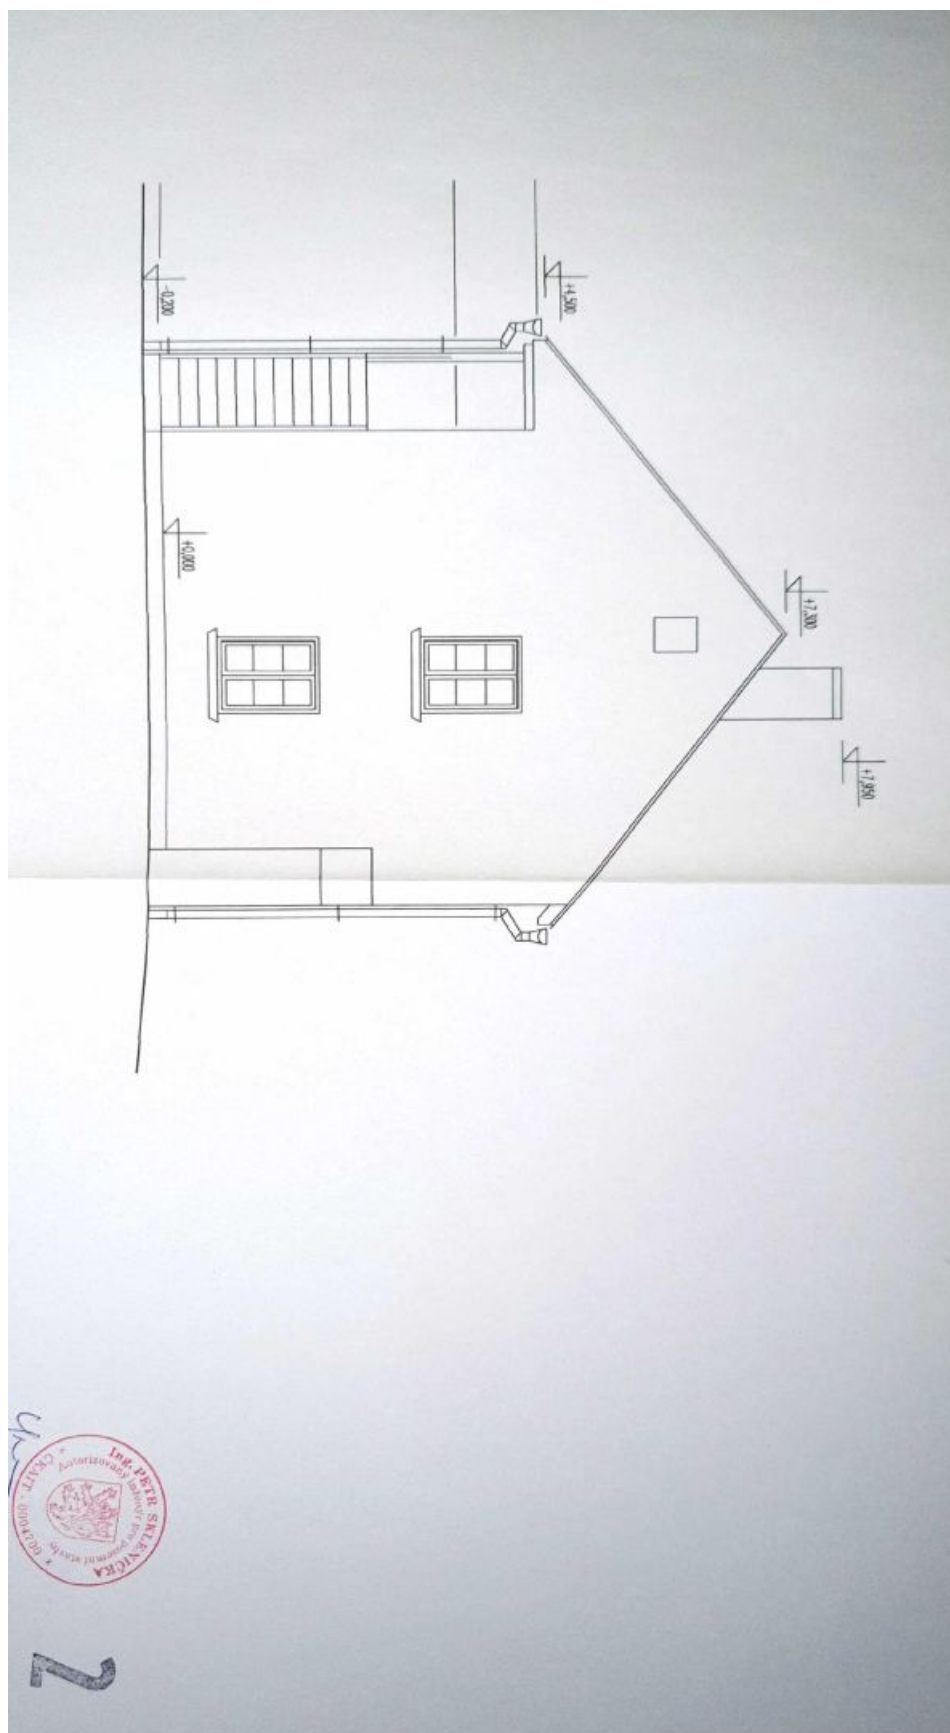

Usedlost / statek 4+kk

Prodáno

Kladno