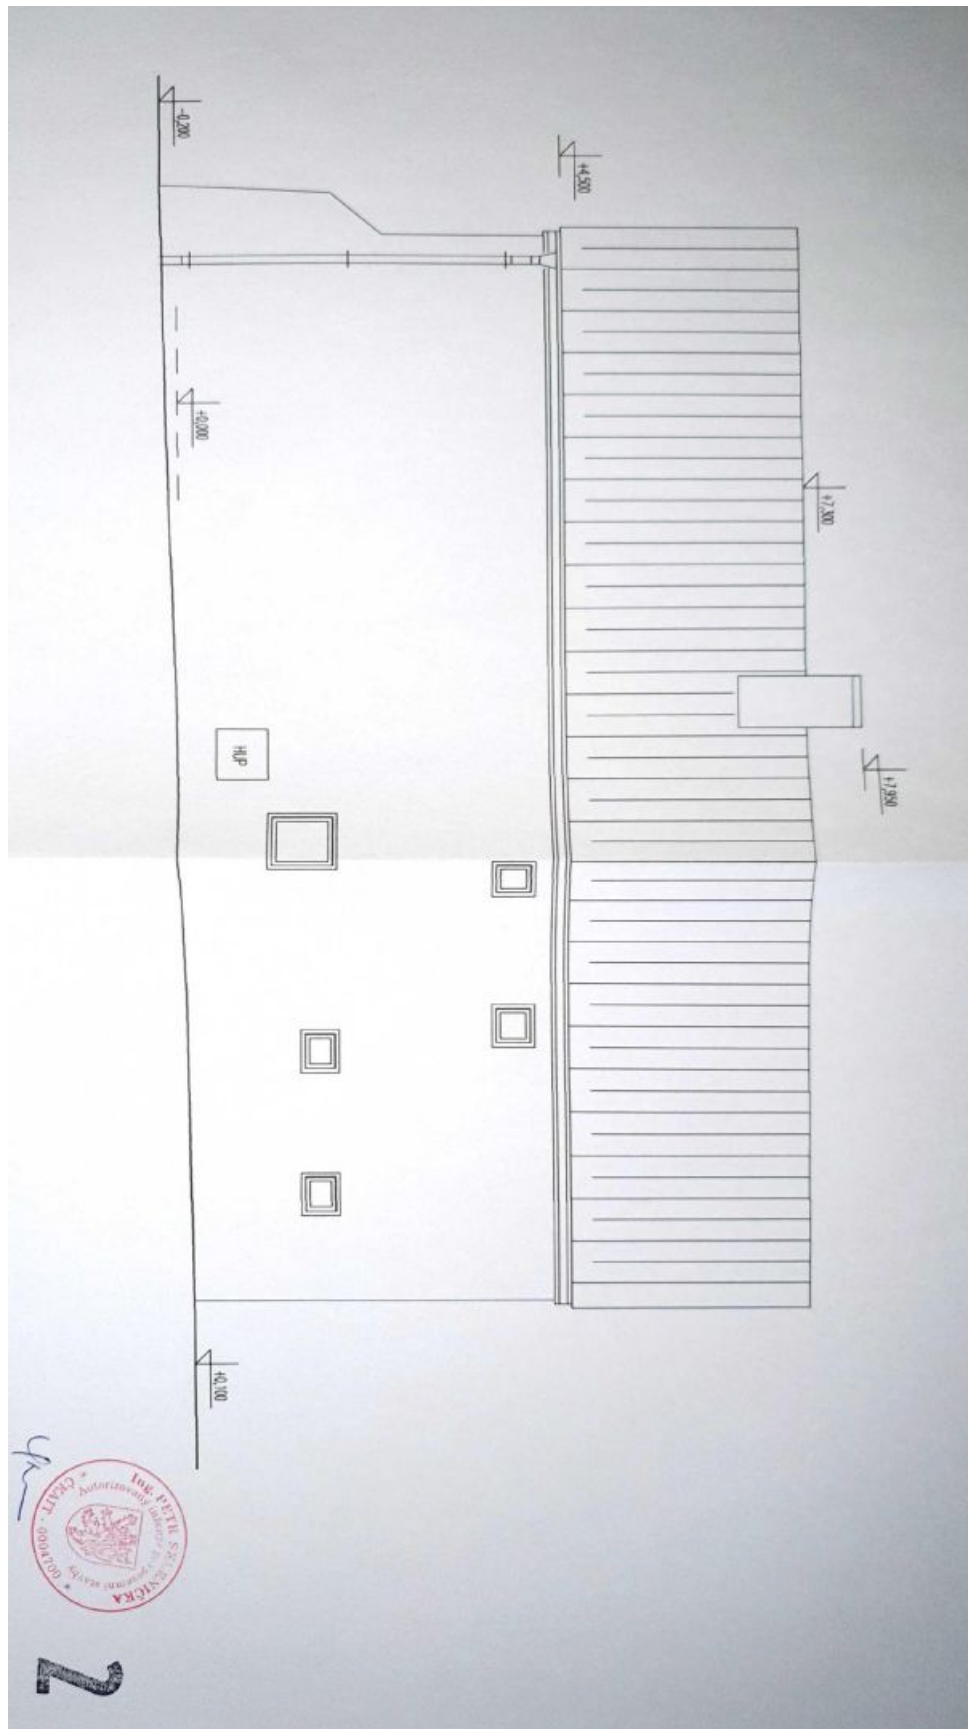

Usedlost / statek 4+kk

Prodáno

Kladno