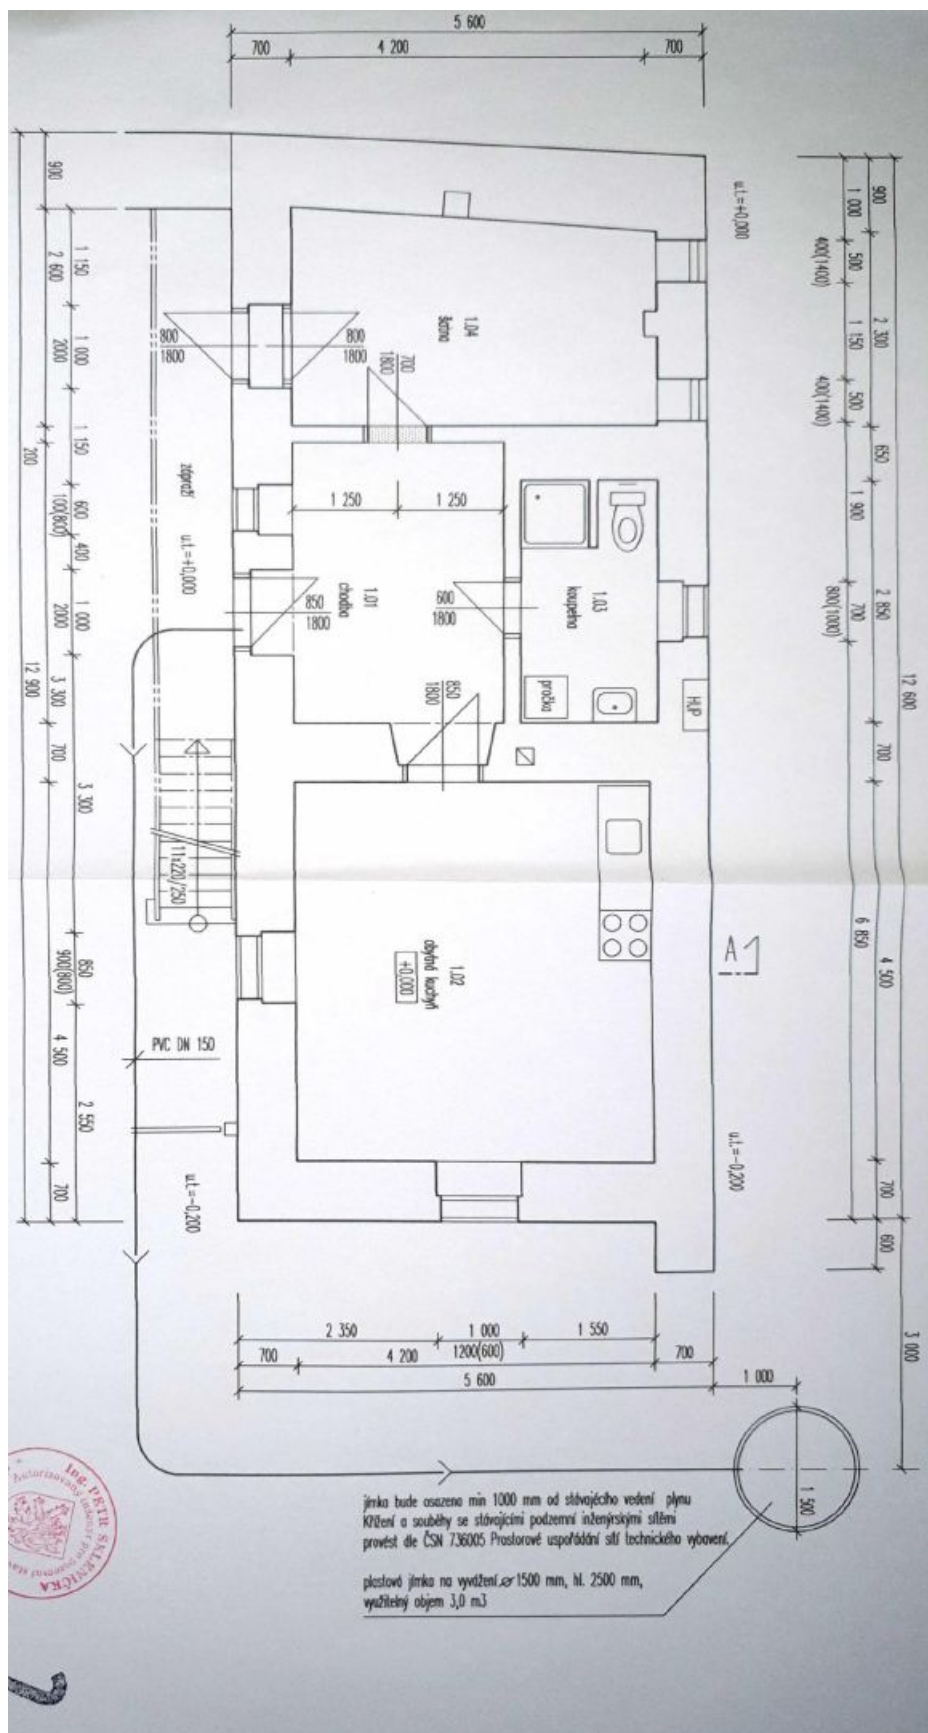

Usedlost / statek 4+kk

Prodáno

Kladno