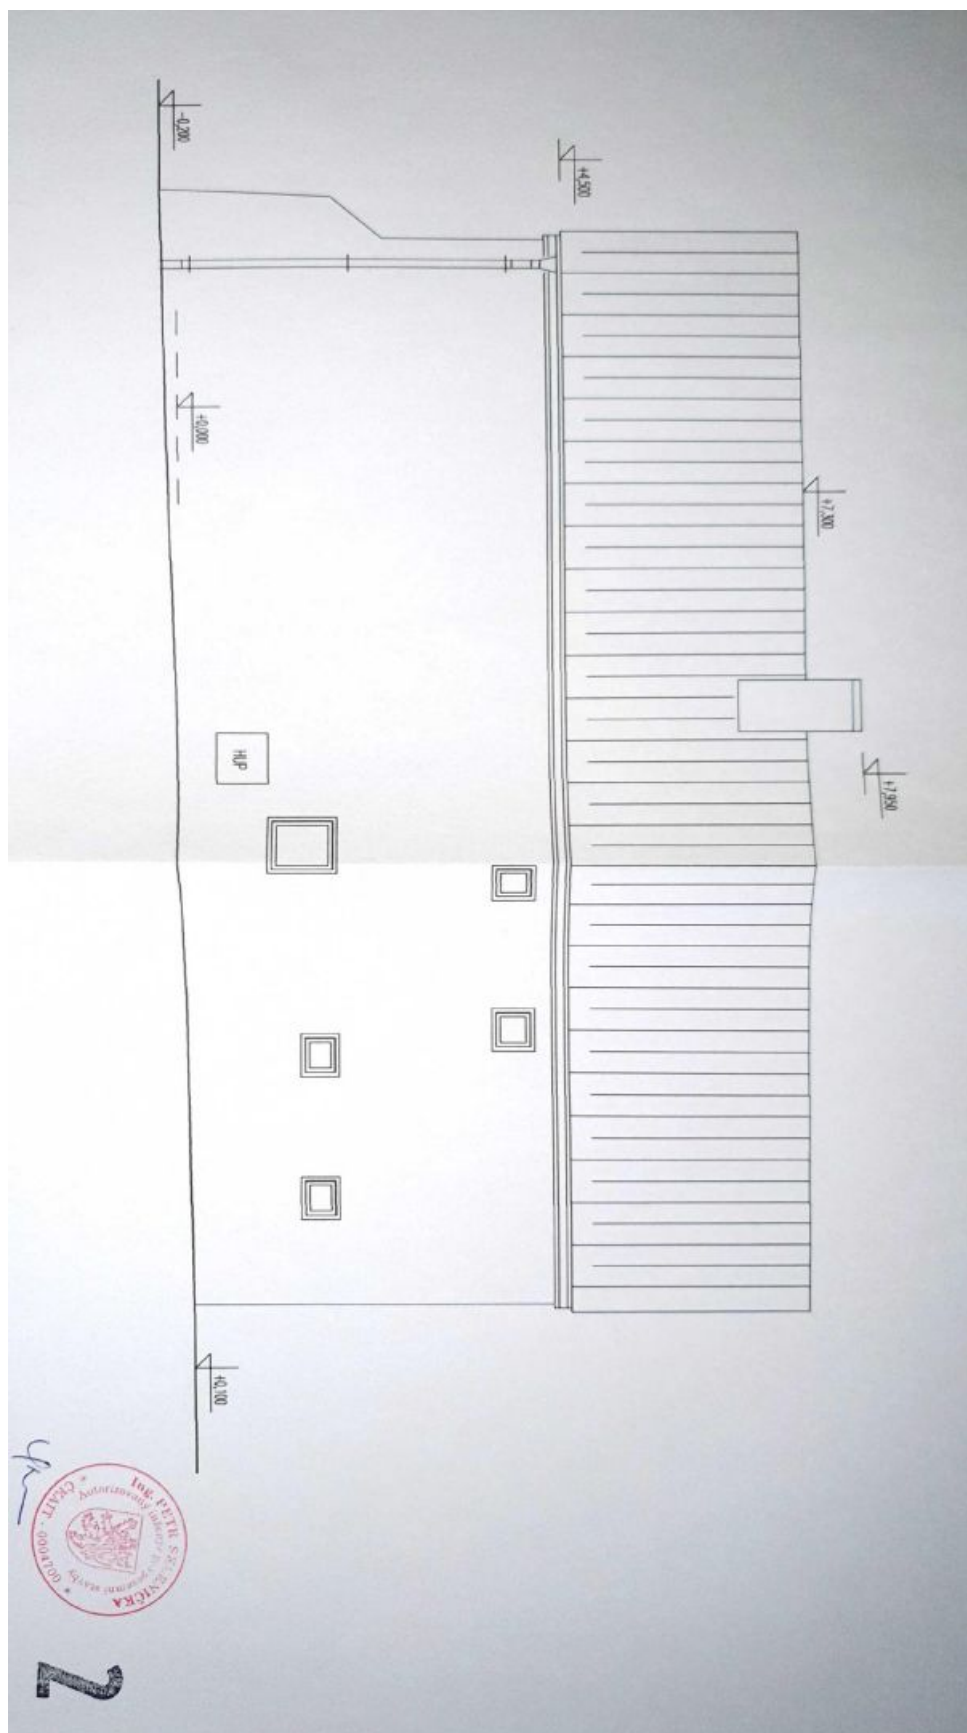

Usedlost / statek 4+kk

Kladno

Prodáno