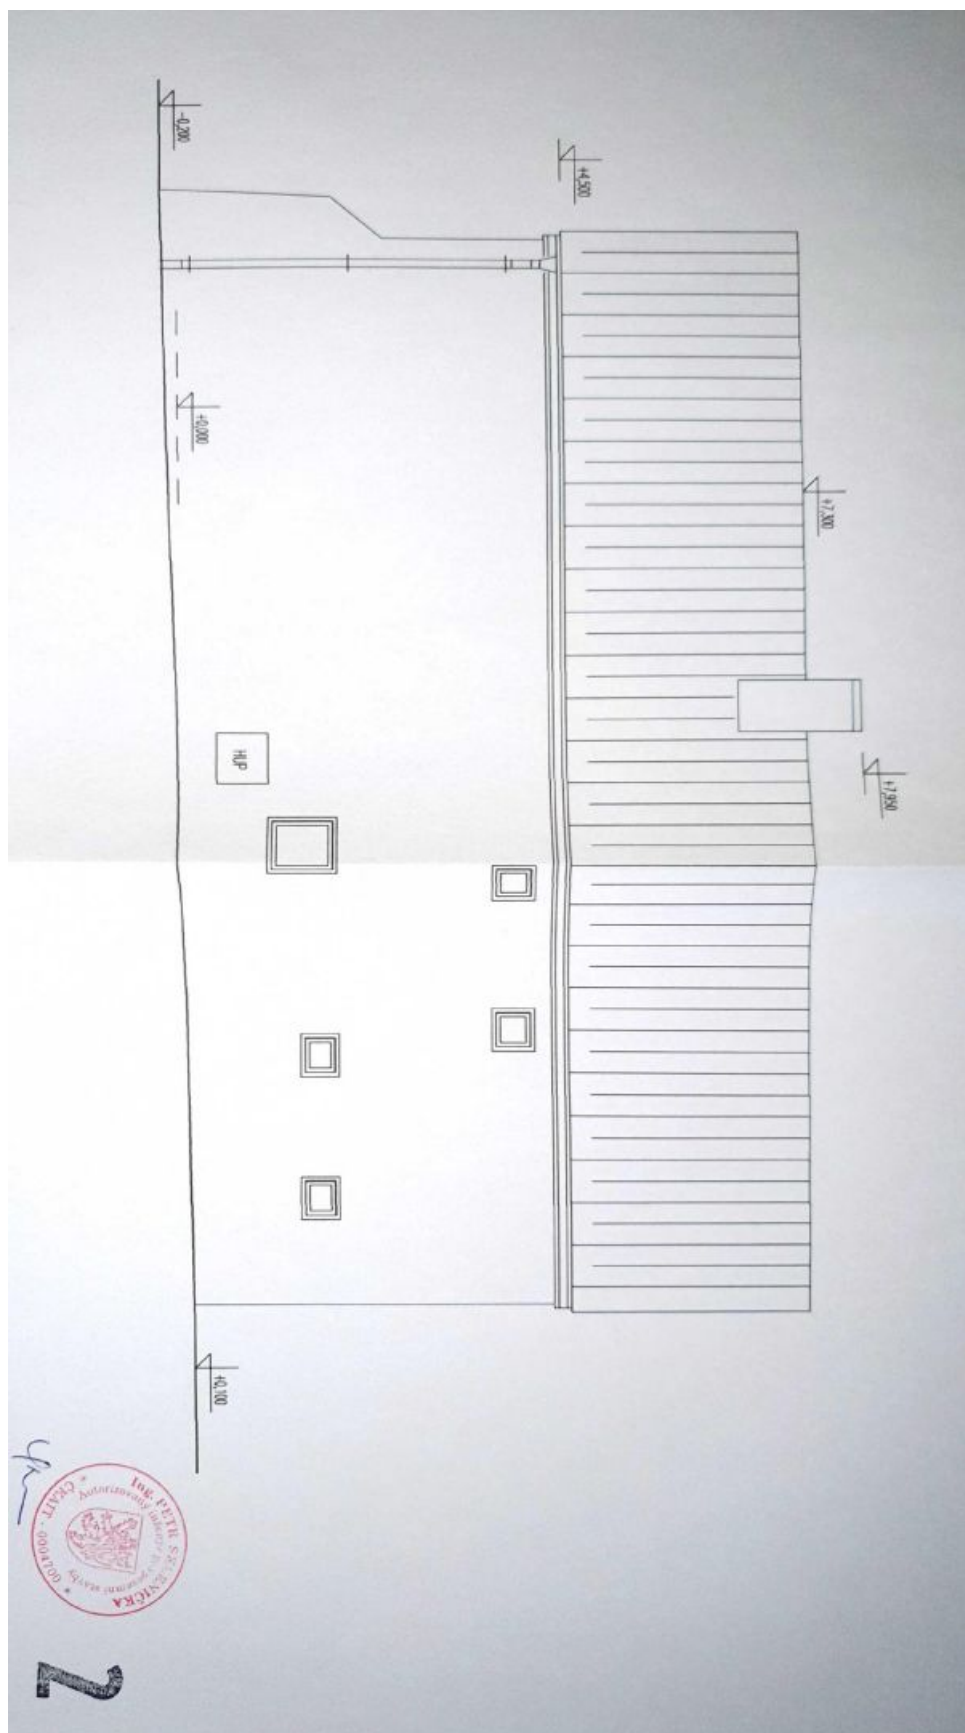

Usedlost / statek 4+kk

Kladno

Prodáno