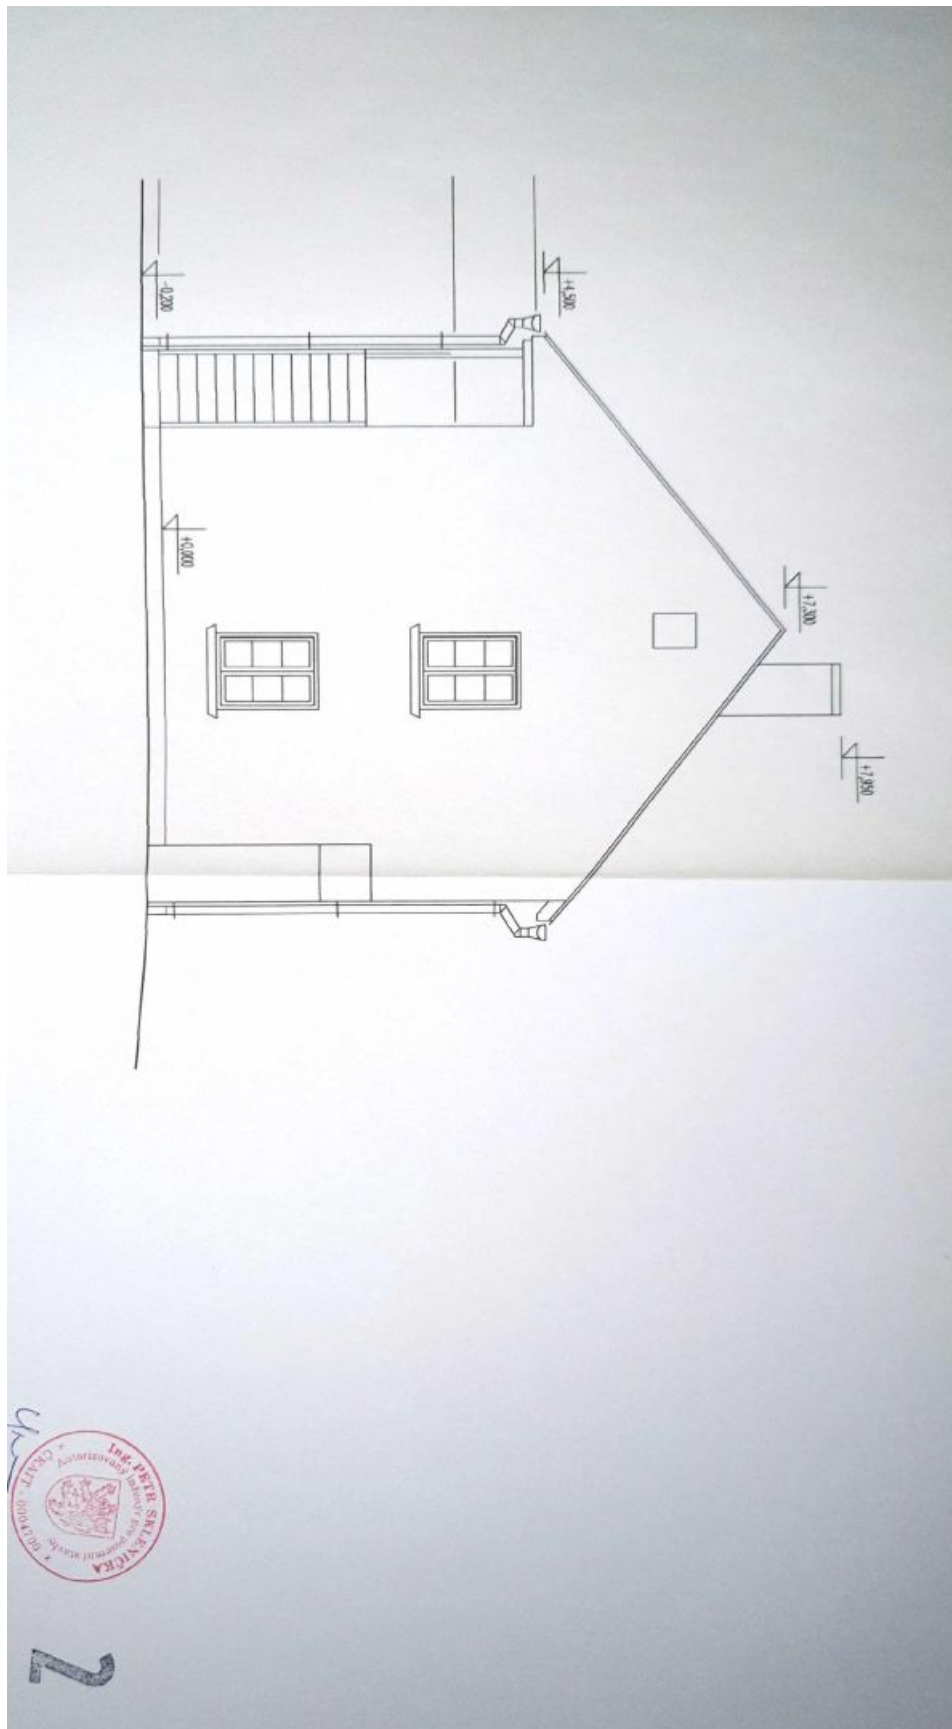

Usedlost / statek 4+kk

Kladno

Prodáno