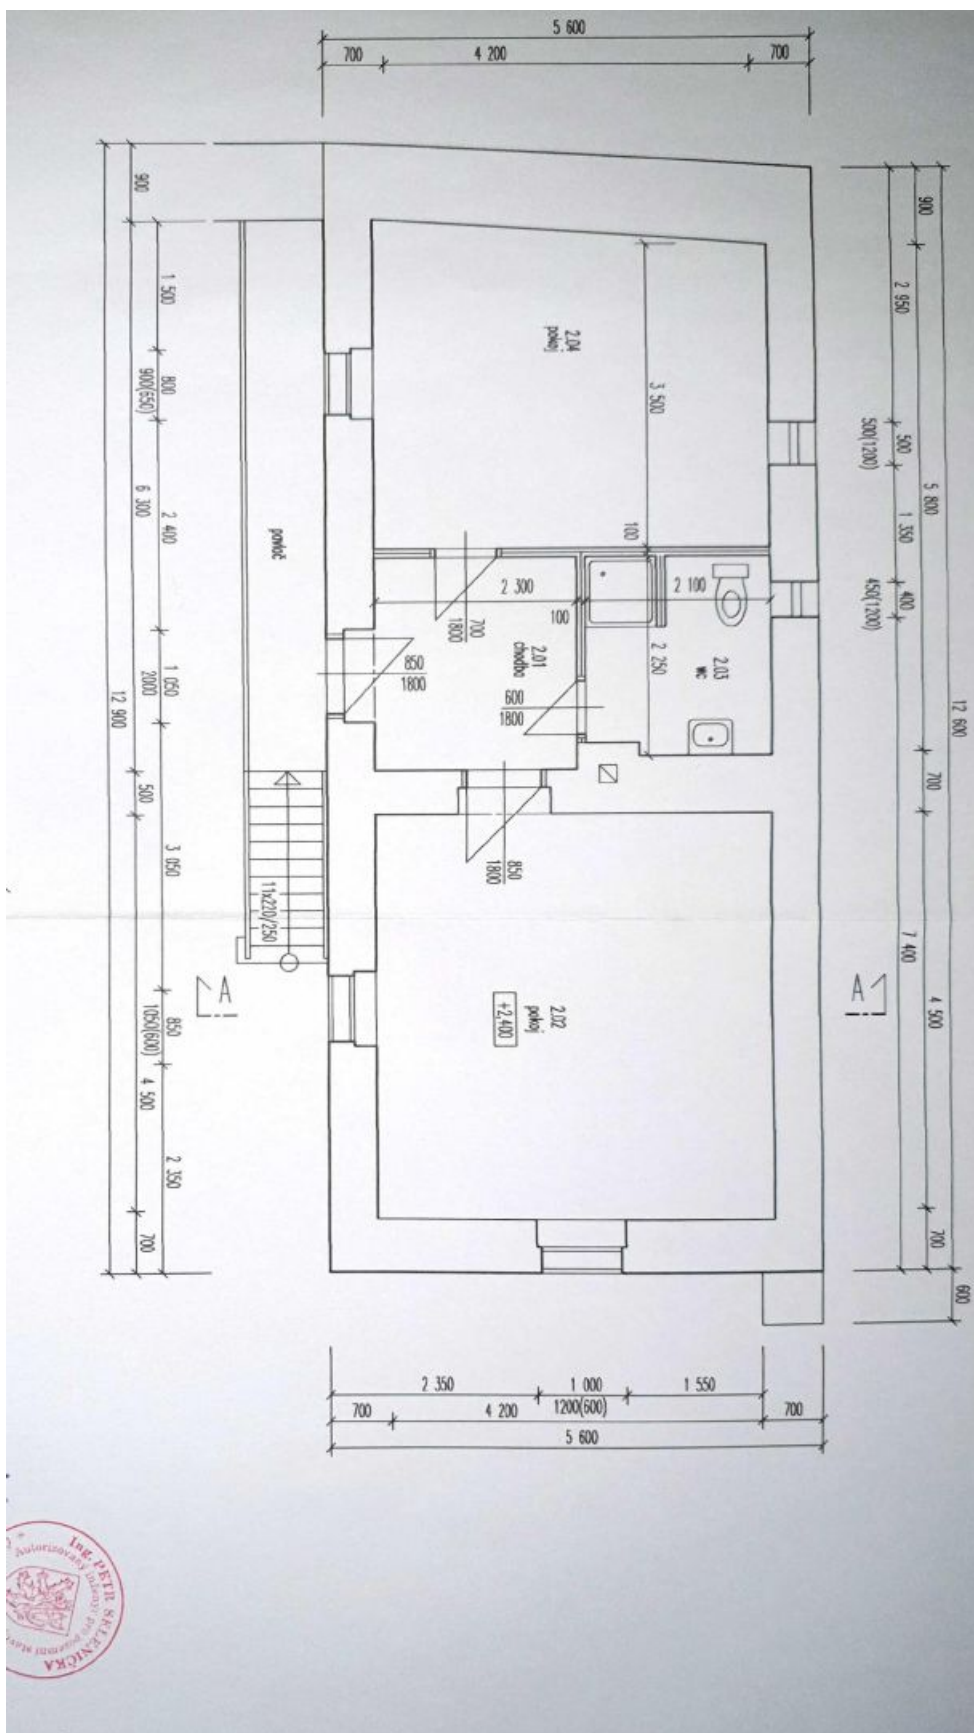

Usedlost / statek 4+kk

Kladno

Prodáno