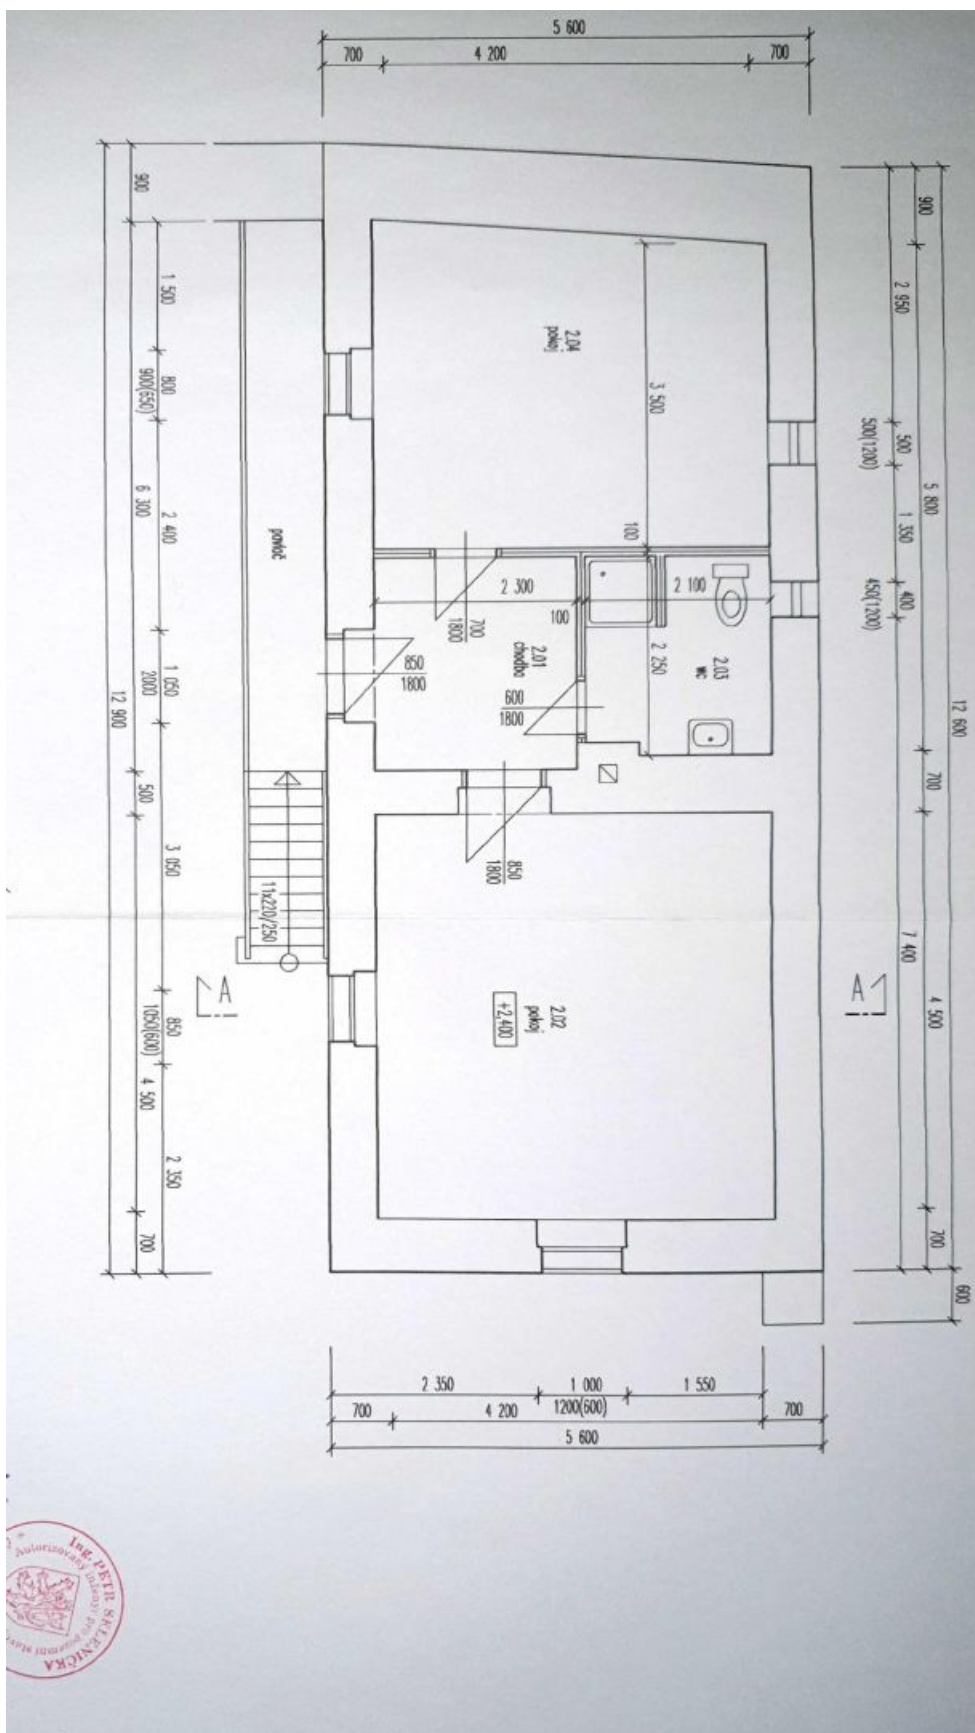

Usedlost / statek 4+kk

Kladno

Prodáno