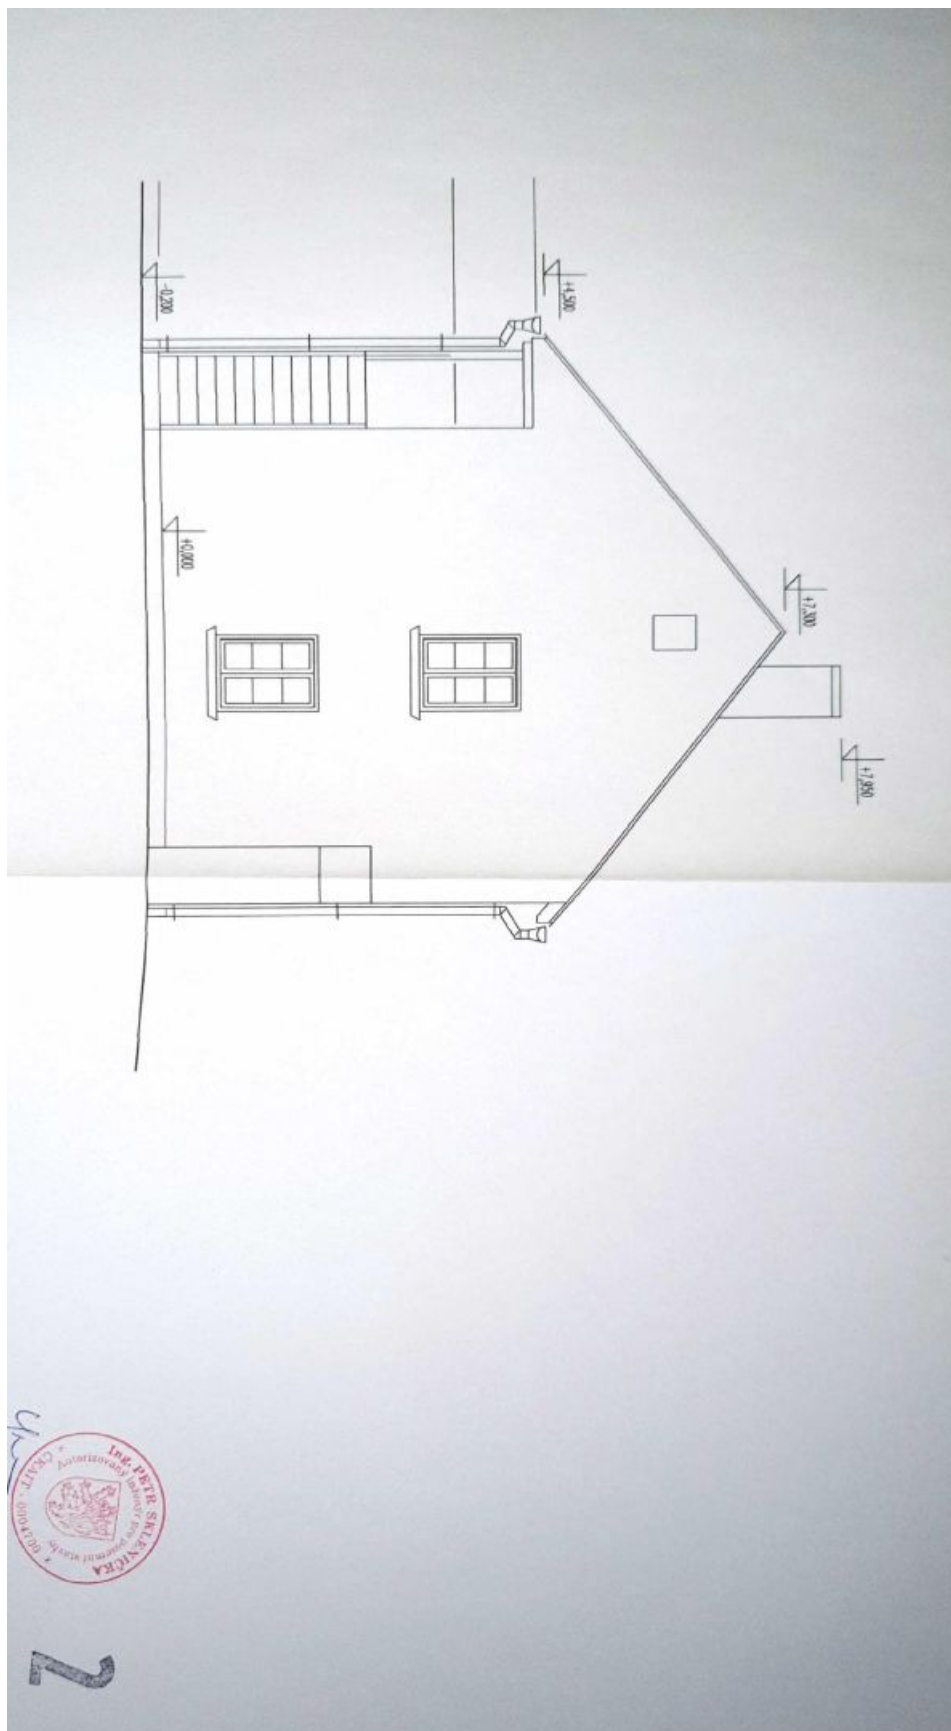

Usedlost / statek 4+kk

Kladno

Prodáno