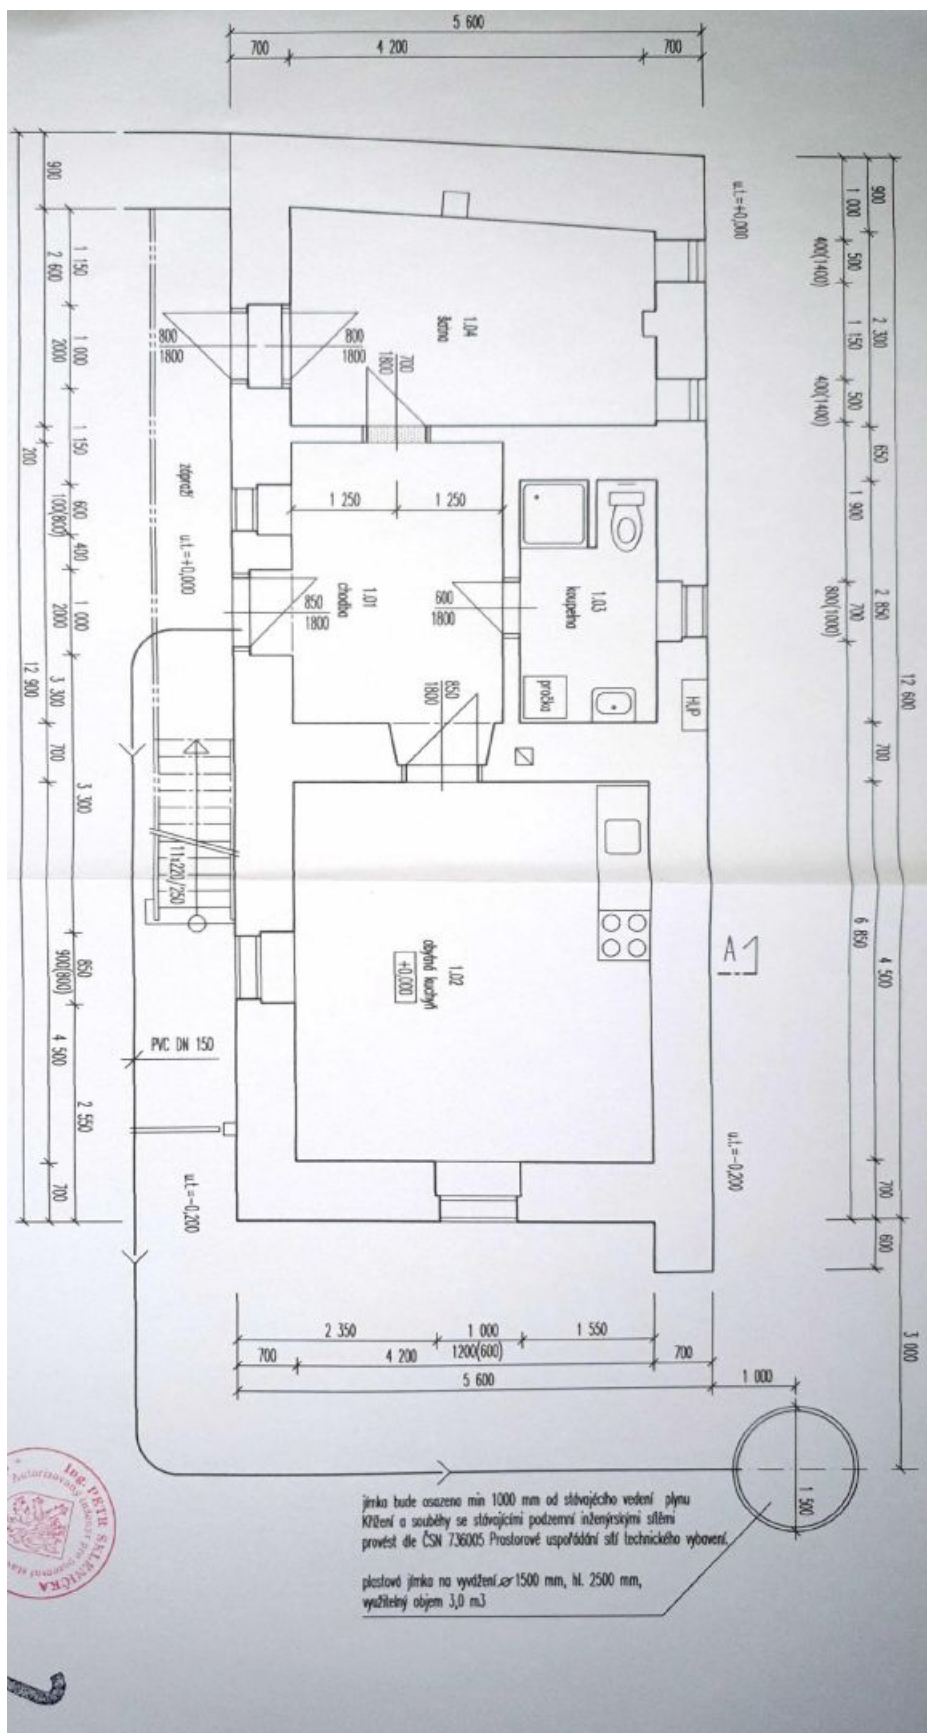

Usedlost / statek 4+kk

Kladno

Prodáno