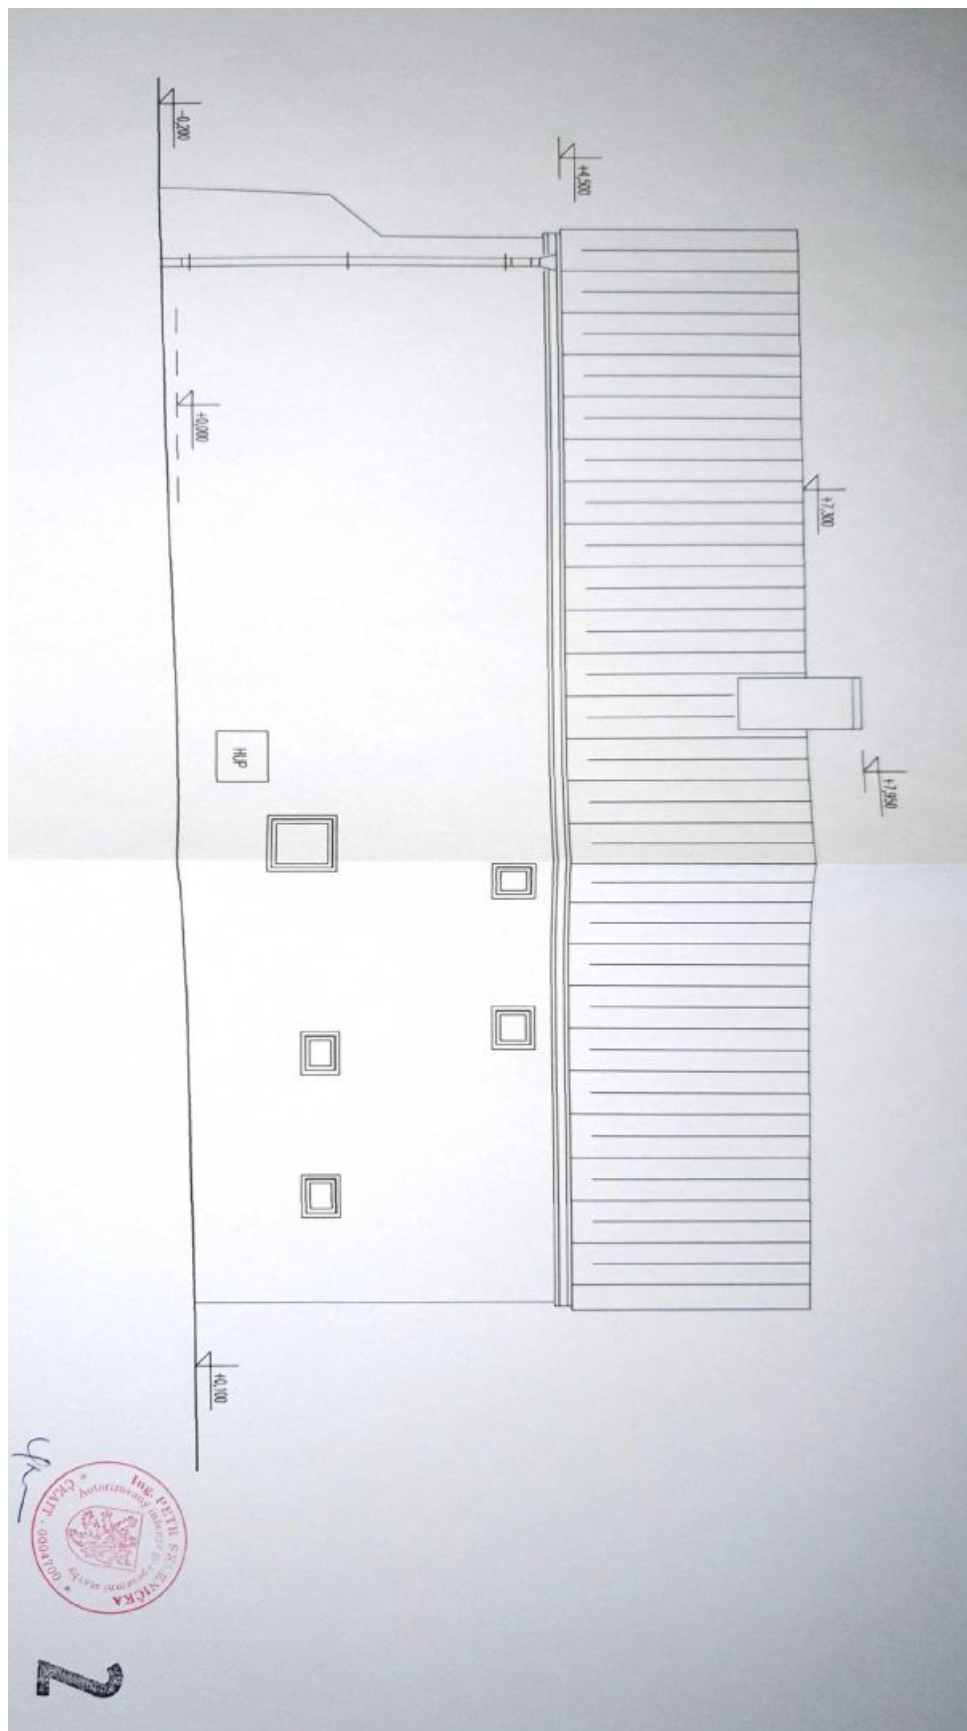

Usedlost / statek 4+kk

Kladno

Prodáno