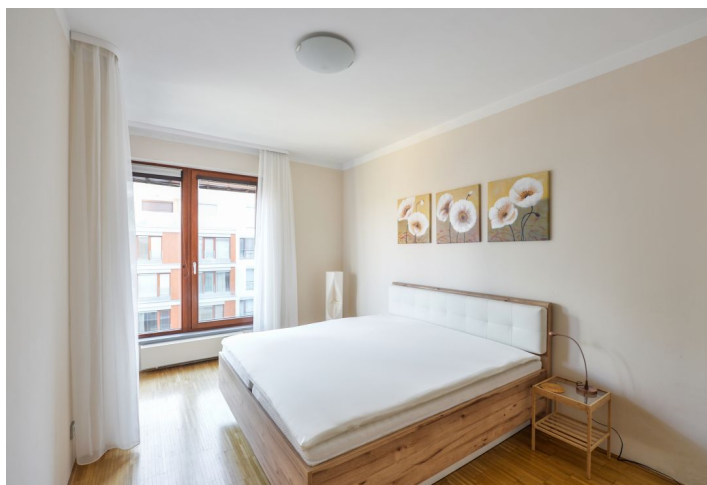

Byt 2+kk

54 m², Praha 8, Karlín, Rohanské nábřeží

Pronajato