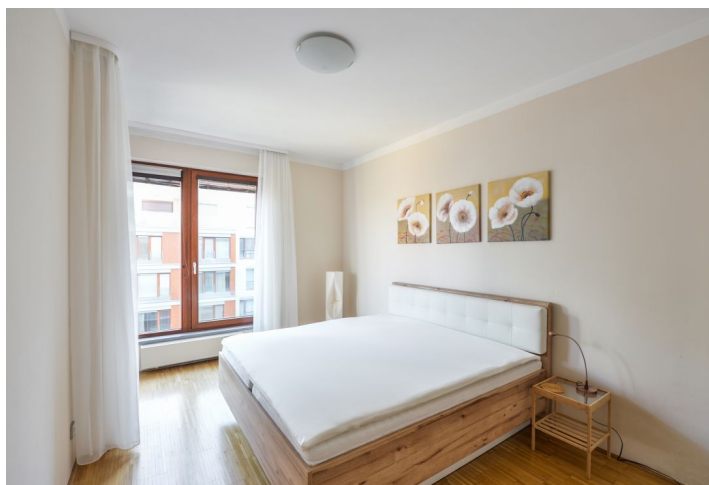

Byt 2+kk

54 m², Praha 8, Karlín, Rohanské nábřeží

Pronajato