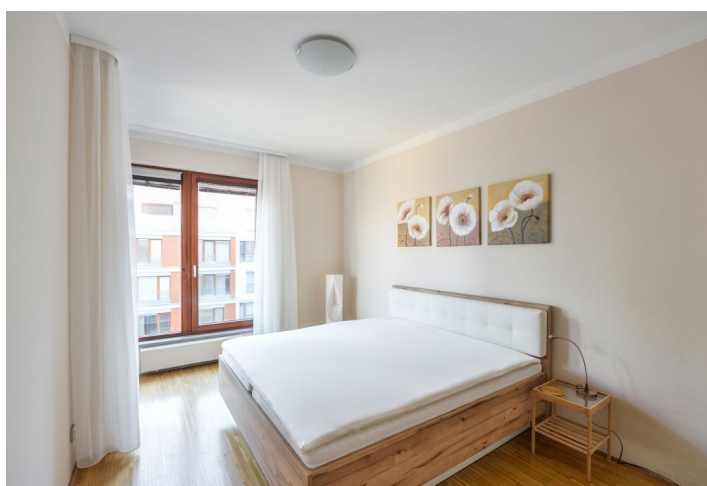

Byt 2+kk

Pronajato

54 m², Praha 8, Karlín, Rohanské nábřeží