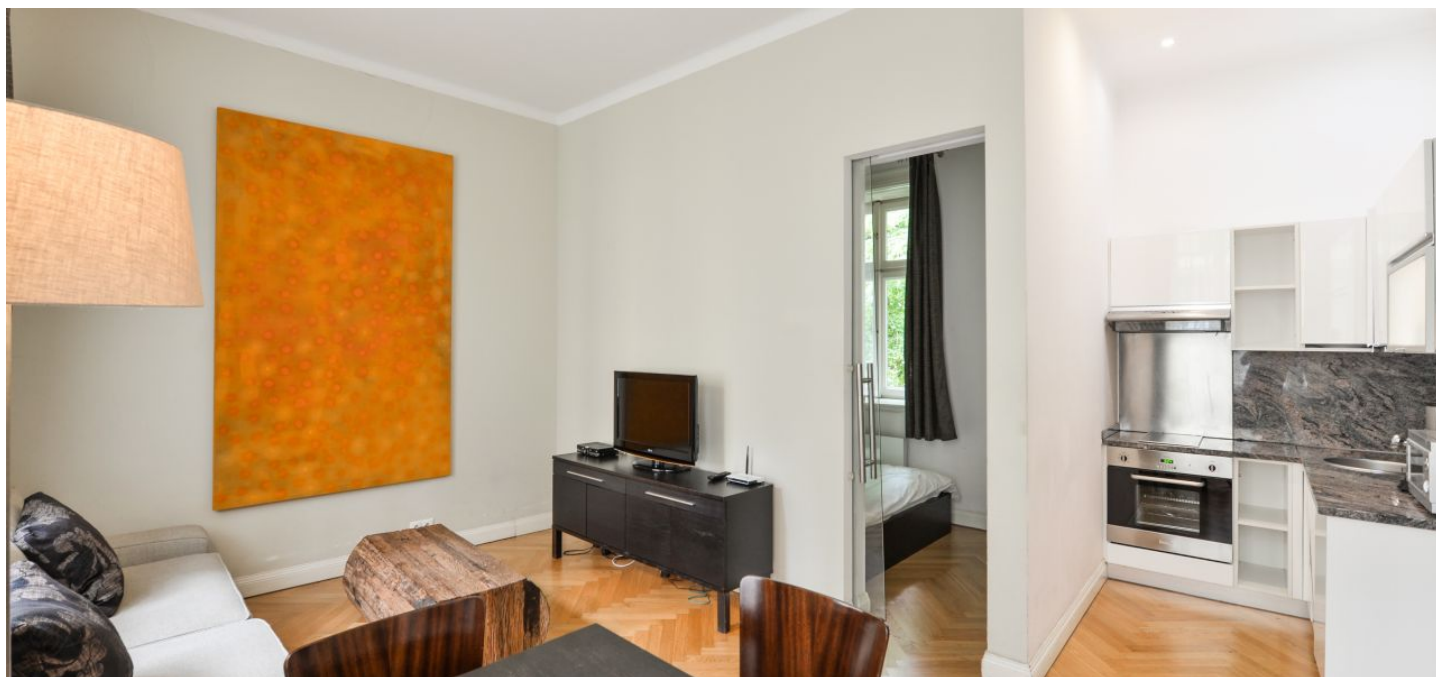

Byt 2+kk

39 m², Praha 1, Staré Město, Liliová

Pronajato

Byt 2+kk

39 m², Praha 1, Staré Město, Liliová

Pronajato

Celková plocha	39 m ²
Parkování	-
Sklep	-
PENB	G
Referenční číslo	35422
K dispozici od	lhned

Atraktivní byt na Starém Městě. Nabízíme k pronájmu designově vybavený klimatizovaný byt v 1. patře moderní rezidence – části původně klasicistního komplexu ze 17. století, která prošla rozsáhlou renovací s citlivým zachováním původních prvků a získala prestižní ocenění Czech Cij 2008 Award v kategorii Nejlepší rezidenční projekt. Rezidence nabízí 24/7 recepci a ostrahu, výtahy a pěkně upravený dvůr se zahradou. Nachází se uprostřed historického centra Prahy, pár kroků od Staroměstského náměstí, Karlova mostu a dalších historických památek, nadosah kvalitní občanské vybavenosti a četných restaurací, kaváren, butiků a kulturních zařízení. V pěším dosahu jsou zastávky tramvají a stanice metra Staroměstská, Národní třída a Můstek na Václavském náměstí.

Byt tvoří obývací pokoj s plně vybaveným kuchyňským koutem a jídelním prostorem, 1 ložnice, koupelna s vanou a toaletou a vstupní chodba.

Stylové vybavení a dekor, klimatizace, parkety, keramická dlažba, centrální topení, pračka / sušička, myčka, mikrovlnná trouba, nádobí, TV, WiFi, satelitní TV připojení. Poplatky za společné služby, spotřebu energií a připojení k internetu 6.200Kč/měs. **Flexibilní doba nájmu** - Možnost střednědobého a dlouhodobého pronájmu (min. 1 měsíc).