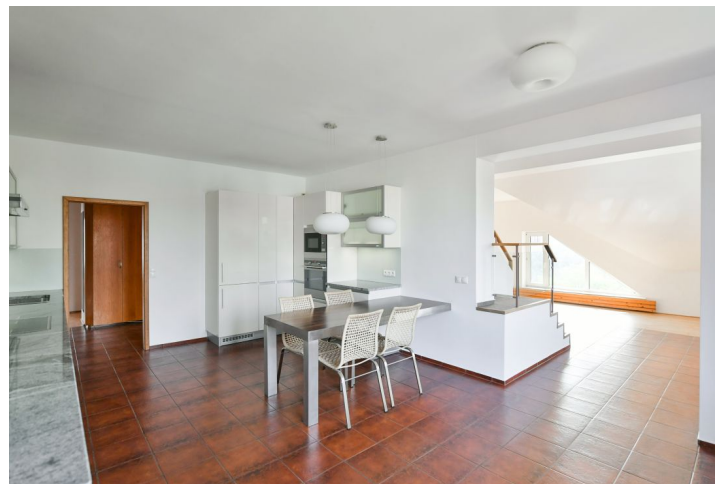

Byt 6+1

290 m², Praha 4, Braník, Psohlavců

Pronajato