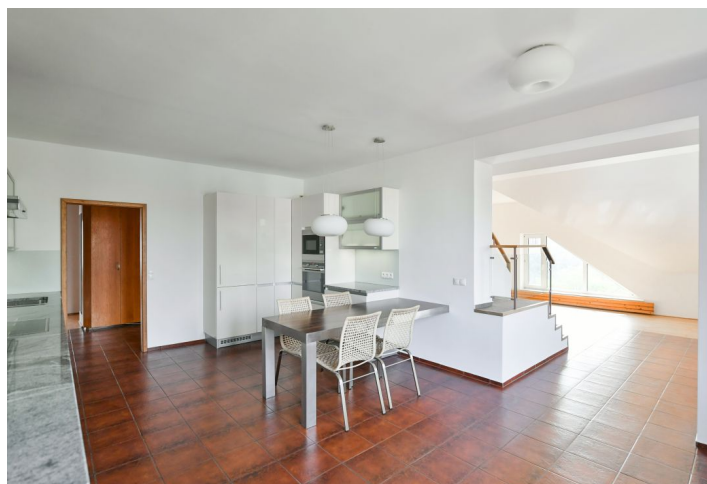

Byt 6+1

290 m², Praha 4, Braník, Psohlavců

Pronajato