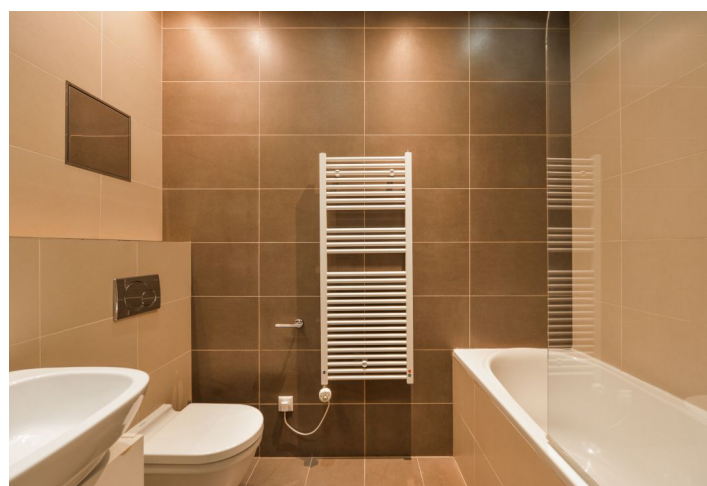

Byt 2+kk

59 m², Praha 1, Staré Město, Liliová

Pronajato