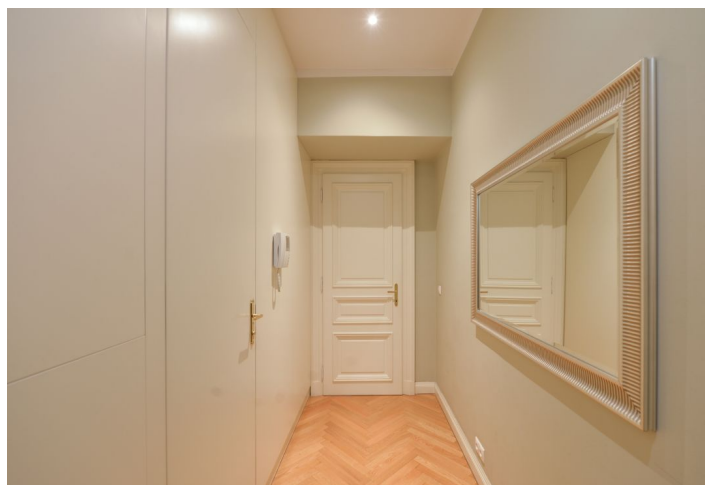

Byt 1+kk

30 m², Praha 1, Staré Město, Liliová

Pronajato

Byt 1+kk

30 m², Praha 1, Staré Město, Liliová

Pronajato

Celková plocha	30 m ²
Parkování	-
Sklep	-
PENB	G
Referenční číslo	35417
K dispozici od	lhned

Elegantní byt na Starém Městě. Nabízíme k pronájmu designově vybavenou klimatizovanou garsoniéru v 1. patře moderní rezidence – části původně klasicistního komplexu ze 17. století, která prošla rozsáhlou renovací s citlivým zachováním původních prvků a získala prestižní ocenění Czech Cij 2008 Award v kategorii Nejlepší rezidenční projekt. Rezidence nabízí 24/7 recepci a ostrahu, výtahy a pěkně upravený dvůr se zahradou. Nachází se uprostřed historického centra Prahy, pár kroků od Staroměstského náměstí, Karlova mostu a dalších historických památek, nadosah kvalitní občanské vybavenosti a četných restaurací, kaváren, butiků a kulturních zařízení. V pěším dosahu jsou zastávky tramvají a stanice metra Staroměstská, Národní třída a Můstek na Václavském náměstí.

Interiér nabízí obývací pokoj / ložnici s plně vybaveným kuchyňským koutem a jídelním prostorem a koupelnu se sprchovým koutem a toaletou.

Stylové vybavení a dekor, klimatizace, parkety, keramická dlažba, centrální topení, pračka, myčka, mikrovlnná trouba, nádobí, TV, WiFi, satelitní TV připojení. Poplatky za společné služby, spotřebu energií a připojení k internetu 5.400Kč/měs. **Flexibilní doba nájmu** - Možnost střednědobého a dlouhodobého pronájmu (min. 1 měsíc).