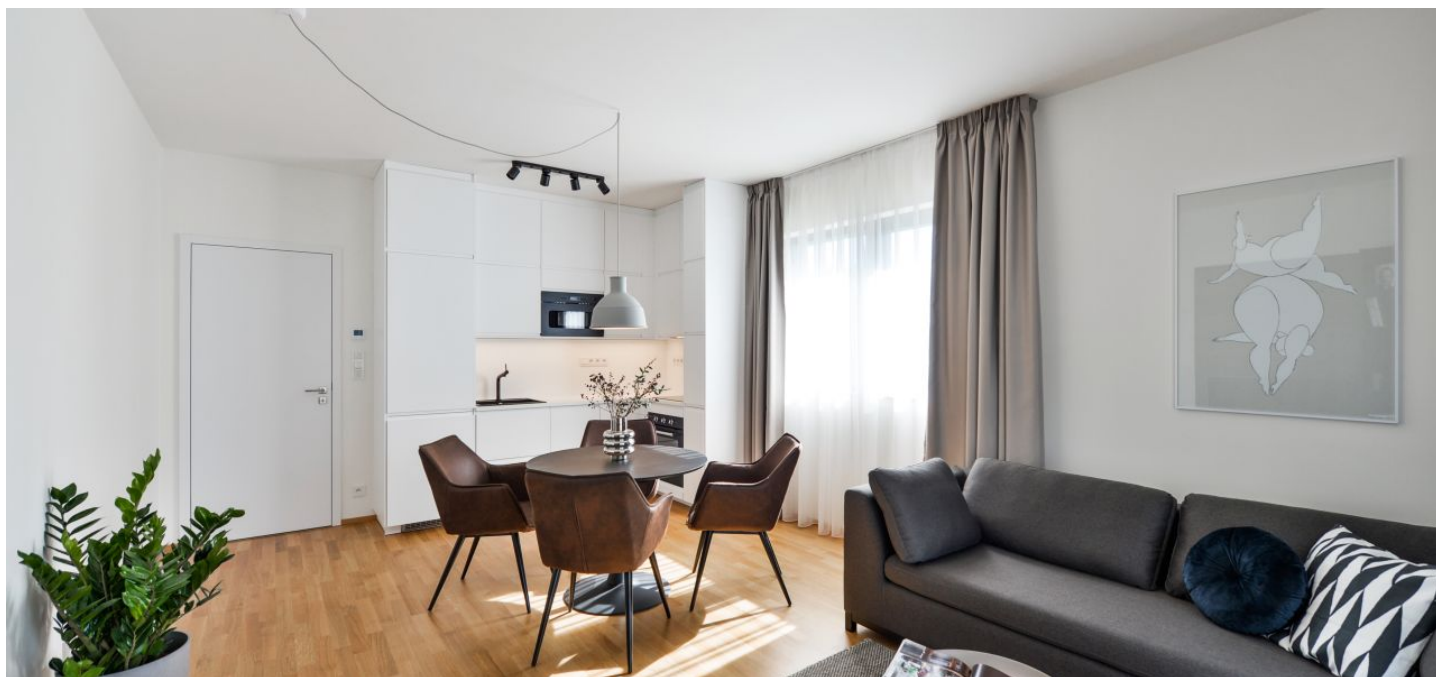

Byt 2+kk

58 m², Praha 5, Jinonice, Kloudova

Pronajato