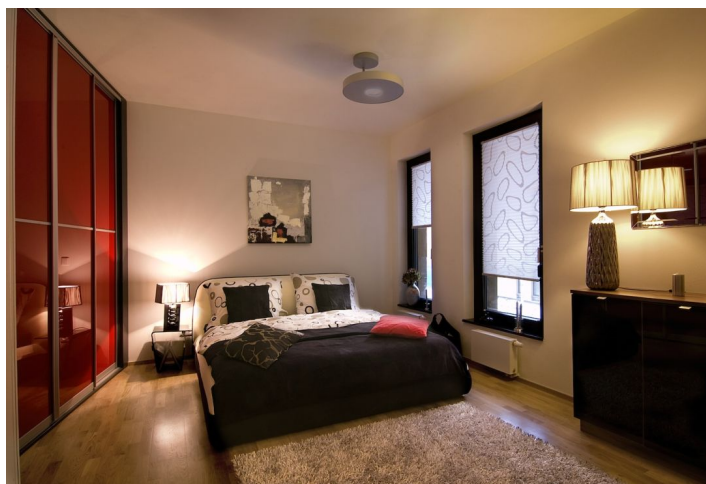

Byt 3+kk

99 m², Praha 4, Michle, Baarova

Prodáno