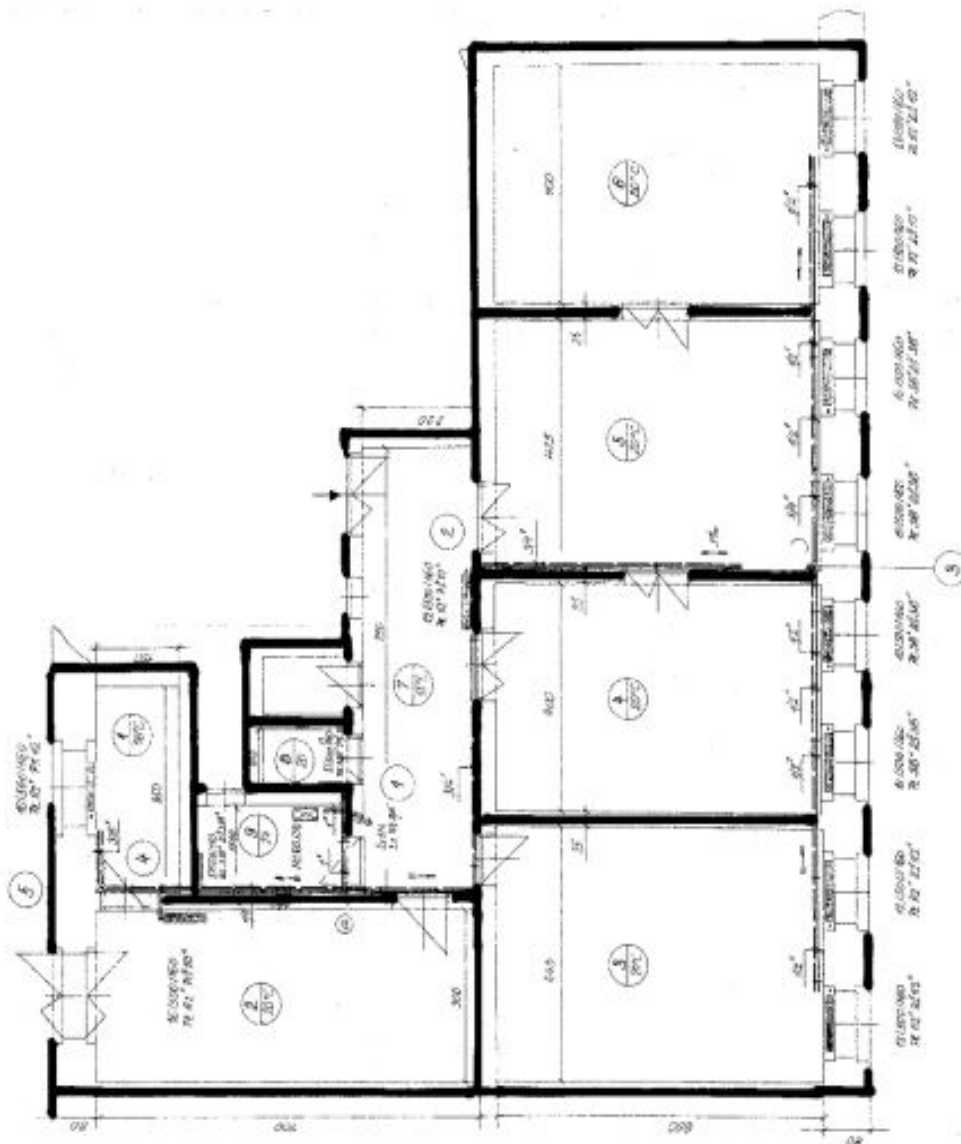

Byt 4+1

150 m², Praha 1, Staré Město, Dušní

Prodáno

PŮDORYS