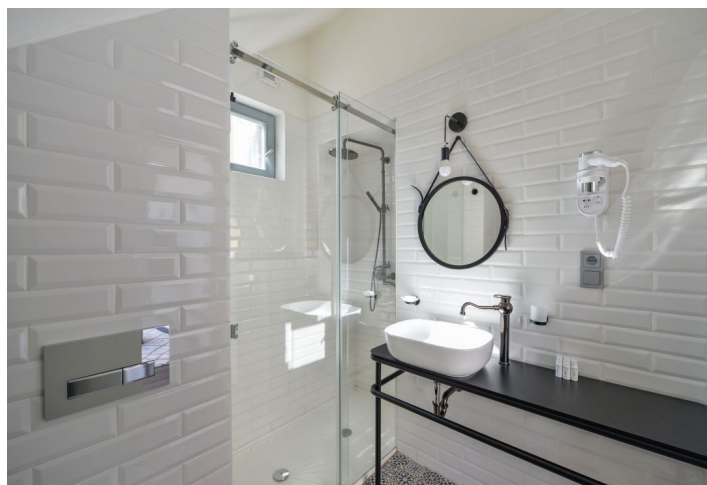

Byt 1+kk

52 m², Praha 1, Nové Město, Revoluční

Pronajato