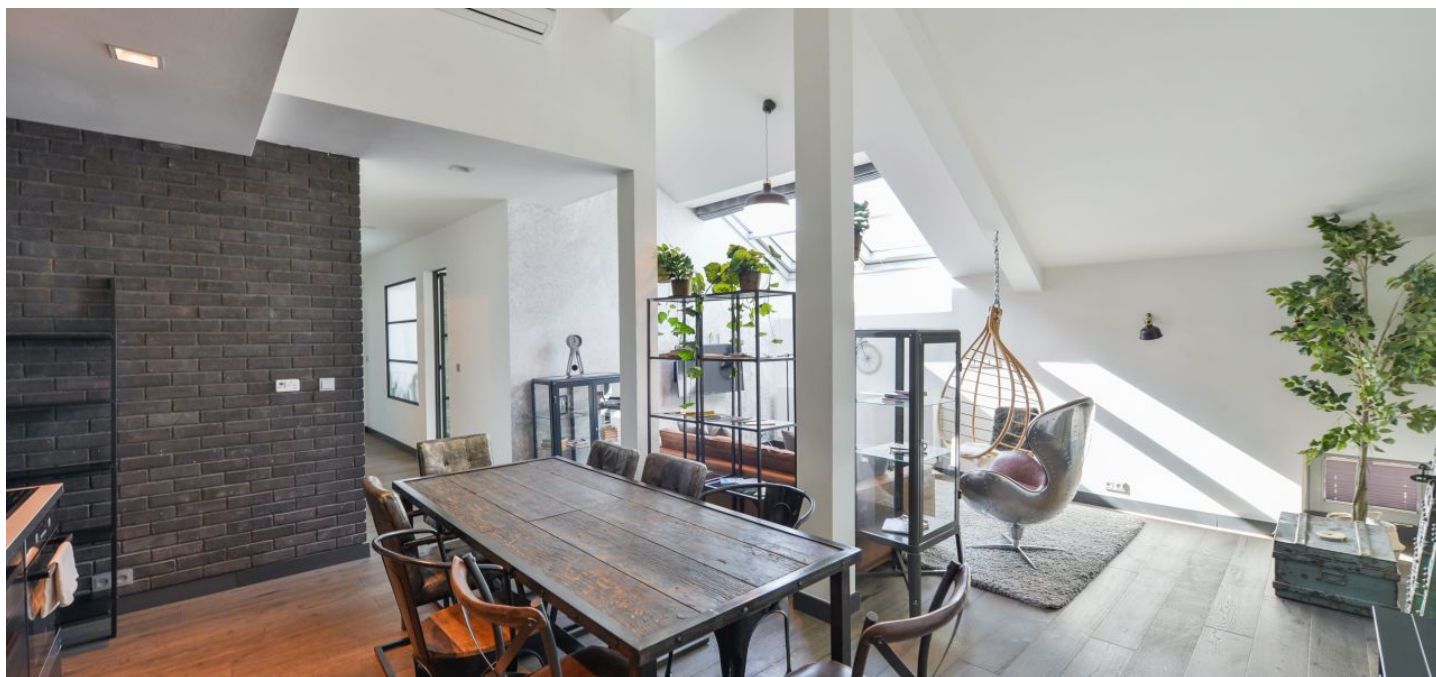

Byt 3+kk

120 m², Praha 1, Nové Město, Revoluční

Pronajato