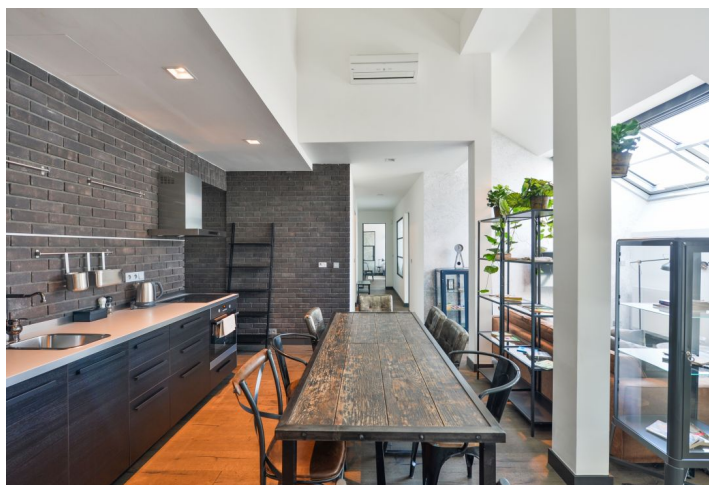

Byt 3+kk

120 m², Praha 1, Nové Město, Revoluční

Pronajato