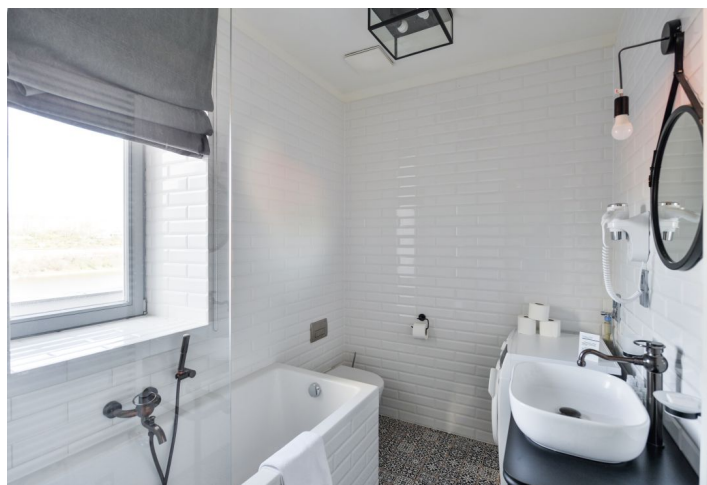

Byt 2+kk

90 m², Praha 1, Nové Město, Revoluční

Pronajato