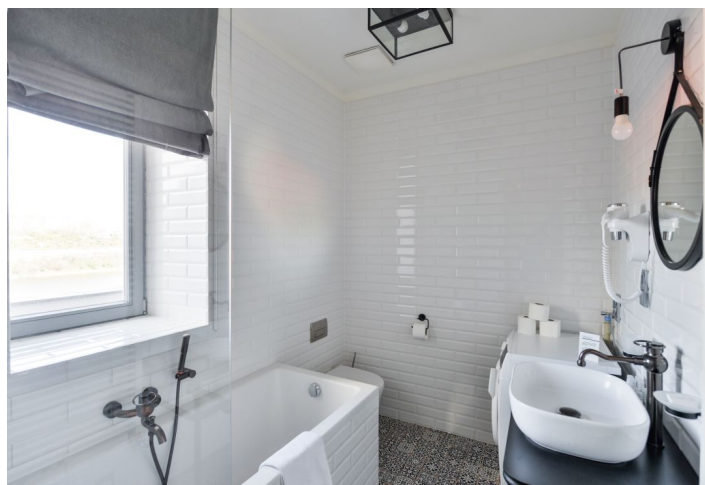

Byt 2+kk

90 m², Praha 1, Nové Město, Revoluční

Pronajato