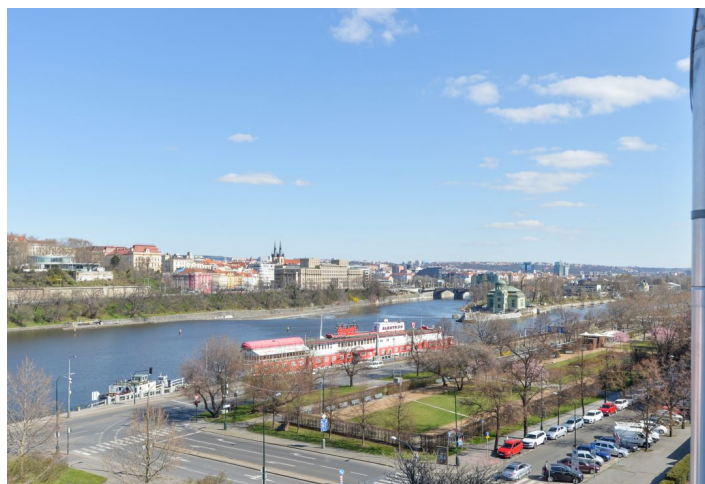

Byt 2+kk

90 m², Praha 1, Nové Město, Revoluční

Pronajato