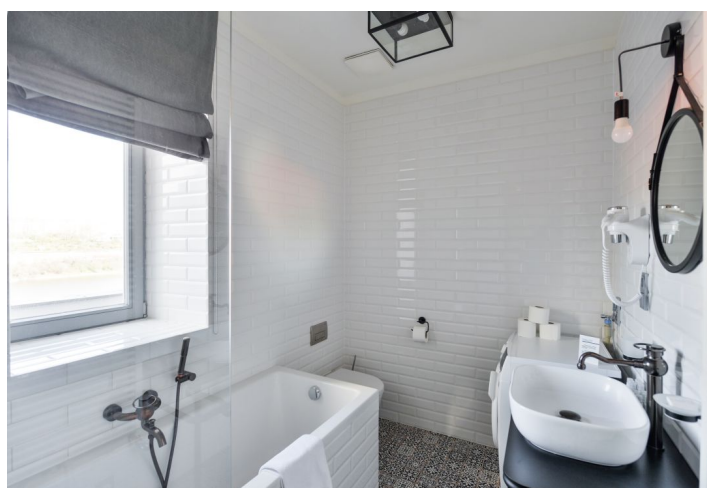

Byt 2+kk

90 m², Praha 1, Nové Město, Revoluční

Pronajato