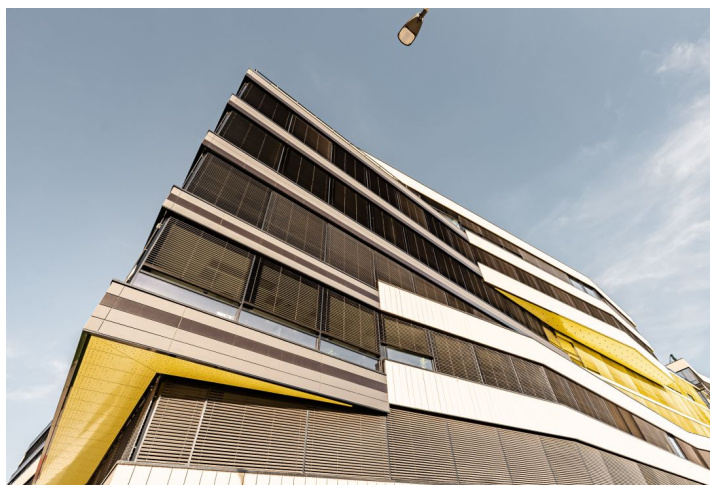

Kancelářské prostory

Praha 8, Libeň, Voctářova

Pronajato