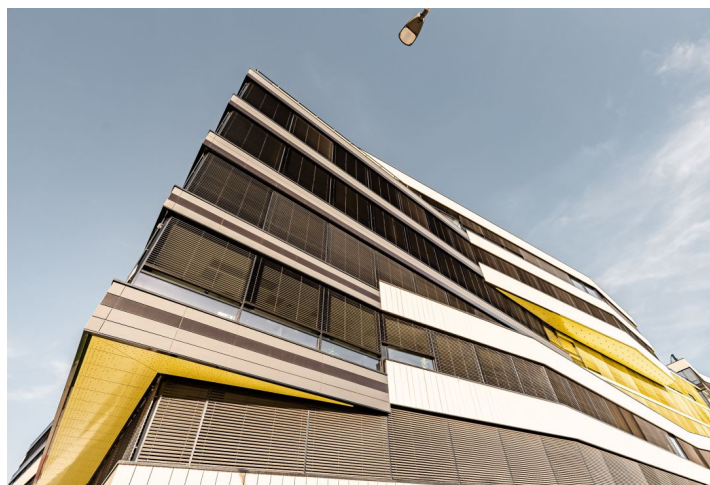

Kancelářské prostory

Praha 8, Libeň, Boudníkova

18.90 € / m² | 476 Kč / m²