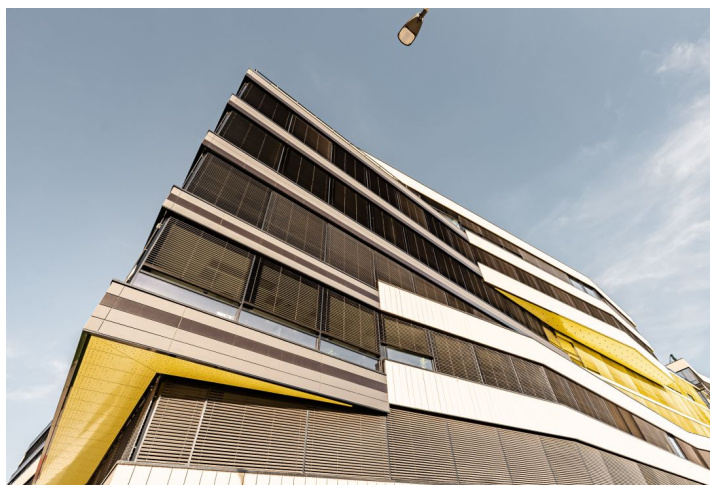

Kancelářské prostory

Praha 8, Libeň, Boudníkova

17.00 € / m² | 428 Kč / m²