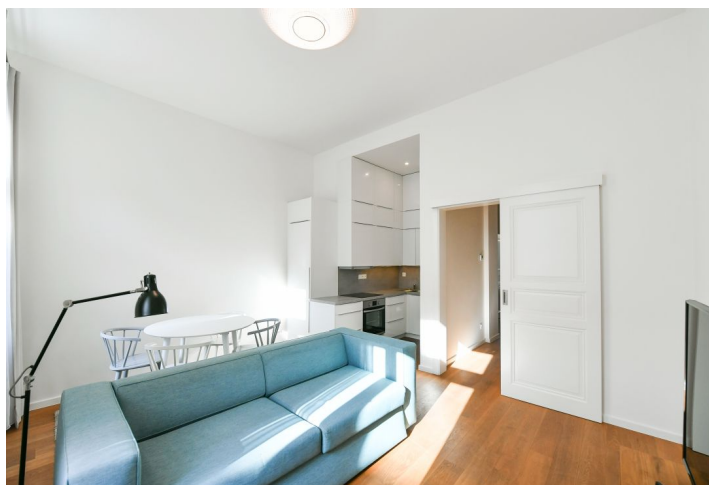

Byt 2+kk

43 m², Praha 1, Malá Strana, Šeříkova

Pronajato