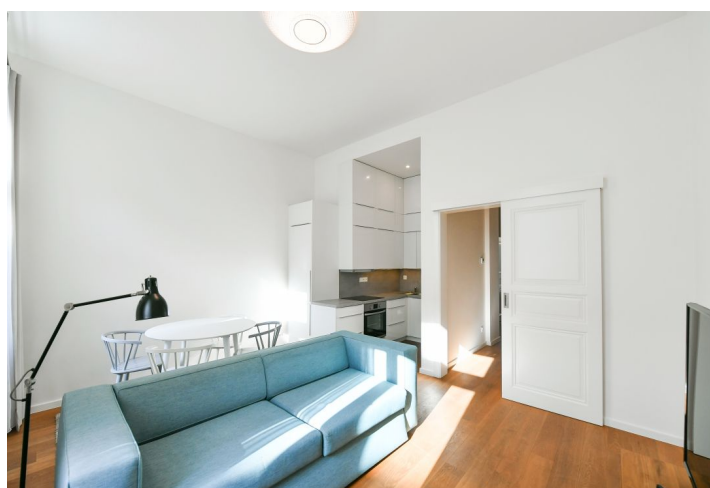

Byt 2+kk

Pronajato

43 m², Praha 1, Malá Strana, Šeříkova