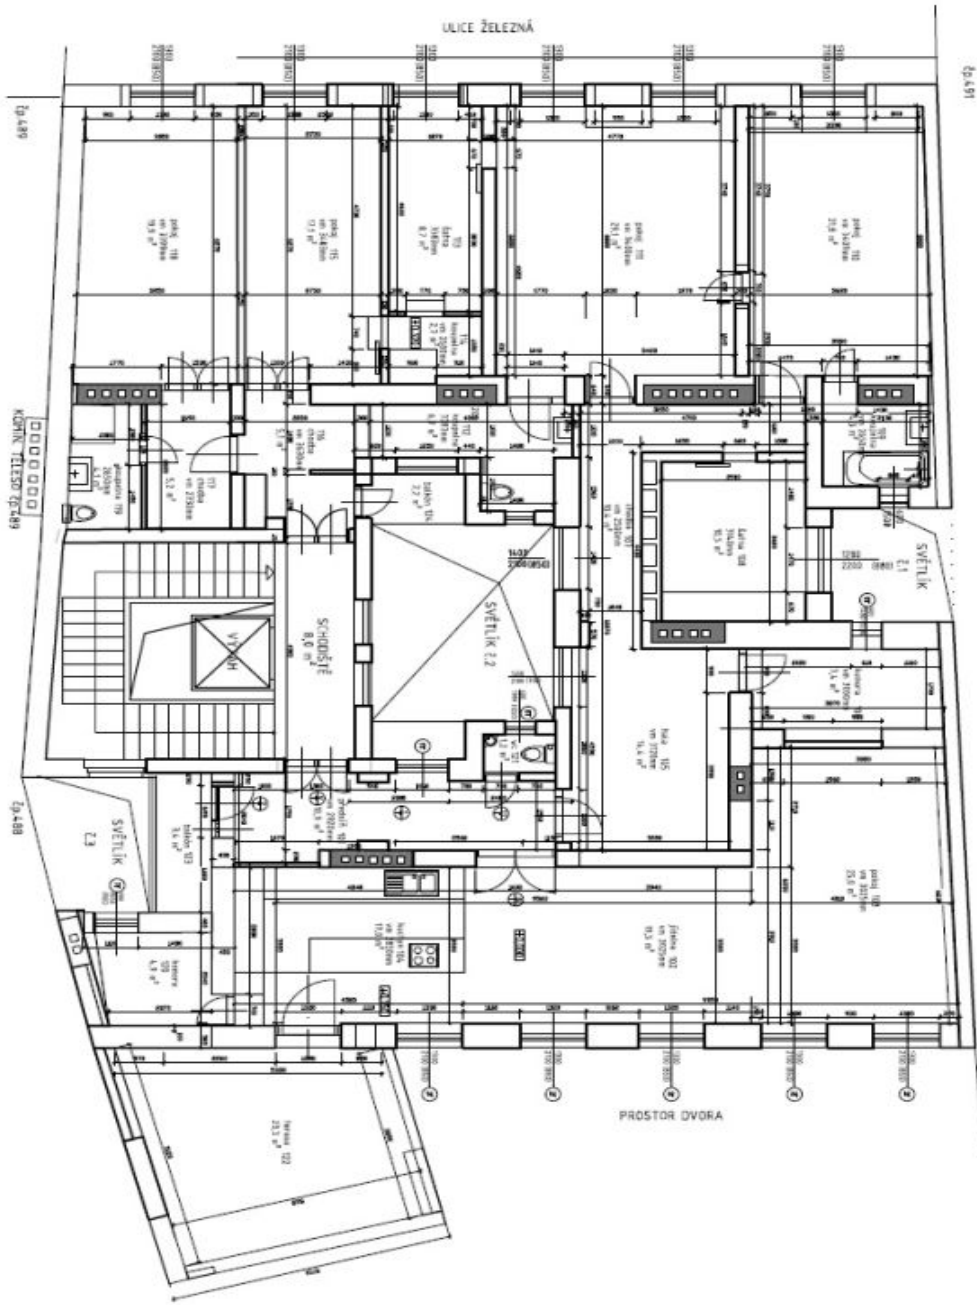

Byt 5+kk

240 m², Praha 1, Staré Město, Železná

Pronajato