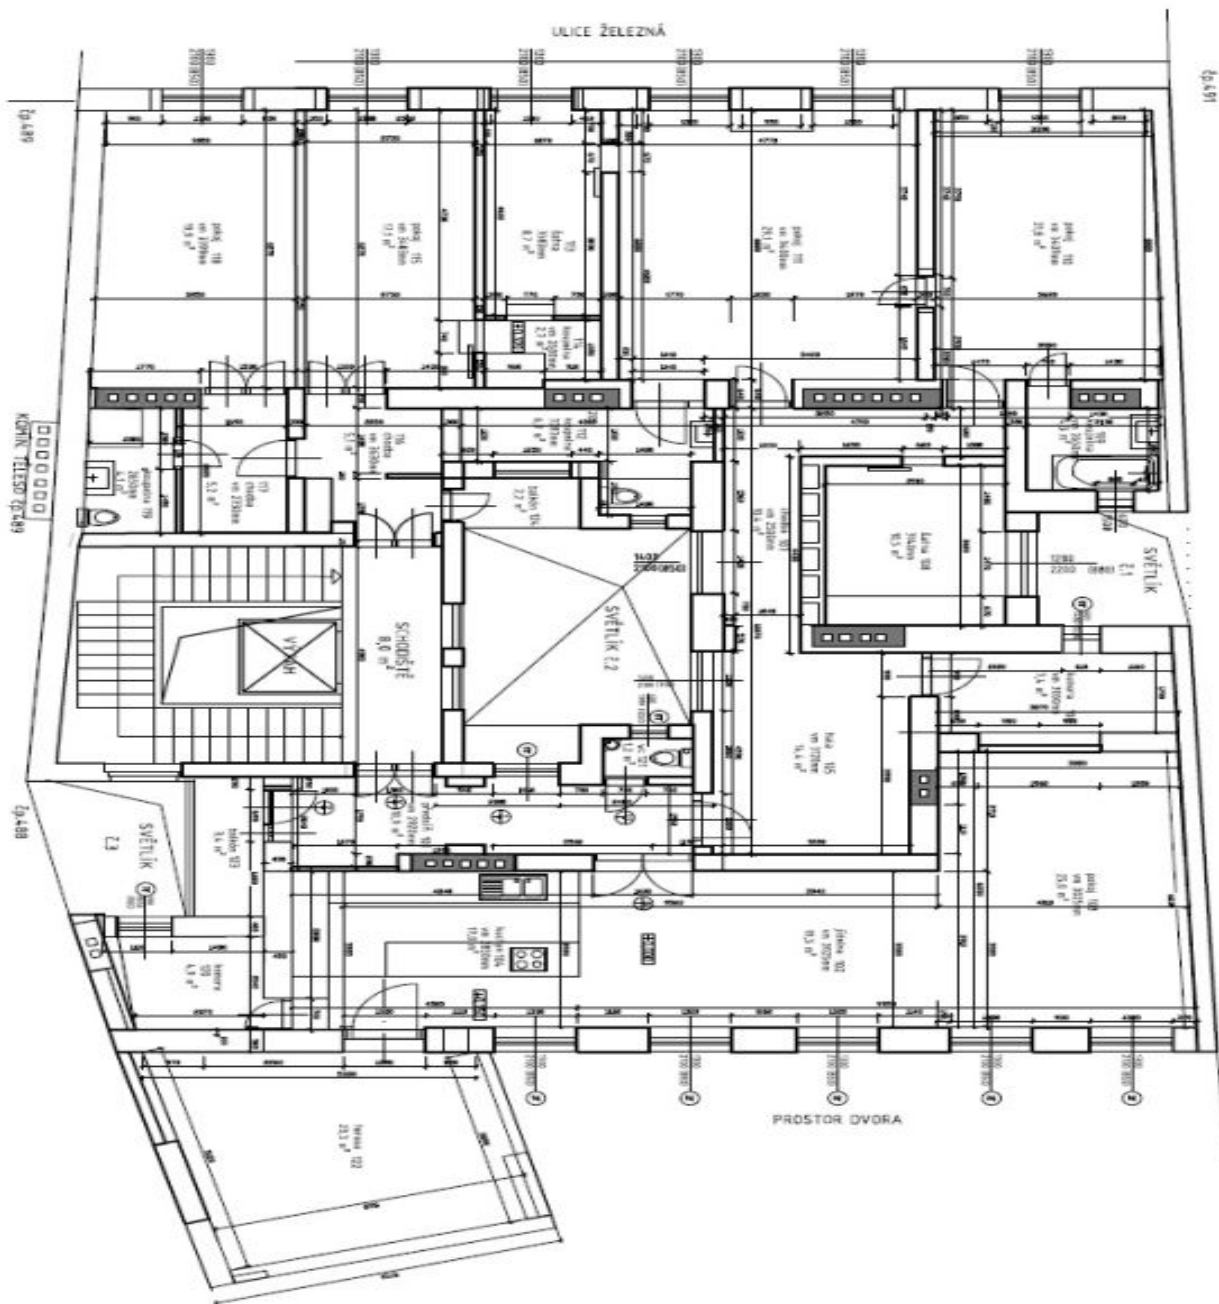

Byt 5+kk

Pronajato

240 m², Praha 1, Staré Město, Železná

PROSTOR DVORA: 240 m² (bez teras a balkonů)