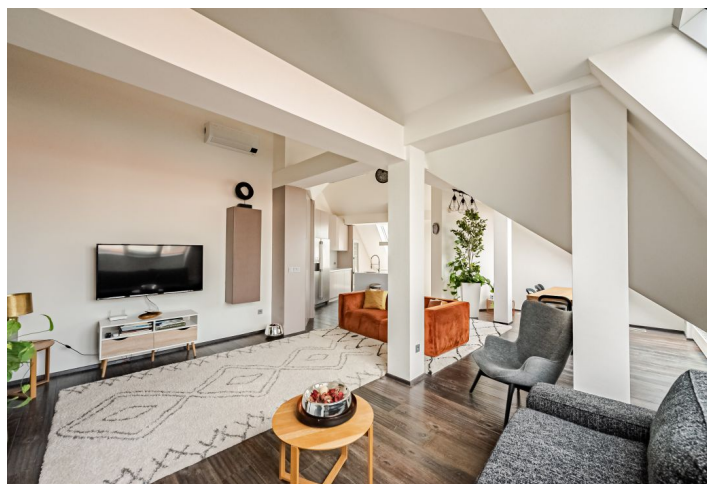

Byt 4+kk

171 m², Praha 1, Nové Město, Navrátilova

Pronajato