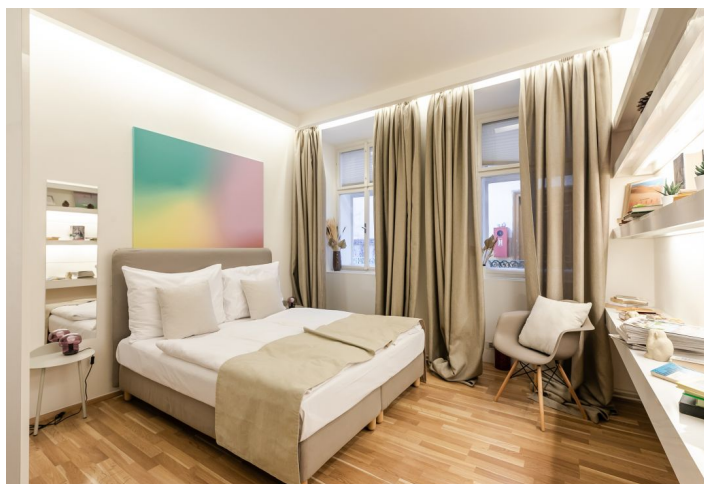

Byt 3+kk

100 m², Praha 1, Nové Město, Opatovická

Pronajato