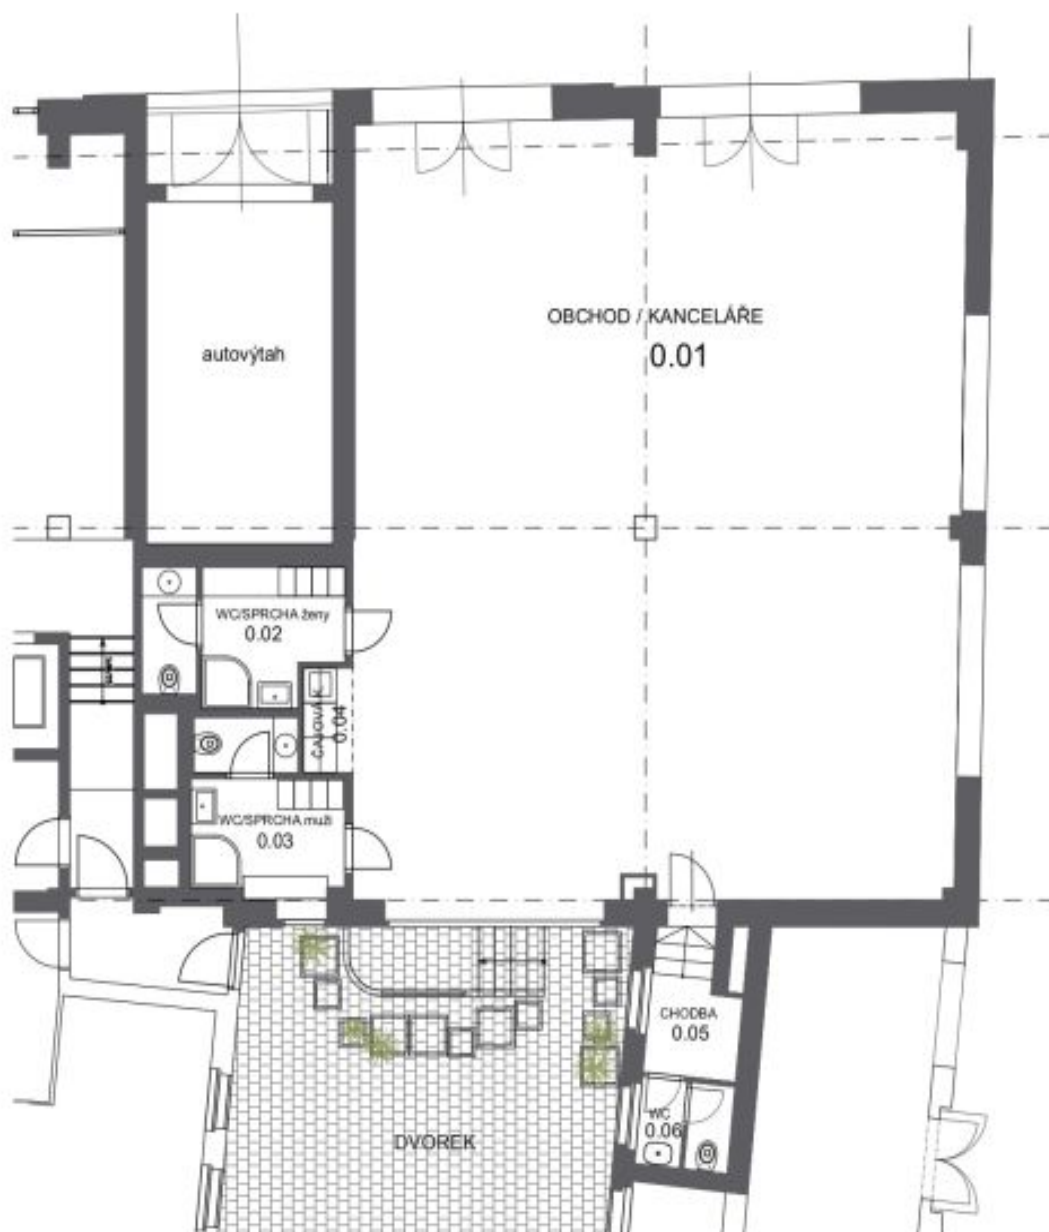

Plocha k dispozici	376 m <sup>2</sup>
Vlastní spotřeba nájemce	—
Parkování	-
Poplatky za parkování	—
Poměr parkovacích míst	—
Certifikace	—
PENB	G
Referenční číslo	35274

Velmi pěkně zrekonstruované nebytové a obchodní prostory s klenutými stropy, vstupy přímo z ulice a možností posezení ve vnitrobloku se rozkládají v přízemí historického, památkově chráněného domu v blízkosti Smetanova nábřeží a Karlova mostu. Prostor je velmi variabilní, lze jej rozdělit na několik menších jednotek přístupných z ulice.

Část prostor z celkové výměry **376 m<sup>2</sup>**, přístupná z ulice, sestává z recepce, 3 kanceláří, jednací místnosti, archivu, kuchyňky a 2 sociálních zařízení. Ve druhé části se vstupem z druhé ulice je obchodní plocha s kuchyňkou a pánskou a dámskou toaletou se sprchou.

Prostory mají **nové podlahy**, dveře a okna (dřevěné), sanitární zařízení, kuchyňky i osvětlení. Vytápění centrálním plynovým kotlem v domě. Plocha je součástí **renesanční budovy**, o níž je první zmínka v r. 1356.

Celková plocha 376 m<sup>2</sup>.

Kromě běžných prohlídek nemovitostí nabízíme také **videoprohlídky v reálném čase** přes WhatsApp, FaceTime, Messenger, Skype ad.

Karolíny Světlé 25 - Betlémská 2 - Divadelní 24  
obchodní a kancelářské prostory