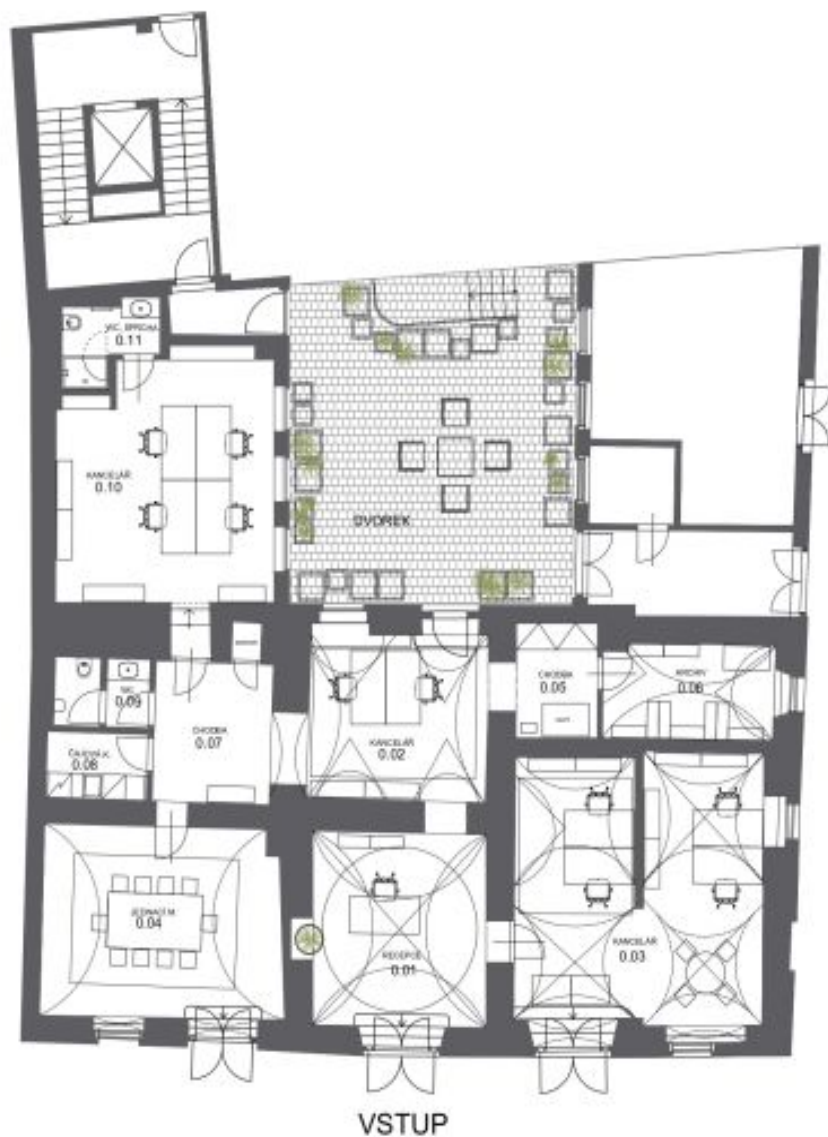

Plocha k dispozici	376 m <sup>2</sup>
Vlastní spotřeba nájemce	—
Parkování	-
Poplatky za parkování	—
Poměr parkovacích míst	—
Certifikace	—
PENB	G
Referenční číslo	35274

Velmi pěkně zrekonstruované nebytové a obchodní prostory s klenutými stropy, vstupy přímo z ulice a možností posezení ve vnitrobloku se rozkládají v přízemí historického, památkově chráněného domu v blízkosti Smetanova nábřeží a Karlova mostu. Prostor je velmi variabilní, lze jej rozdělit na několik menších jednotek přístupných z ulice.

Část prostor z celkové výměry **376 m<sup>2</sup>**, přístupná z ulice, sestává z recepce, 3 kanceláří, jednací místnosti, archivu, kuchyňky a 2 sociálních zařízení. Ve druhé části se vstupem z druhé ulice je obchodní plocha s kuchyňkou a pánskou a dámskou toaletou se sprchou.

Prostory mají **nové podlahy**, dveře a okna (dřevěné), sanitární zařízení, kuchyňky i osvětlení. Vytápění centrálním plynovým kotlem v domě. Plocha je součástí **renesanční budovy**, o níž je první zmínka v r. 1356.

Celková plocha 376 m<sup>2</sup>.

Kromě běžných prohlídek nemovitostí nabízíme také **videoprohlídky v reálném čase** přes WhatsApp, FaceTime, Messenger, Skype ad.

Karolíny Světlé 25 - Betlémská 2 - Divadelní 24  
obchodní a kancelářské prostory