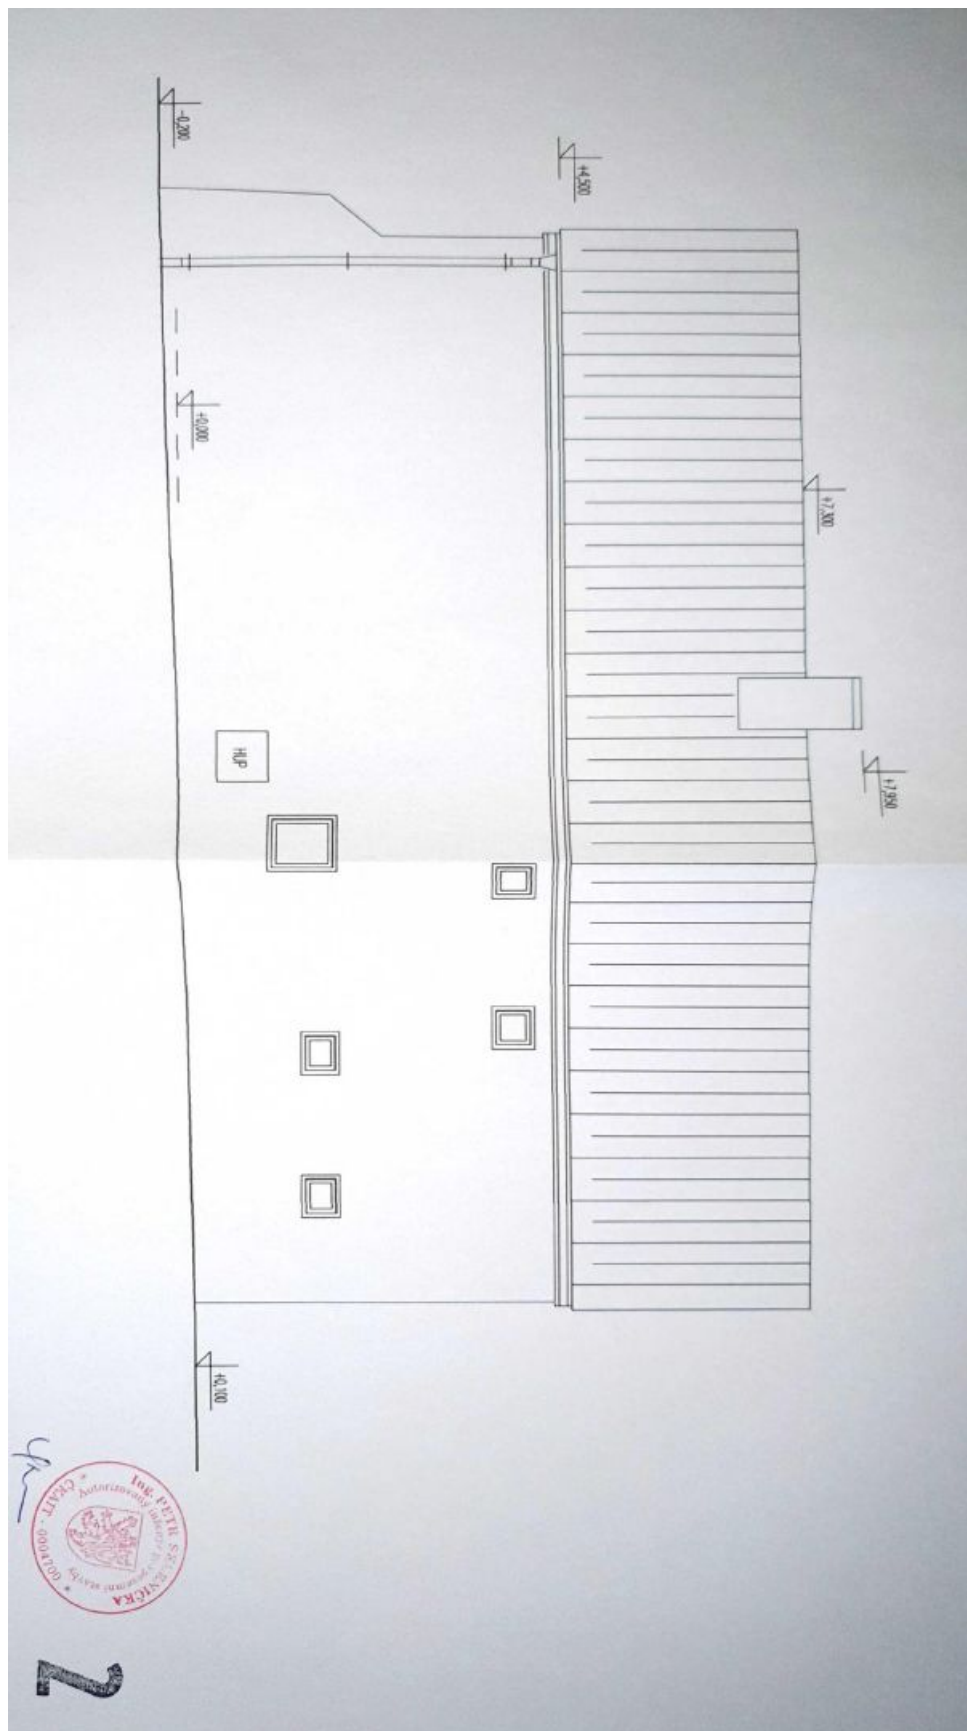

V přízemí je umístěna obytná kuchyně, koupelna, pracovna a vstupní chodba. Patro přístupné přes **pavlač** tvoří 2 ložnice, koupelna a chodba.

Bývalá výměnkářská chalupa z konce 18. století byla v polovině 19. století přestavěna, kompletní rekonstrukce v l. 2014–15 proběhla pod pečlivým dohledem památkářů a vytvořila **bydlení se standardy dnešní doby**. Ve všech místnostech v přízemí a v horní koupelně i chodbě je zavedeno elektrické **podlahové topení**, v sednici jsou **krbová kamna**. **Kamenné zdi** jsou odvětrány, pod podlahami leží izolace proti vlhkosti i tepelným ztrátám. Do domu je zavedena telefonní linka (slouží pro Wi-Fi) a plyn. Místnosti zútulňují **přiznané trámy, dřevěné podlahy**, dveře z masivu, šestitabulková špaletová okna a **stylový nábytek**, který je po dohodě možný v domě ponechat. Dvůr ohraničuje kamenná zeď, pozůstatek bývalé stodoly.

Užitná plocha 88,4 m², zastavěná plocha 90 m², zahrada 79 m², pozemek 169 m².

Kromě běžných prohlídek nemovitostí nabízíme také **videoprohlídky v reálném čase** přes WhatsApp, FaceTime, Messenger, Skype ad.

Rodinný dům 4+kk

88 m², Kladno

Prodáno

Rodinný dům 4+kk

88 m², Kladno

Prodáno

Rodinný dům 4+kk

88 m², Kladno

Prodáno

Rodinný dům 4+kk

88 m², Kladno

Prodáno

Rodinný dům 4+kk

88 m², Kladno

Prodáno