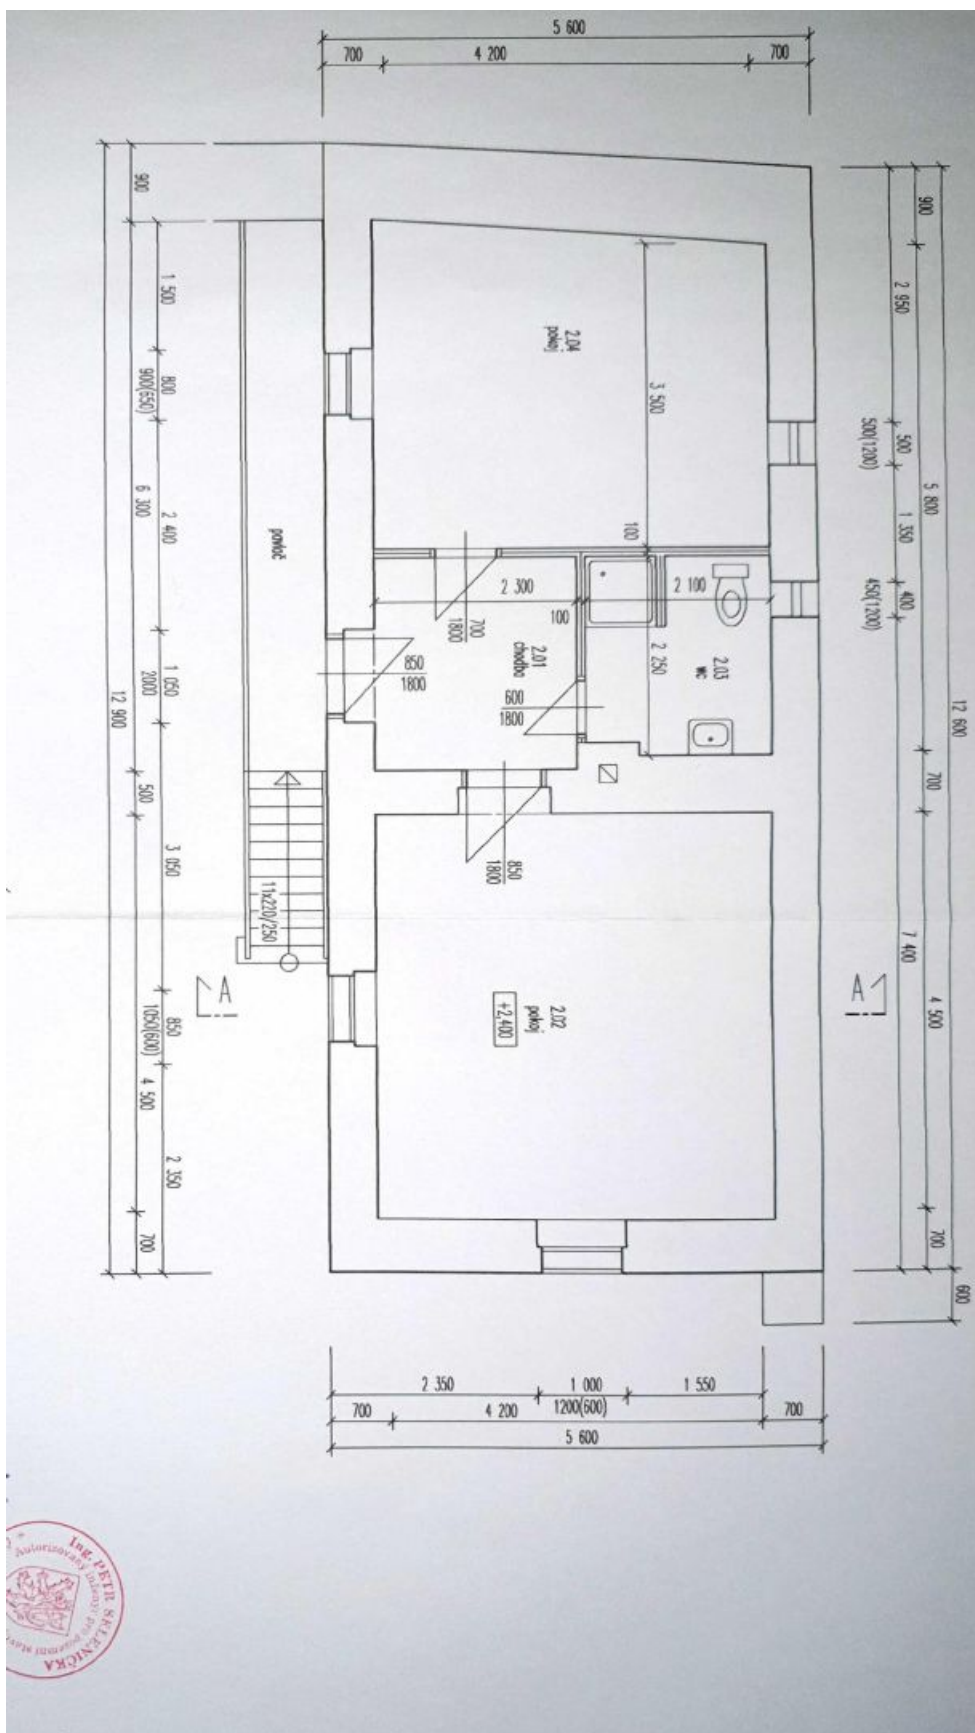

V přízemí je umístěna obytná kuchyně, koupelna, pracovna a vstupní chodba. Patro přístupné přes **pavlač** tvoří 2 ložnice, koupelna a chodba.

Bývalá výměnkářská chalupa z konce 18. století byla v polovině 19. století přestavěna, kompletní rekonstrukce v l. 2014–15 proběhla pod pečlivým dohledem památkářů a vytvořila **bydlení se standardy dnešní doby**. Ve všech místnostech v přízemí a v horní koupelně i chodbě je zavedeno elektrické **podlahové topení**, v sednici jsou **krbová kamna**. **Kamenné zdi** jsou odvětrány, pod podlahami leží izolace proti vlhkosti i tepelným ztrátám. Do domu je zavedena telefonní linka (slouží pro Wi-Fi) a plyn. Místnosti zútulňují **přiznané trámy, dřevěné podlahy**, dveře z masivu, šestitabulková špaletová okna a **stylový nábytek**, který je po dohodě možný v domě ponechat. Dvůr ohraničuje kamenná zeď, pozůstatek bývalé stodoly.

Užitná plocha 88,4 m², zastavěná plocha 90 m², zahrada 79 m², pozemek 169 m².

Kromě běžných prohlídek nemovitostí nabízíme také **videoprohlídky v reálném čase** přes WhatsApp, FaceTime, Messenger, Skype ad.

Rodinný dům 4+kk

88 m², Kladno

Prodáno

Rodinný dům 4+kk

88 m², Kladno

Prodáno

Rodinný dům 4+kk

88 m², Kladno