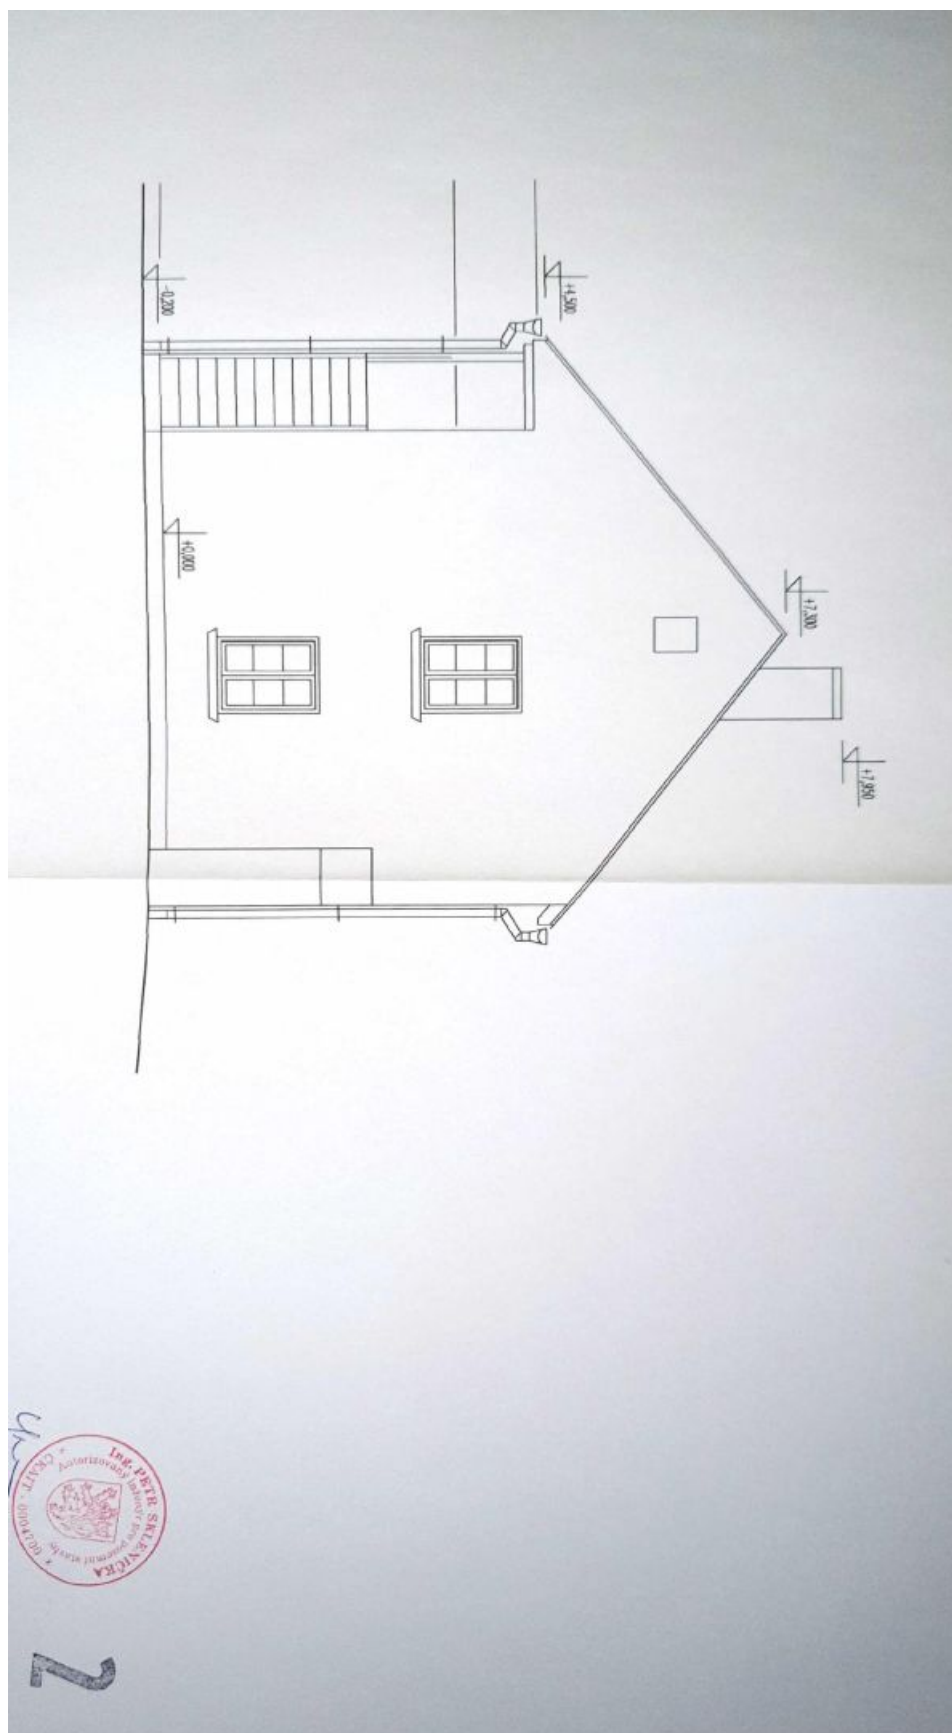

V přízemí je umístěna obytná kuchyně, koupelna, pracovna a vstupní chodba. Patro přístupné přes **pavlač** tvoří 2 ložnice, koupelna a chodba.

Bývalá výměnkářská chalupa z konce 18. století byla v polovině 19. století přestavěna, kompletní rekonstrukce v l. 2014–15 proběhla pod pečlivým dohledem památkářů a vytvořila **bydlení se standardy dnešní doby**. Ve všech místnostech v přízemí a v horní koupelně i chodbě je zavedeno elektrické **podlahové topení**, v sednici jsou **krbová kamna**. **Kamenné zdi** jsou odvětrány, pod podlahami leží izolace proti vlhkosti i tepelným ztrátám. Do domu je zavedena telefonní linka (slouží pro Wi-Fi) a plyn. Místnosti zútulňují **přiznané trámy, dřevěné podlahy**, dveře z masivu, šestitabulková špaletová okna a **stylový nábytek**, který je po dohodě možný v domě ponechat. Dvůr ohraničuje kamenná zeď, pozůstatek bývalé stodoly.

Užitná plocha 88,4 m², zastavěná plocha 90 m², zahrada 79 m², pozemek 169 m².

Kromě běžných prohlídek nemovitostí nabízíme také **videoprohlídky v reálném čase** přes WhatsApp, FaceTime, Messenger, Skype ad.

Rodinný dům 4+kk

88 m², Kladno

Prodáno

Rodinný dům 4+kk

88 m², Kladno

Prodáno

Rodinný dům 4+kk

88 m², Kladno

Prodáno

Rodinný dům 4+kk

88 m², Kladno

Prodáno

Rodinný dům 4+kk

88 m², Kladno

Prodáno