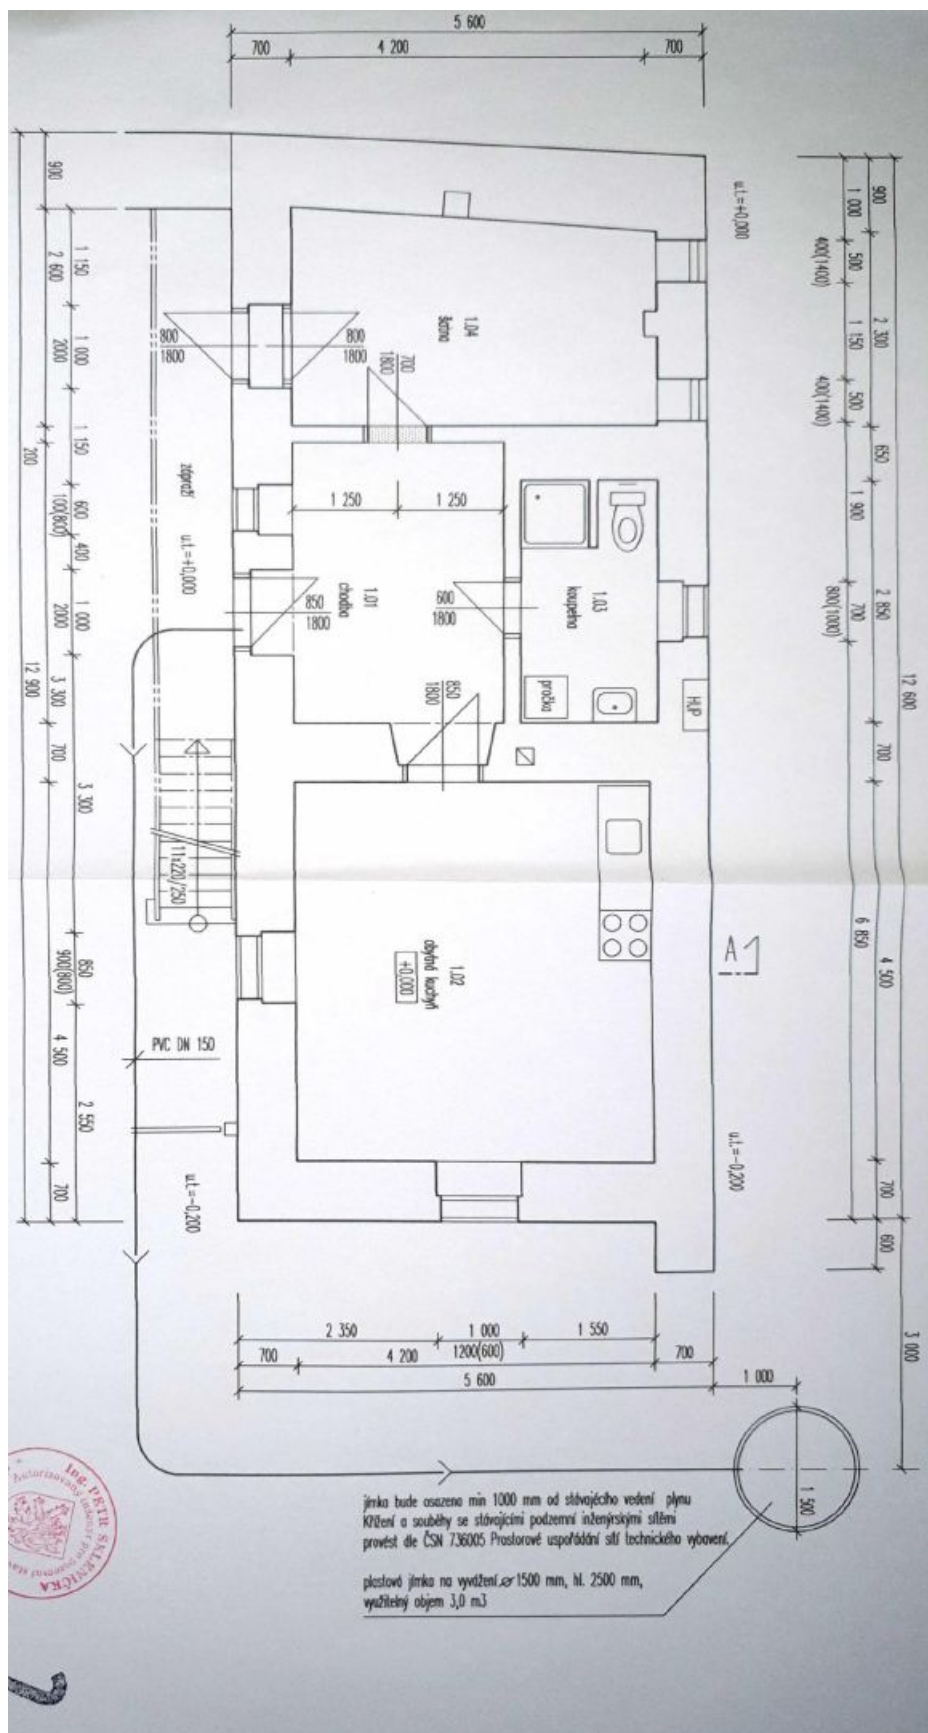

V přízemí je umístěna obytná kuchyně, koupelna, pracovna a vstupní chodba. Patro přístupné přes **pavlač** tvoří 2 ložnice, koupelna a chodba.

Bývalá výměnkářská chalupa z konce 18. století byla v polovině 19. století přestavěna, kompletní rekonstrukce v l. 2014–15 proběhla pod pečlivým dohledem památkářů a vytvořila **bydlení se standardy dnešní doby**. Ve všech místnostech v přízemí a v horní koupelně i chodbě je zavedeno elektrické **podlahové topení**, v sednici jsou **krbová kamna**. **Kamenné zdi** jsou odvětrány, pod podlahami leží izolace proti vlhkosti i tepelným ztrátám. Do domu je zavedena telefonní linka (slouží pro Wi-Fi) a plyn. Místnosti zútulňují **přiznané trámy, dřevěné podlahy**, dveře z masivu, šestitabulková špaletová okna a **stylový nábytek**, který je po dohodě možný v domě ponechat. Dvůr ohraničuje kamenná zeď, pozůstatek bývalé stodoly.

Užitná plocha 88,4 m², zastavěná plocha 90 m², zahrada 79 m², pozemek 169 m².

Kromě běžných prohlídek nemovitostí nabízíme také **videoprohlídky v reálném čase** přes WhatsApp, FaceTime, Messenger, Skype ad.

Rodinný dům 4+kk

88 m², Kladno

Prodáno

Rodinný dům 4+kk

88 m², Kladno

Prodáno

Rodinný dům 4+kk

88 m², Kladno