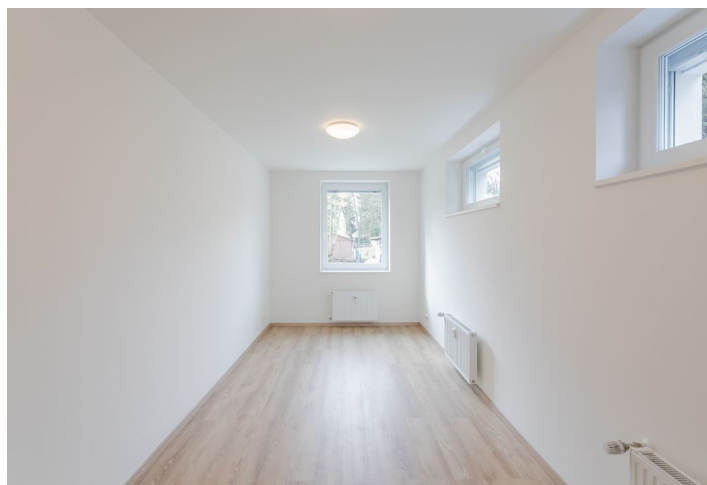

Byt 2+kk

59 m², Praha 9, Klánovice, Lovčická

Pronajato