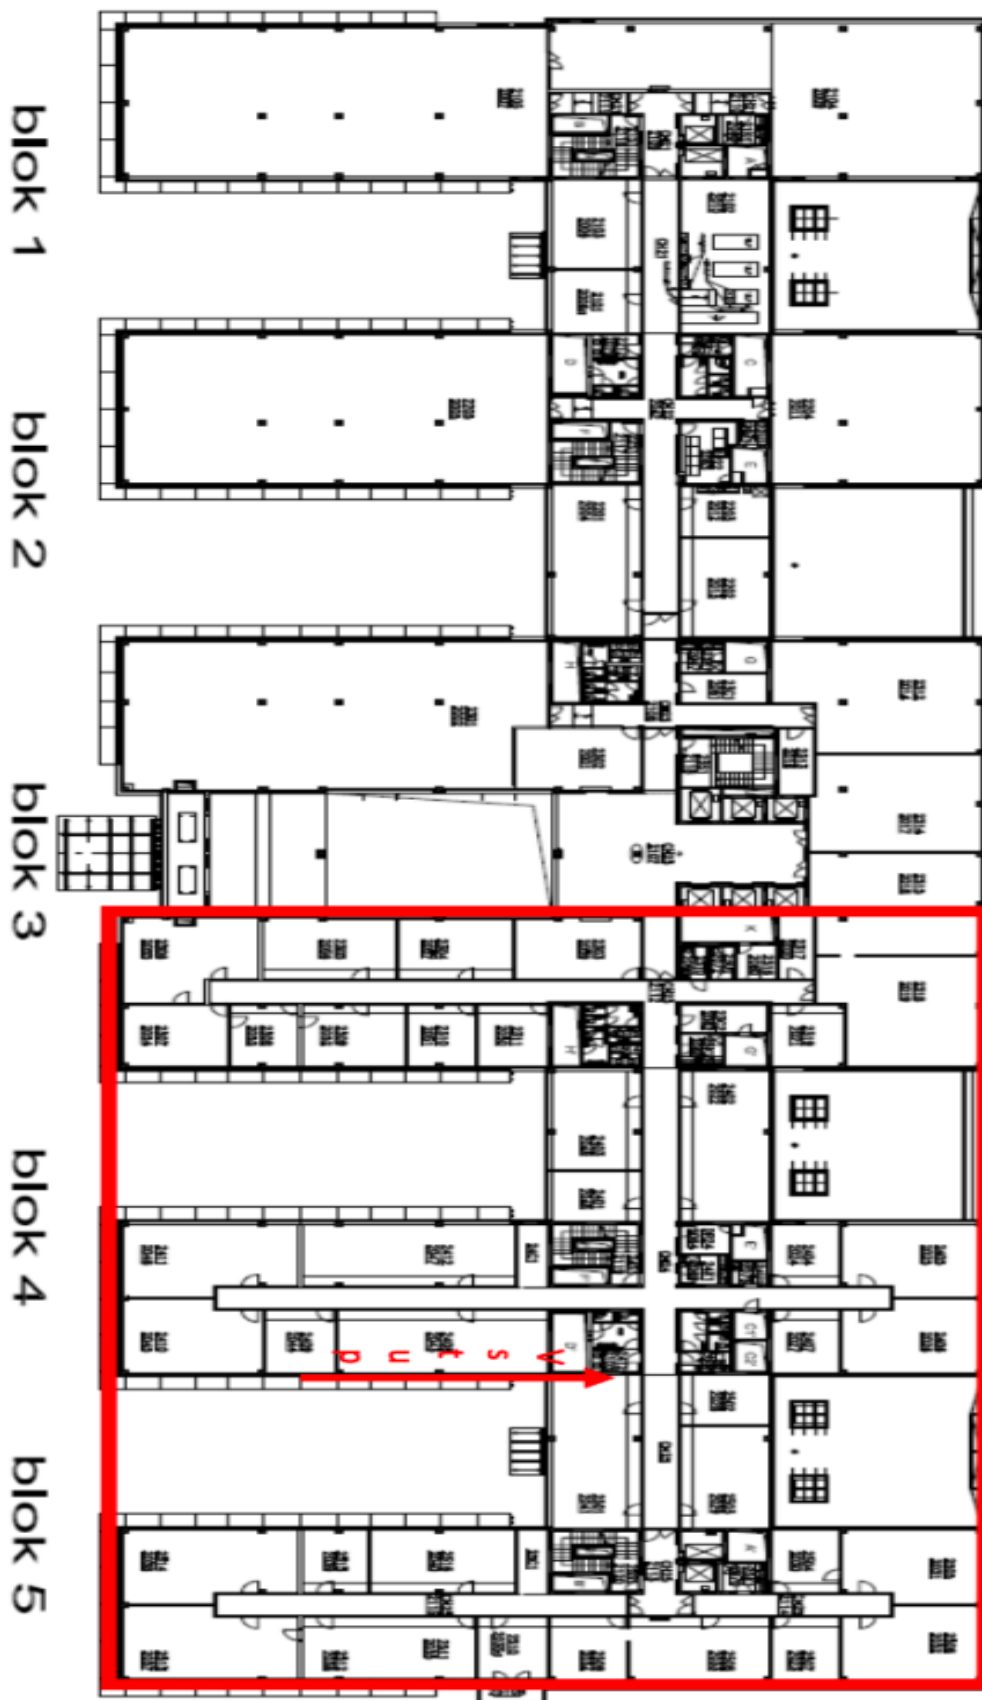

Kancelářské prostory

Praha 4, Chodov, Tomíčková

Pronajato

Kancelářské prostory

Praha 4, Chodov, Tomíčková

Pronajato

Plocha k dispozici	287 m ²
Sklep	-
Parkování	Ano
PENB	G
Referenční číslo	35159

Kancelářské prostory k podnájmu v 1. patře na Praze 4. Pro nájemce je v objektu k dispozici kavárna, kantýna či bistro. Také lze rovněž využít stojany na kola a sprchy. Budova byla dokončena v roce 2002 podle návrhu českého architekta Lubomíra Zemana. Nájemné za parking bude upřesněno po prohlídce. Servisní poplatky budou účtovány paušálně dle poměru podnaté plochy vůči celkové ploše budovy (ceny v tržní výši).

Pronajato

1. patro

blok 4

blok 5