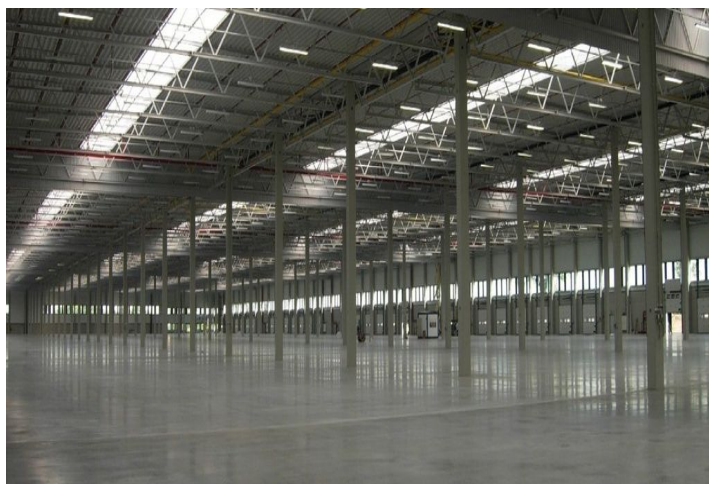

## Logistický park

Praha-východ, Říčany, Zděbradská

**Cena na vyžádání**

JEDNOTKA	PLOCHA K DISPOZICI	SLUŽBY	PARKOVÁNÍ	MĚSÍČNÍ NÁJEMNÉ
Budova DC2, kanceláře - k dispozici	1 246 m <sup>2</sup>	0 Kč za m <sup>2</sup> / měsíčně	Ano	0 € / m <sup>2</sup>
Budova DC1, skladové prostory - k dispozici	5 035 m <sup>2</sup>	0 Kč za m <sup>2</sup> / měsíčně	Ano	Cena na vyžádání
Budova DC1, skladové prostory - k dispozici od 02/2025	9 640 m <sup>2</sup>	0 Kč za m <sup>2</sup> / měsíčně	Ano	Cena na vyžádání

Volná plocha k pronájmu	15 921 m <sup>2</sup>
Čistá výška stropu	10 m
Nosnost podlah	5 t/m <sup>2</sup>
Modul sloupů	—
Konstrukce	Železobetonová konstrukce
PENB	B
Referenční číslo	35128

Logistický park nabízí k pronájmu skladové, výrobní a kancelářské prostory. Park tvoří 9 budov s moderními distribučními prostory o celkové ploše 149 000 metrů čtverečních. Každá z budov nabízí svým nájemcům konkurenceschopné a flexibilní zázemí pro podnikání. Prostory jsou vhodné pro logistická a distribuční centra, nabízí vysoký standard a zařízení lze přizpůsobit požadavkům klienta.