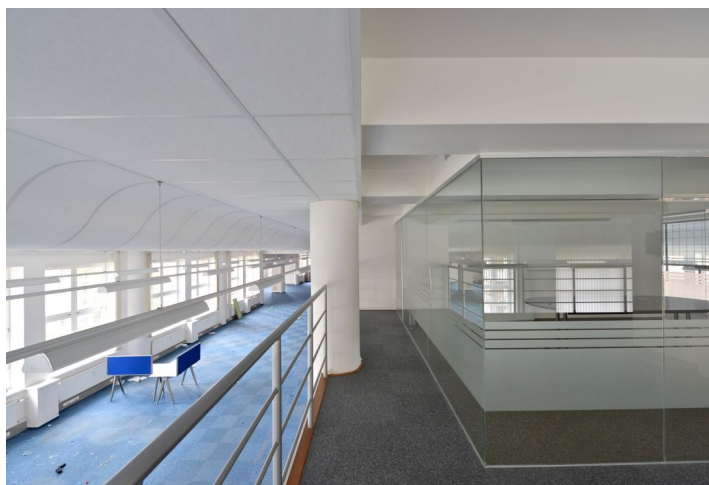

Kancelářské prostory

Praha 6, Veleslavín, Na Okraji

Pronajato