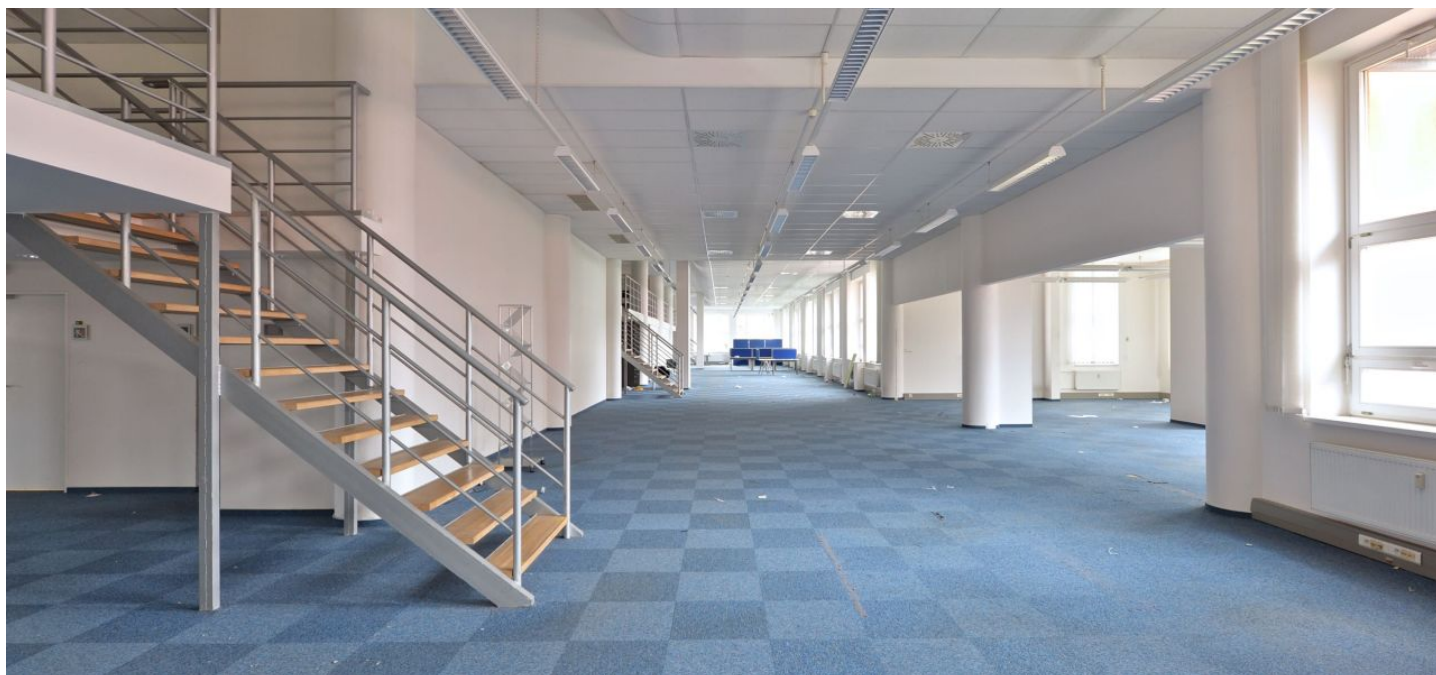

Kancelářské prostory

Praha 6, Veleslavín, Na Okraji

Pronajato