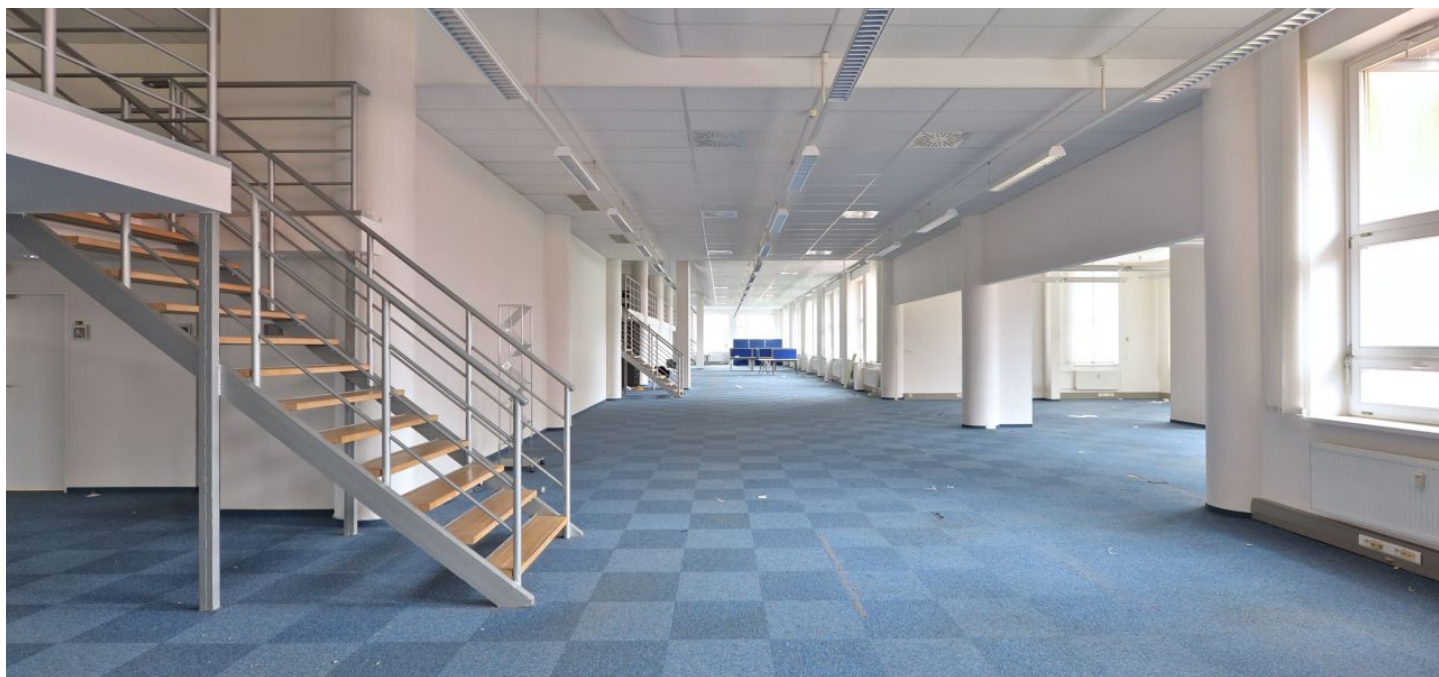

Kancelářské prostory

Praha 6, Veleslavín, Na Okraji

Pronajato