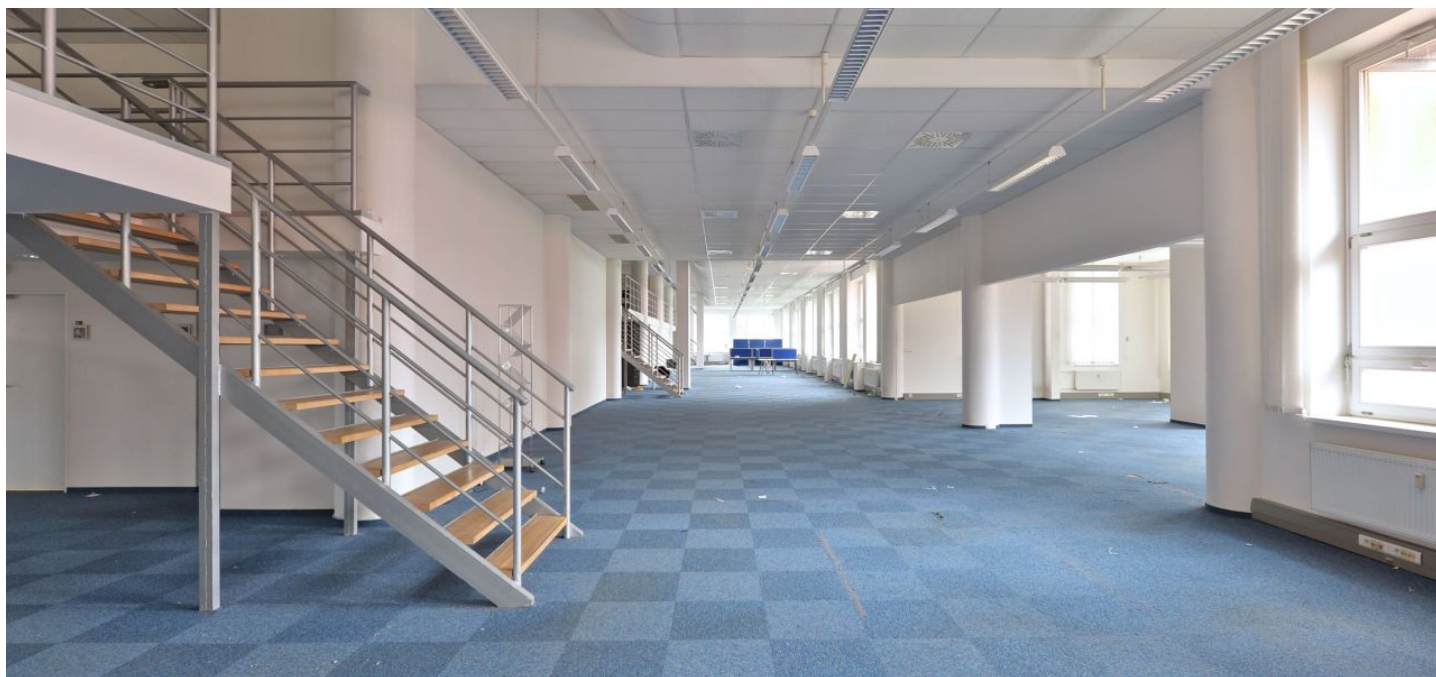

Kancelářské prostory

Praha 6, Veleslavín, Na Okraji

Pronajato