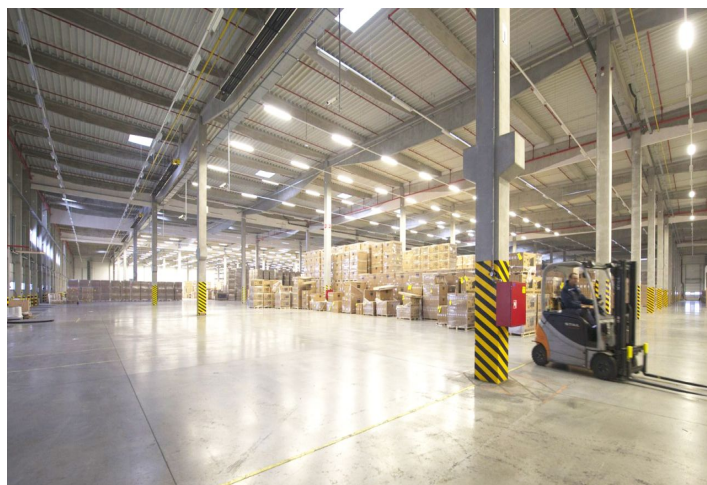

Průmyslový areál

59 000 m², Plzeň-jih, Štěňovice, Dobřanská

Cena na vyžádání