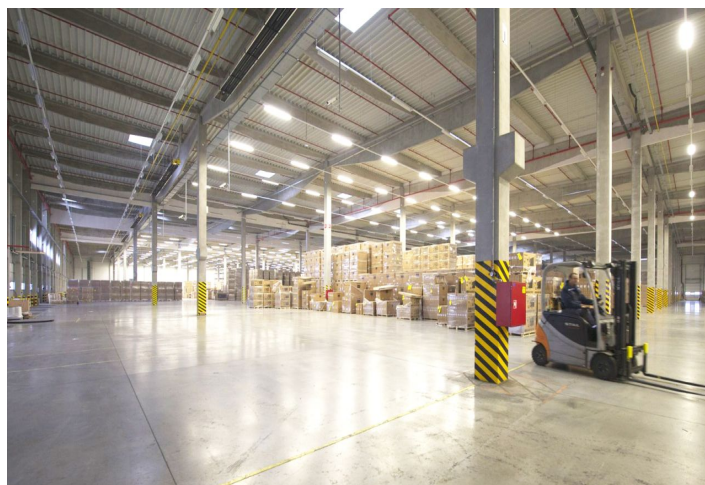

Průmyslový areál

59 000 m², Plzeň-jih, Štěňovice, Dobřanská

Cena na vyžádání