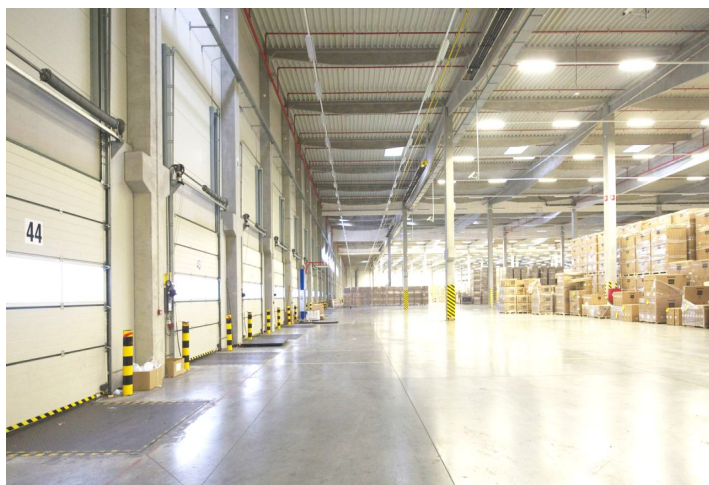

Průmyslový areál

59 000 m², Plzeň-jih, Štěňovice, Dobřanská

Cena na vyžádání