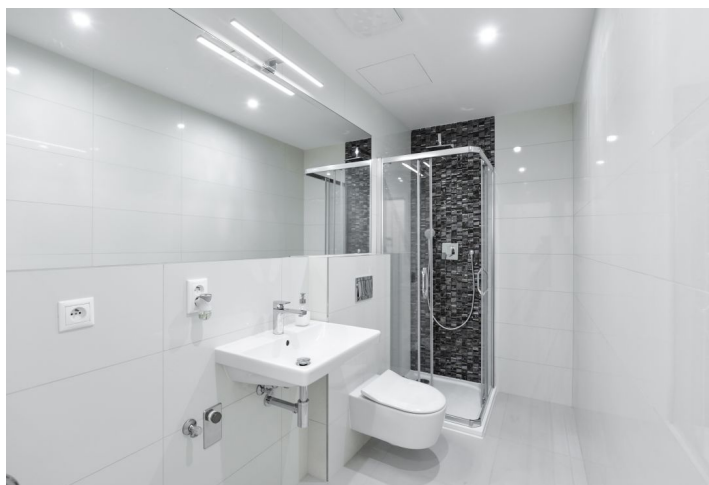

Byt 1+kk

32 m², Praha 1, Nové Město, Štěpánská

Pronajato