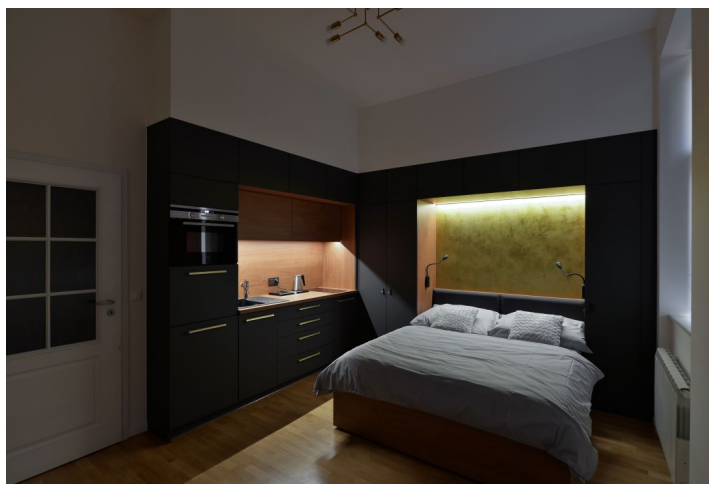

Byt 1+kk

32 m², Praha 1, Nové Město, Štěpánská

Pronajato