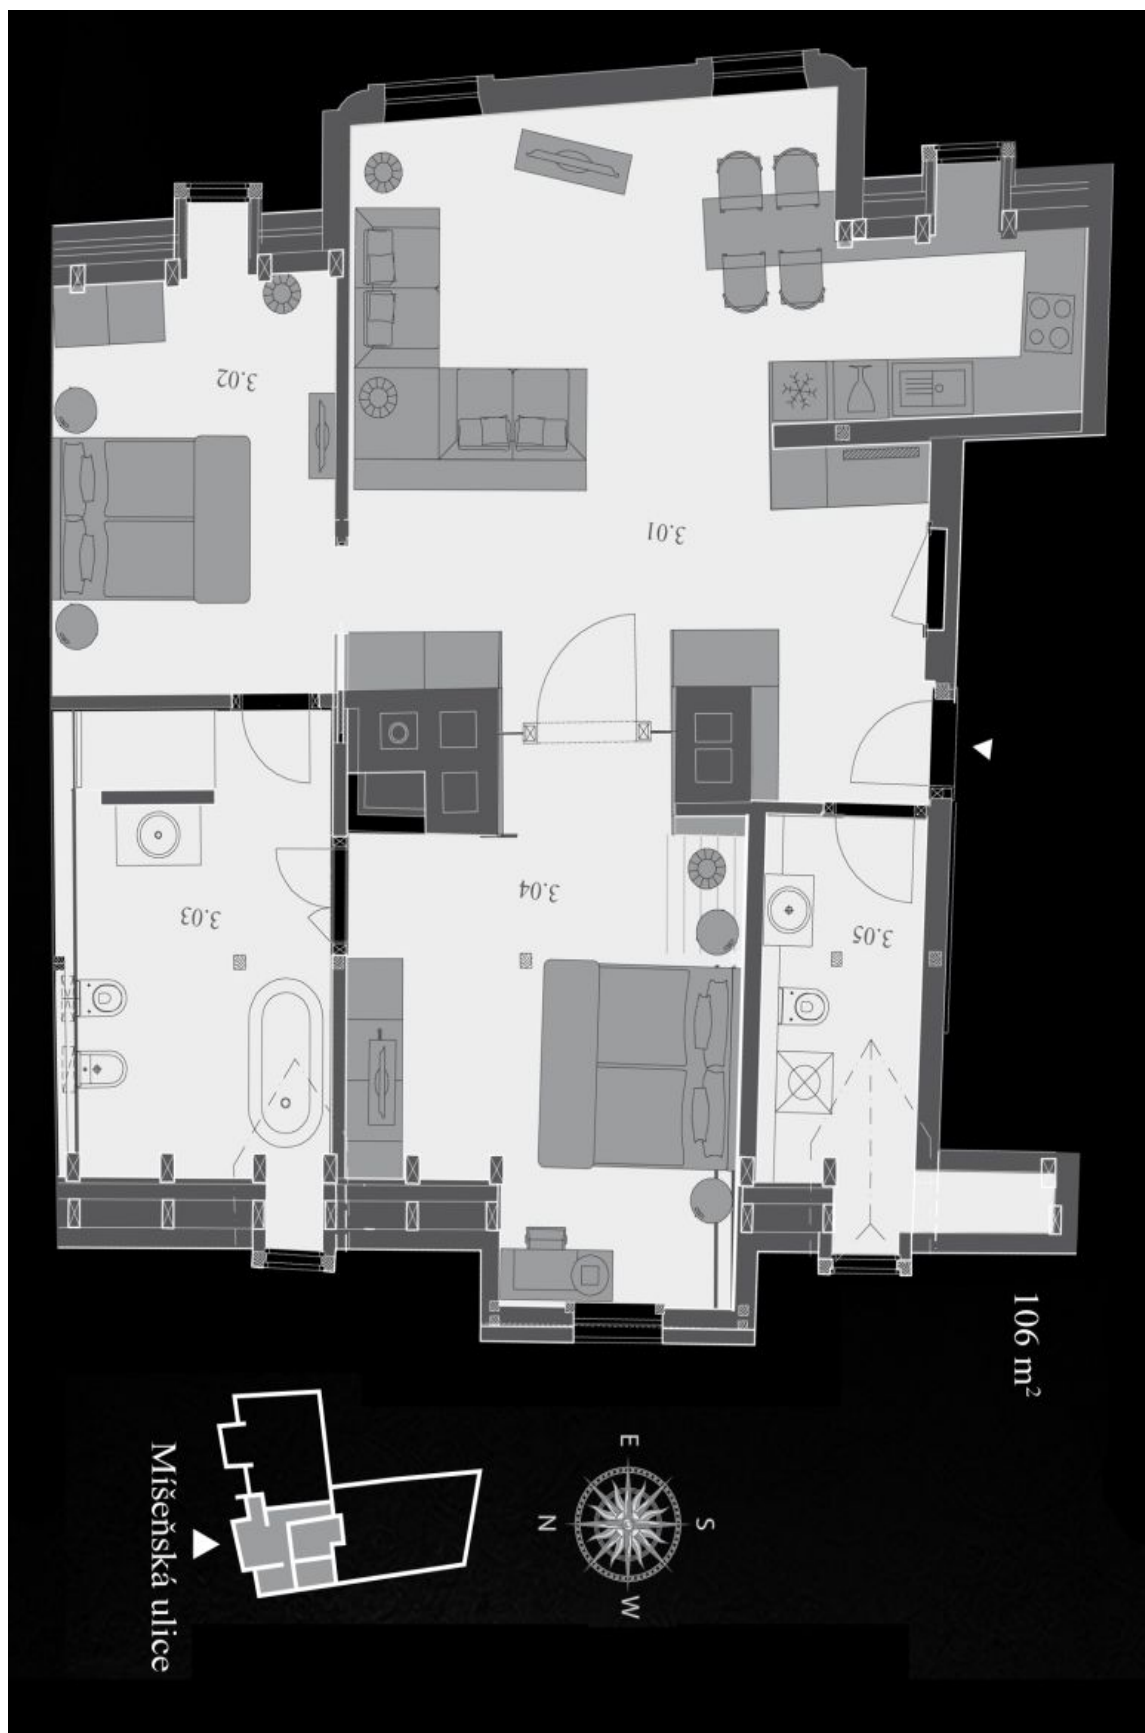

Interiér bytu tvoří obývací pokoj s plně vybavenou kuchyní a jídelním prostorem, 2 ložnice, koupelna se soliterní vanou, sprchovým koutem, bidetem a toaletou, samostatná toaleta pro hosty a vstupní hala s **podsvíceným onyxovým výklenkem**.

* Výměra jednotky dle občanského zákoníku.

Plocha je tvořena součtem celé plochy jednotky a ohraničená obvodovými zdmi.

Byt 3+kk

106 m², Praha 1, Malá Strana, Míšeňská

Pronajato

Byt 3+kk

106 m², Praha 1, Malá Strana, Míšeňská

Pronajato

TABULKA VÝMĚR		
Číslo místnosti	Účel	m ²
3.01	Obývací pokoj s kuchyňským koutem	44.20
3.02	Ložnice	16.60
3.03	Koupelna	15.90
3.04	Ložnice	20.70
3.05	WC	9.00
CELKEM		106.40
C4	Sklep	19.80