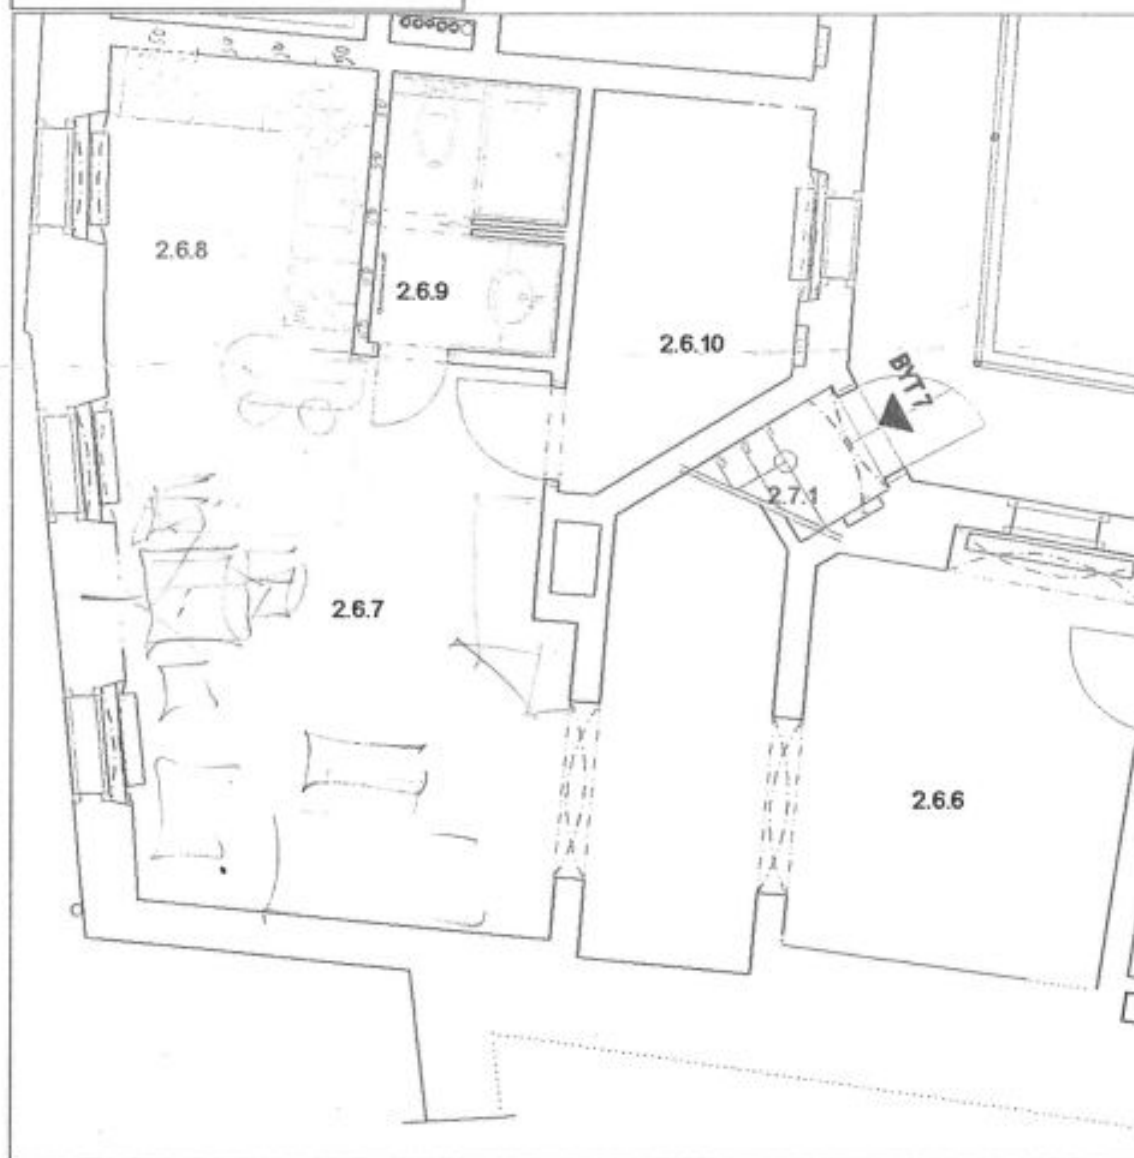

Byt 3+kk

94 m², Praha 1, Malá Strana, Všešrdova

Prodáno

Číslo míst.	Název místnosti	Plochy m²
2.6.1	PŘEDSÍŇ	4,36
2.6.2	KOUPELNA	4,53
2.6.3	OBÝVACÍ POKOJ	21,41
2.6.4	LOŽNICE	13,21
2.6.5	LODŽIE	6,58
2.6.6	HALA	10,55
2.6.7	OBÝVACÍ POKOJ	24,20
2.6.8	KUCHYŇ	6,22
2.6.9	KOUPELNA	3,76
2.6.10	PRACOVNA	5,79
	CELKEM	110,61