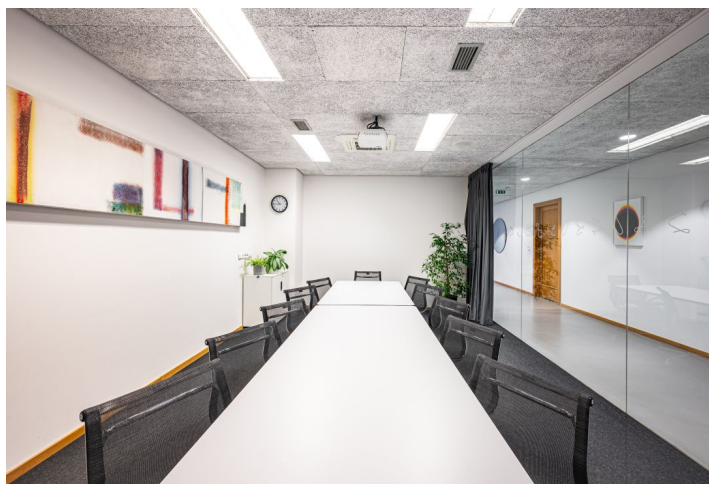

Kancelářské prostory

Praha 1, Staré Město, Na Příkopě

20.00 - 24.00 € / m² | 505 - 606 Kč / m²